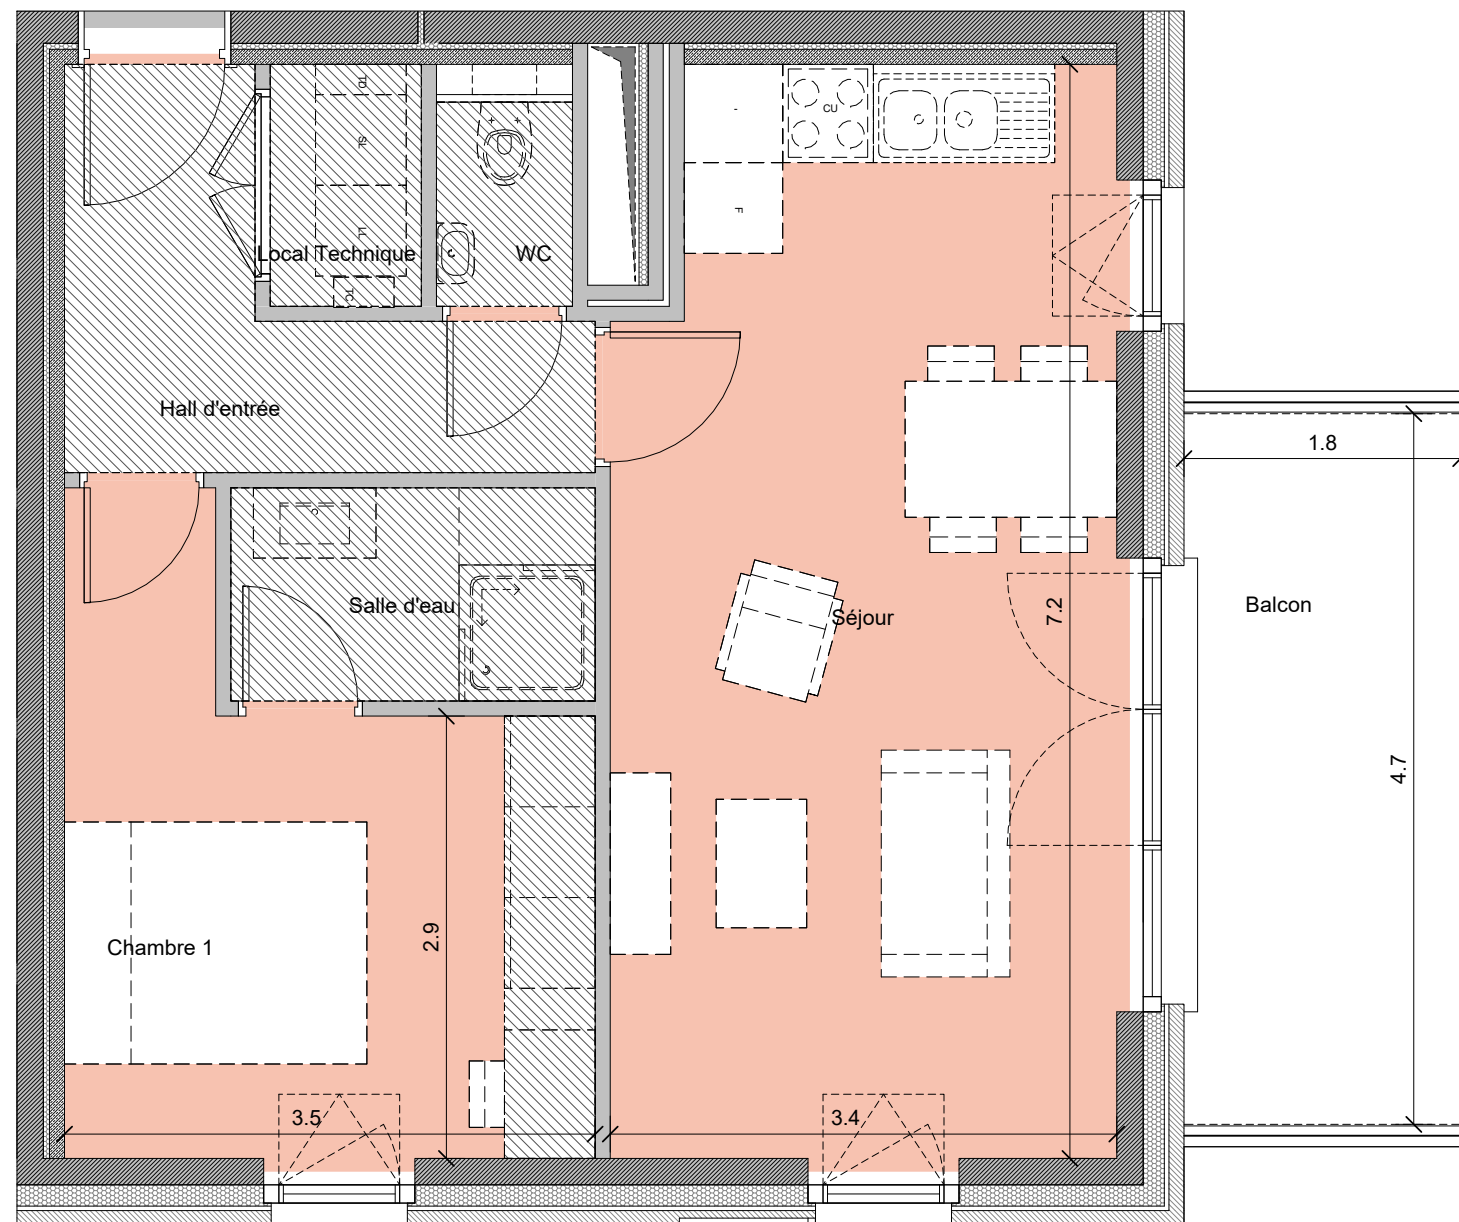

Indice : F Date : 02/12/22