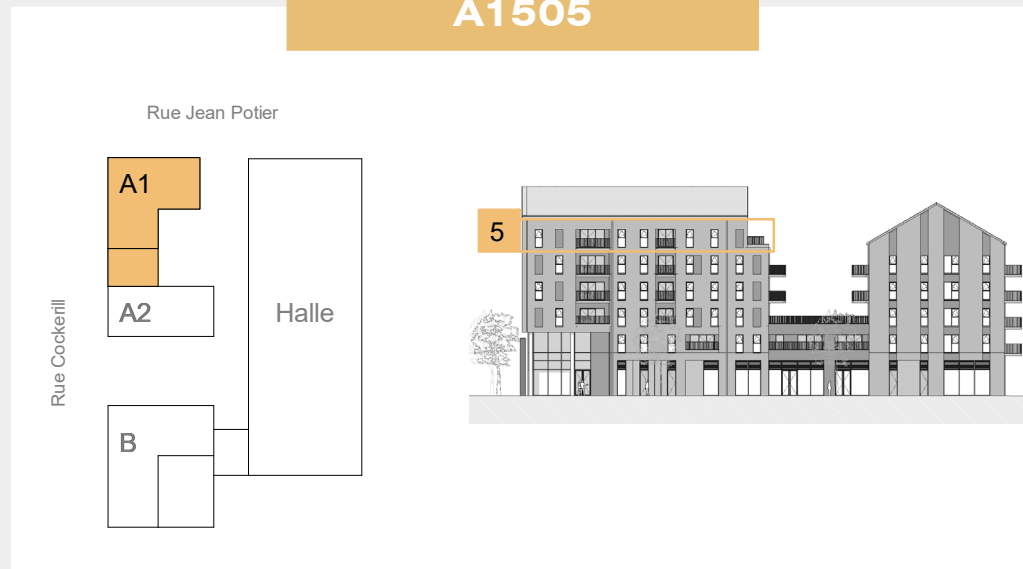

A1505

LA MANUFACTURE

Appartement 1 chambre

A1505 59.4 m²
Balcon 9.9 m²

- Légende :**
- Faux-plafond
 - LL : Lave-linge
 - TD : Tableau divisionnaire
 - LV : Lave-vaisselle
 - TC : Tableau de communication
 - CU : Cuisson