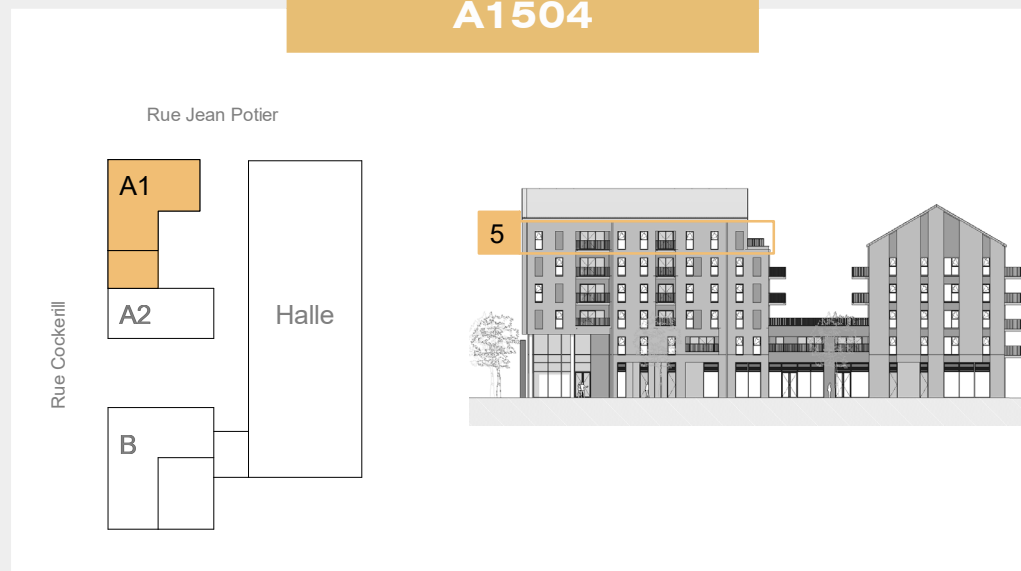

A1504

LA MANUFACTURE

Appartement 2 chambres

A1504 86.2 m²

Balcon 9.9 m²

Légende :

	Faux-plafond	LL : Lave-linge
	TD : Tableau divisionnaire	LV : Lave-vaisselle
	TC : Tableau de communication	CU : Cuisson

Gastronomia Vision SRL
Rue du Bosquet 3
4890 Thimister - Clermont