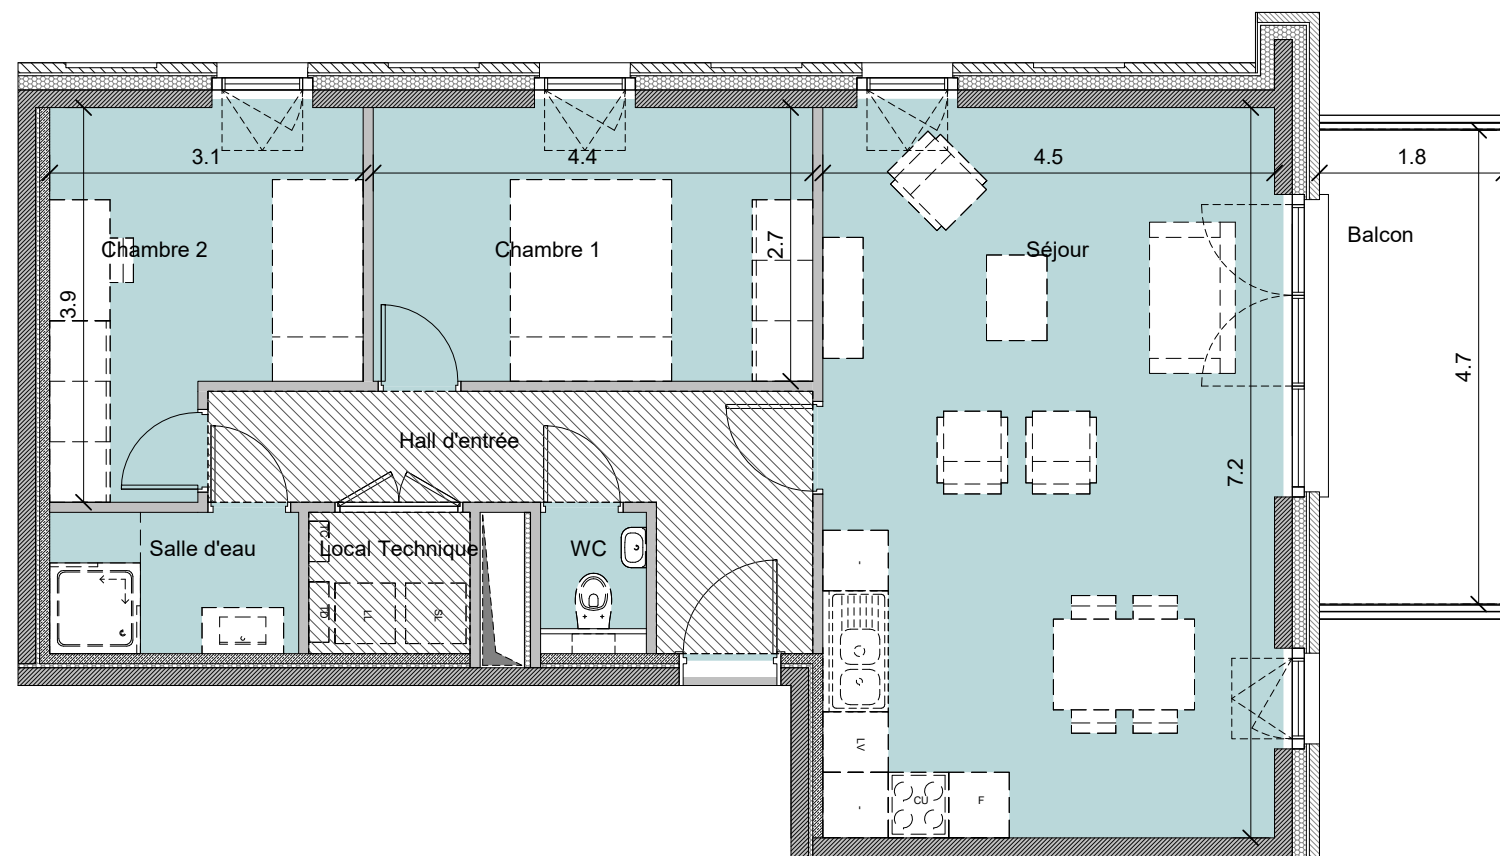

A1504

LA MANUFACTURE

Appartement 2 chambres

A1504 86.2 m²

Balcon 9.9 m²

Légende :

	Faux-plafond	LL : Lave-linge
	TD : Tableau divisionnaire	LV : Lave-vaisselle
	TC : Tableau de communication	CU : Cuisson

Gastronomia Vision SRL
Rue du Bosquet 3
4890 Thimister - Clermont