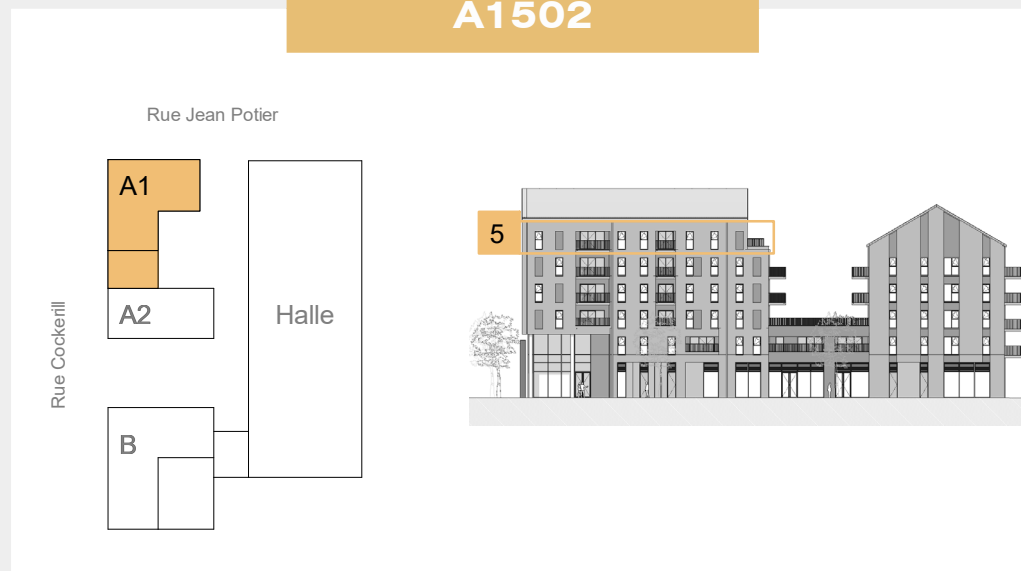

A1502

LA MANUFACTURE

Appartement 1 chambre

A1502 55.2 m²
Balcon 4.3 m²

- Légende :
- Faux-plafond
 - LL : Lave-linge
 - TD : Tableau divisionnaire
 - LV : Lave-vaisselle
 - TC : Tableau de communication
 - CU : Cuisson