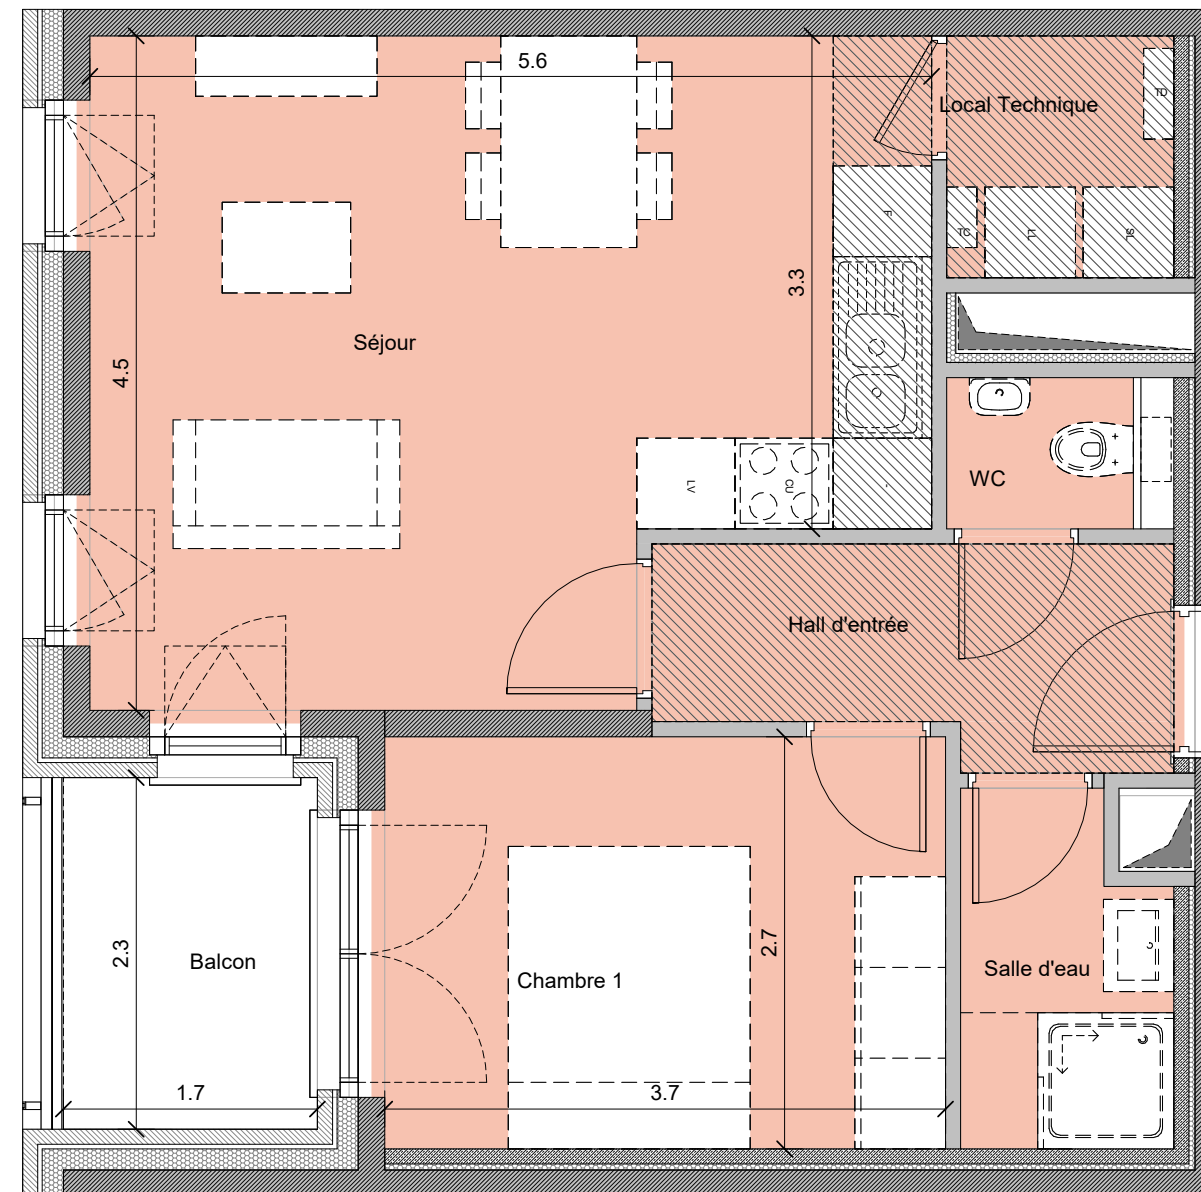

Indice : F Date : 02/12/22