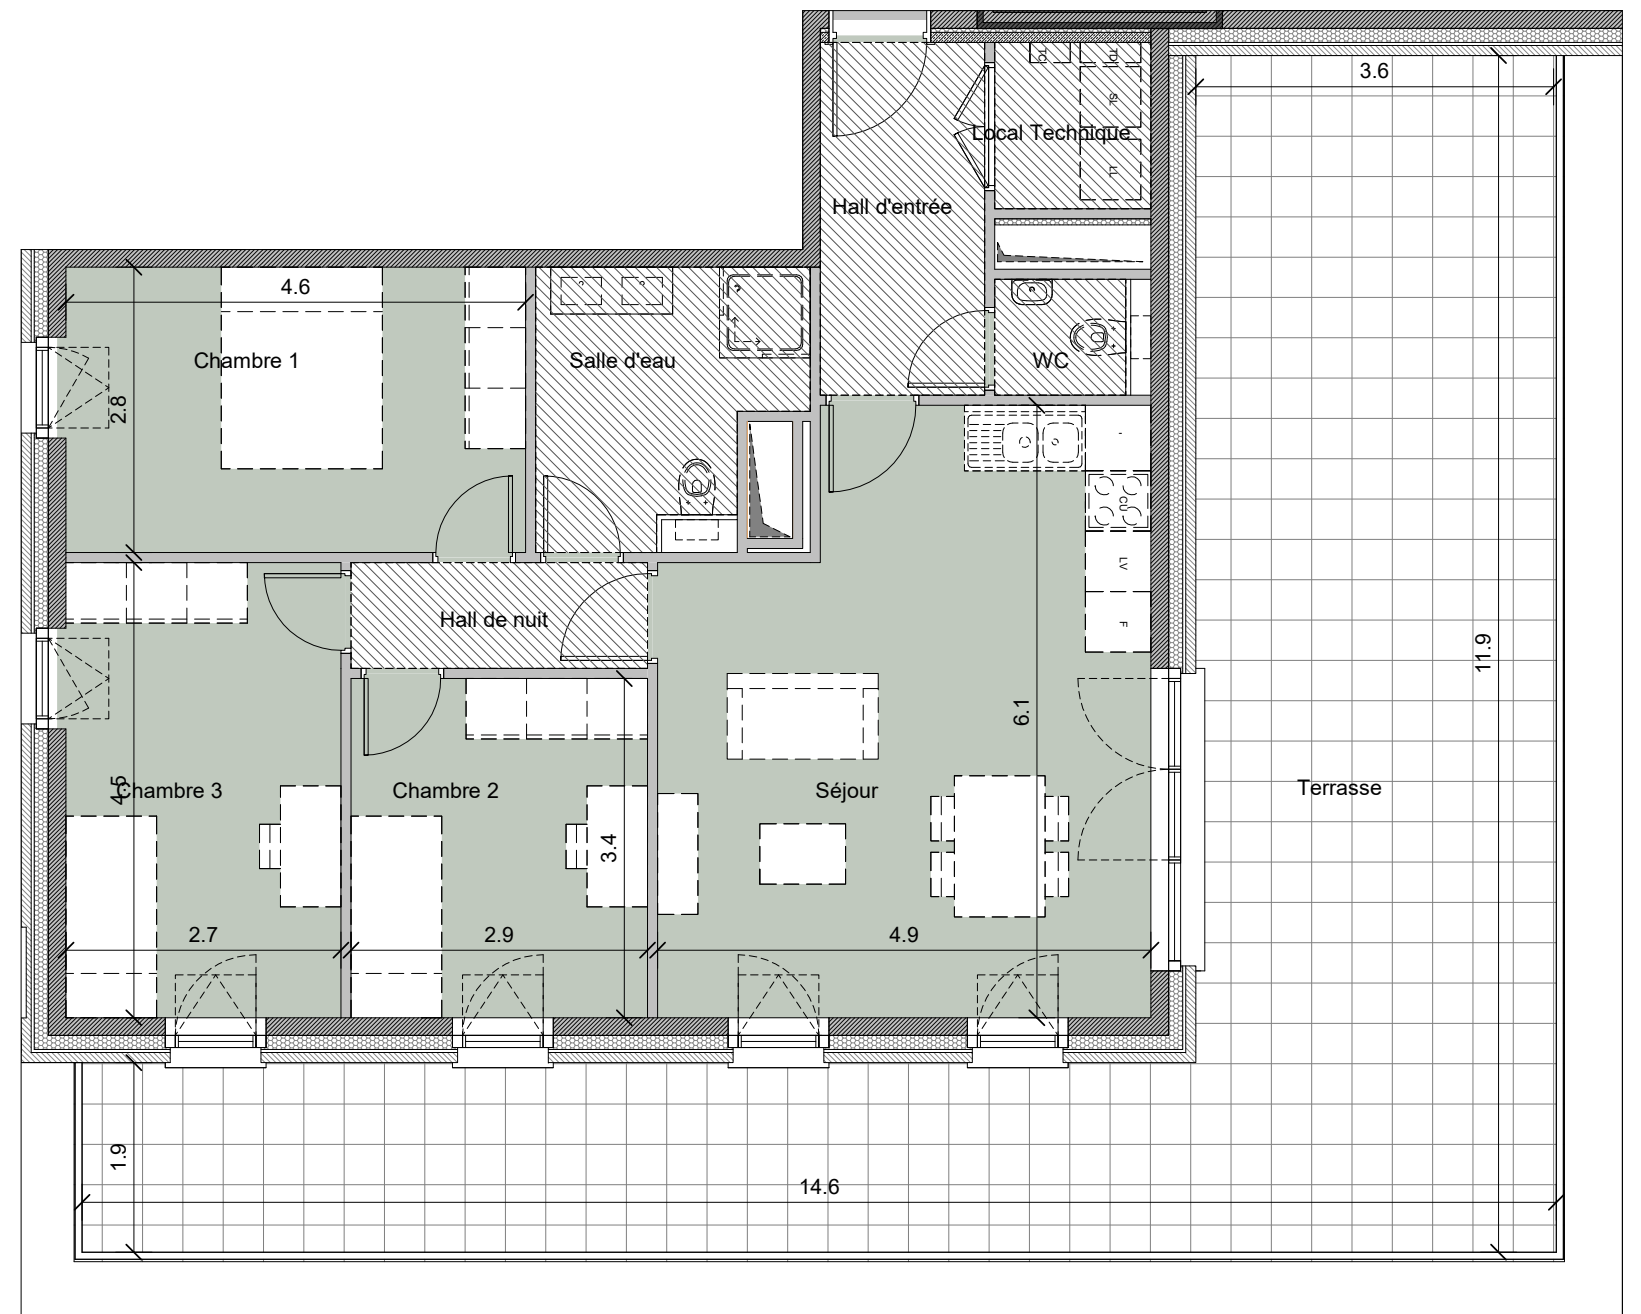

Indice : F Date : 02/12/22