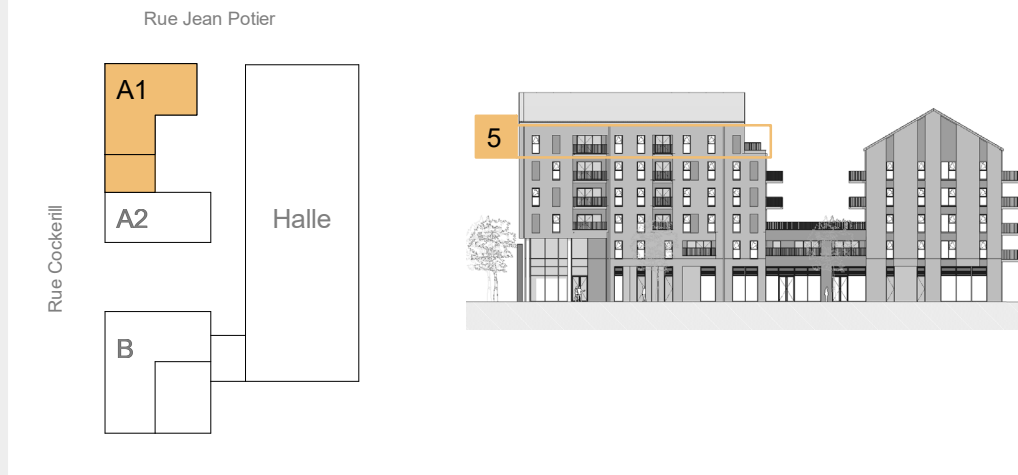

A1501

LA MANUFACTURE

Appartement 3 chambres

A1501 103.0 m²
Terrasse 81.4 m²

- Légende :**
- Faux-plafond
 - LL : Lave-linge
 - TD : Tableau divisionnaire
 - LV : Lave-vaisselle
 - TC : Tableau de communication
 - CU : Cuisson