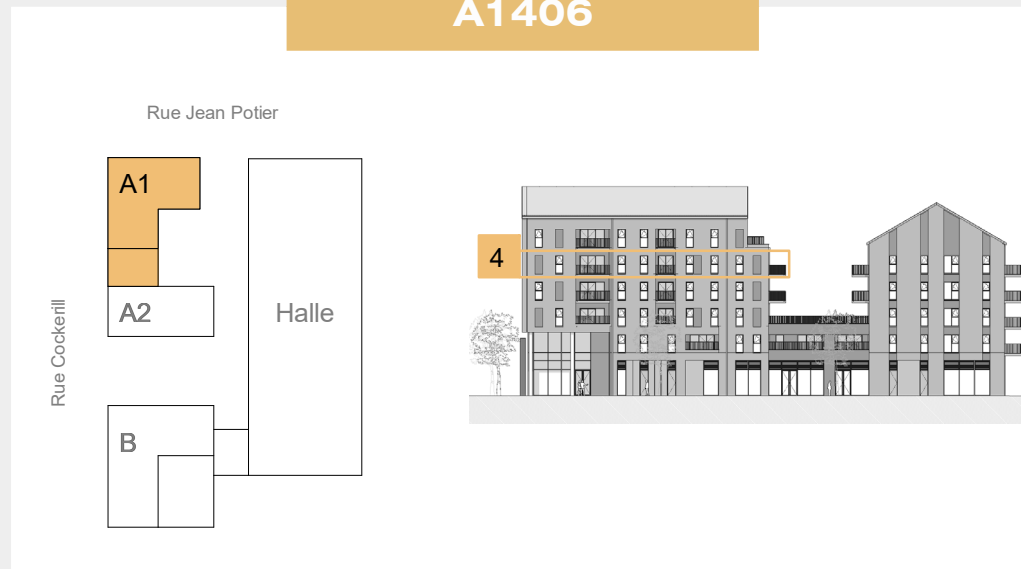

A1406

LA MANUFACTURE

Appartement 2 chambres

A1406 95.1 m²
Balcon 9.9 m²

- Légende :
- Faux-plafond
 - LL : Lave-linge
 - TD : Tableau divisionnaire
 - LV : Lave-vaisselle
 - TC : Tableau de communication
 - CU : Cuisson