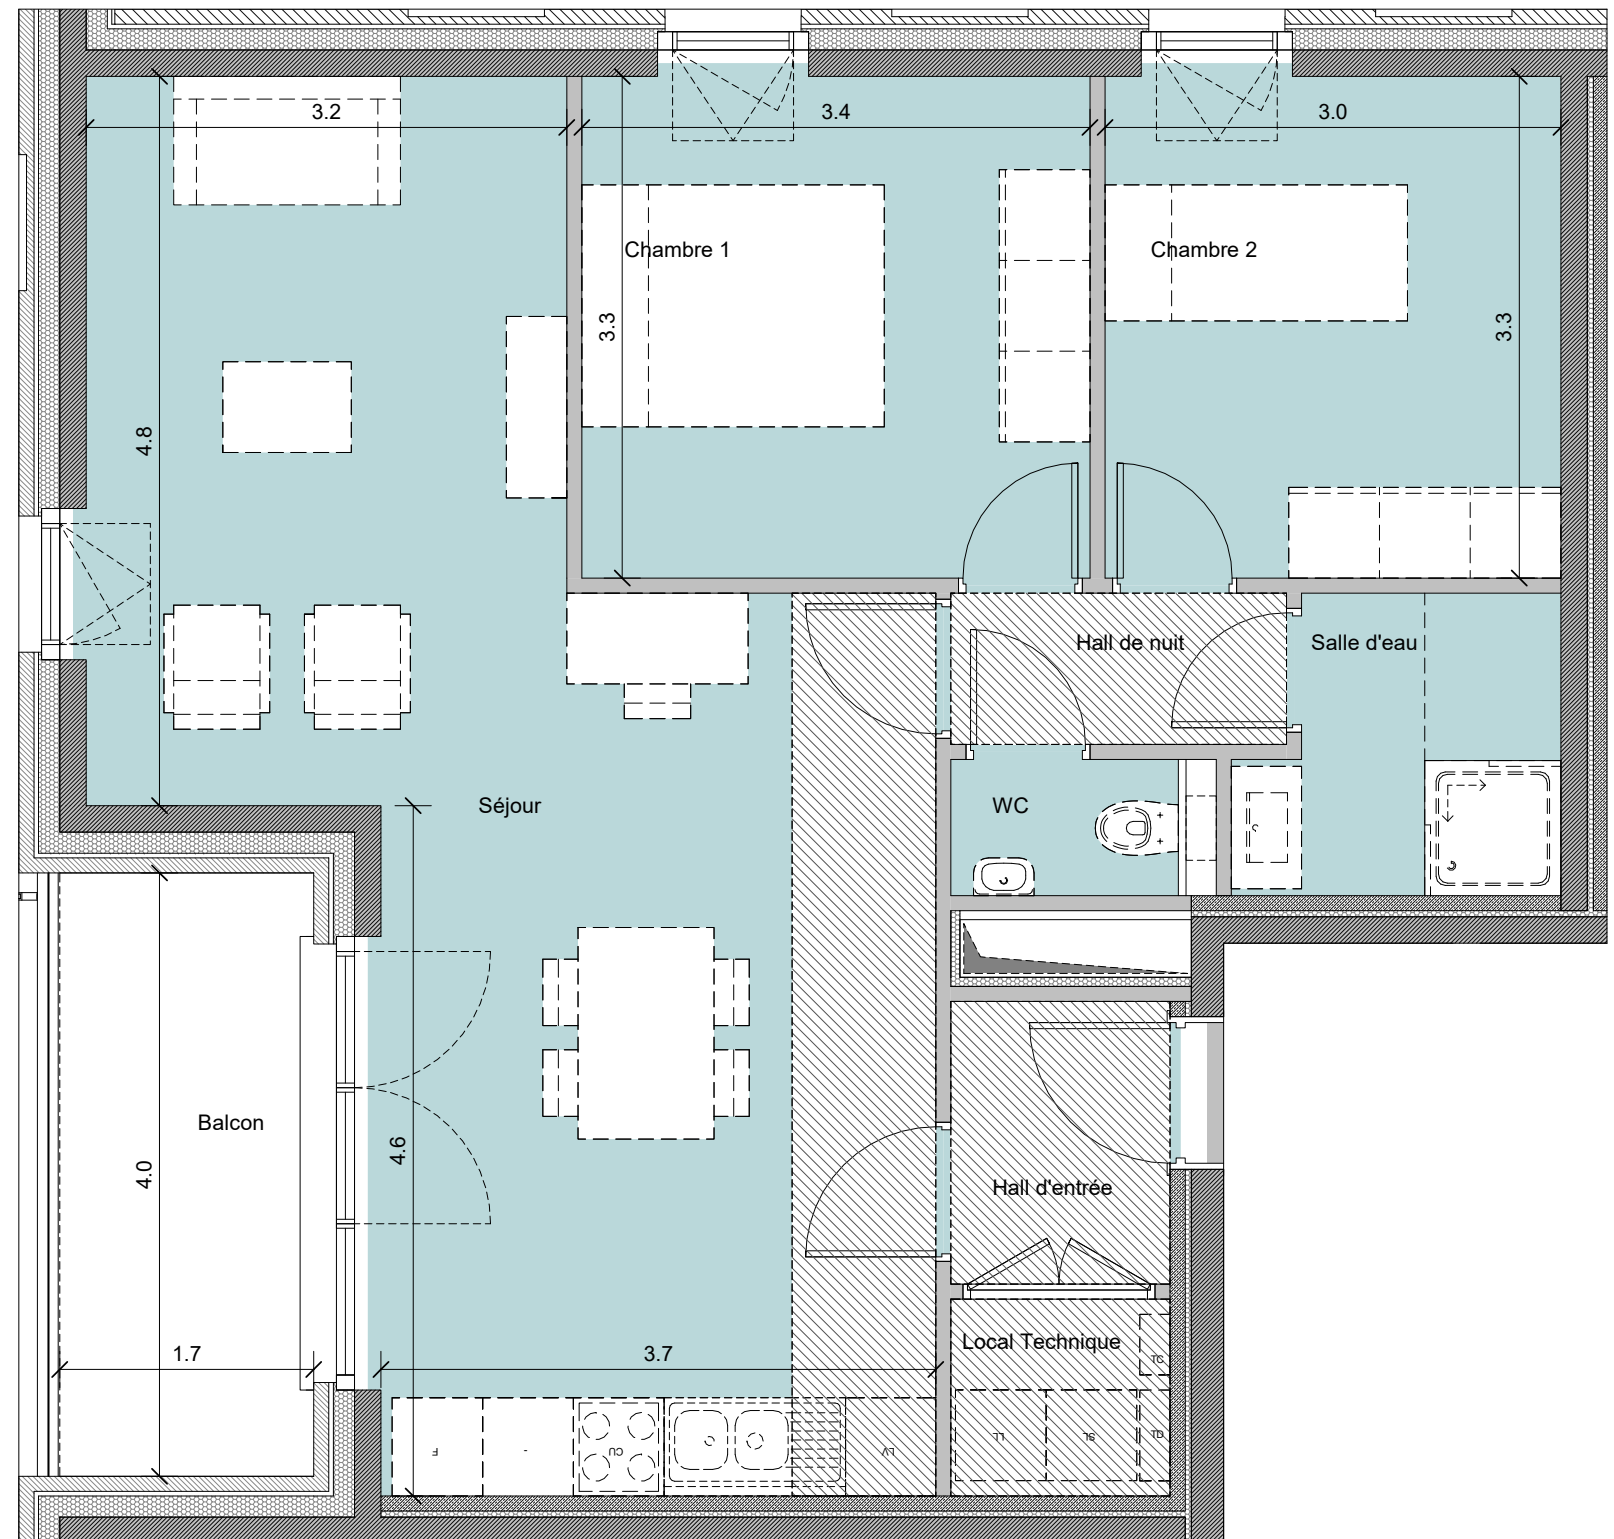

Indice : F Date : 02/12/22