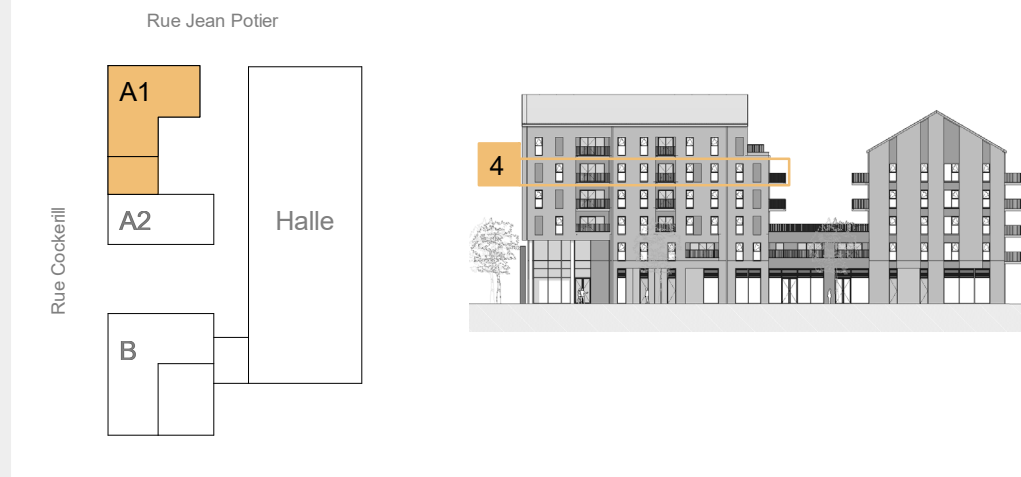

A1403

LA MANUFACTURE

Appartement 2 chambres

A1403 85.0 m²
Balcon 7.3 m²

- Légende :**
- Faux-plafond
 - LL : Lave-linge
 - TD : Tableau divisionnaire
 - LV : Lave-vaisselle
 - TC : Tableau de communication
 - CU : Cuisson