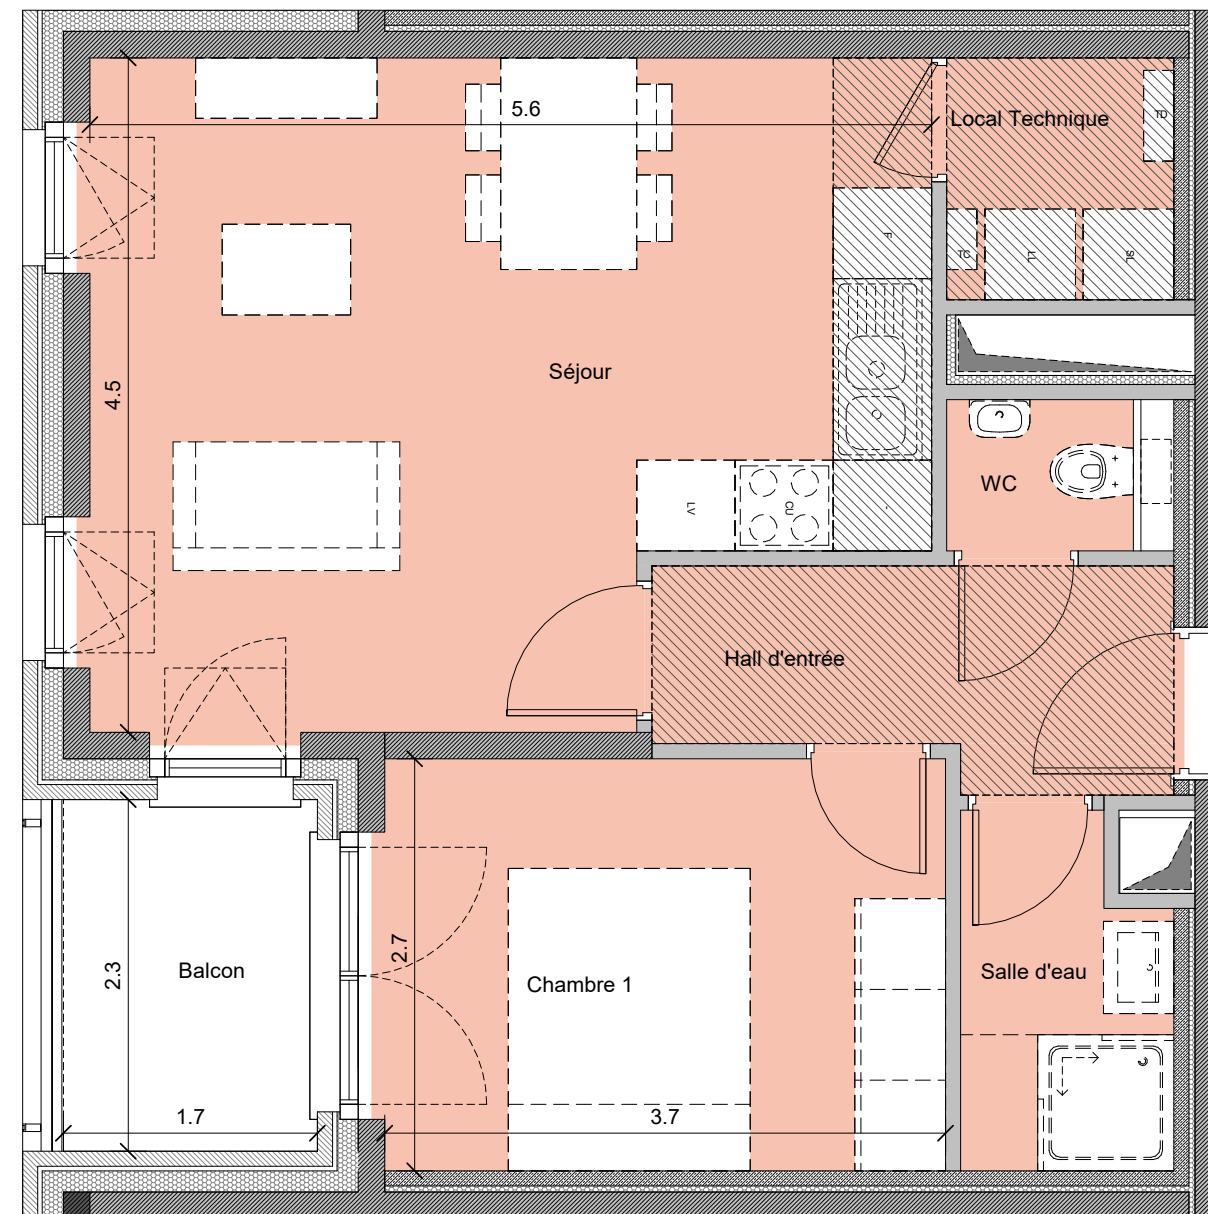

Indice : F Date : 02/12/22