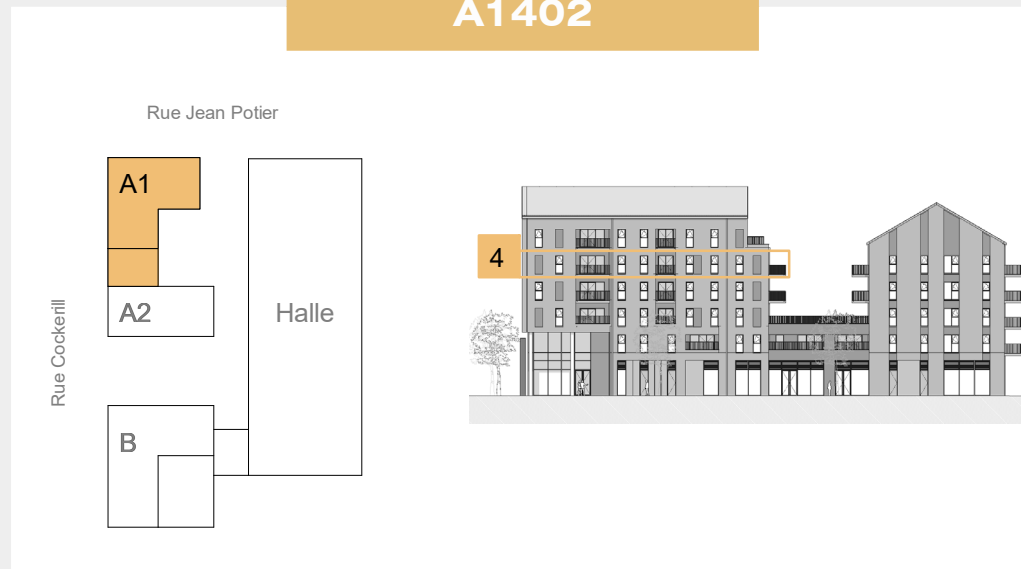

A1402

LA MANUFACTURE

Appartement 1 chambre

A1402 55.4 m²
Balcon 4.3 m²

- Légende :**
- Faux-plafond
 - LL : Lave-linge
 - TD : Tableau divisionnaire
 - LV : Lave-vaisselle
 - TC : Tableau de communication
 - CU : Cuisson