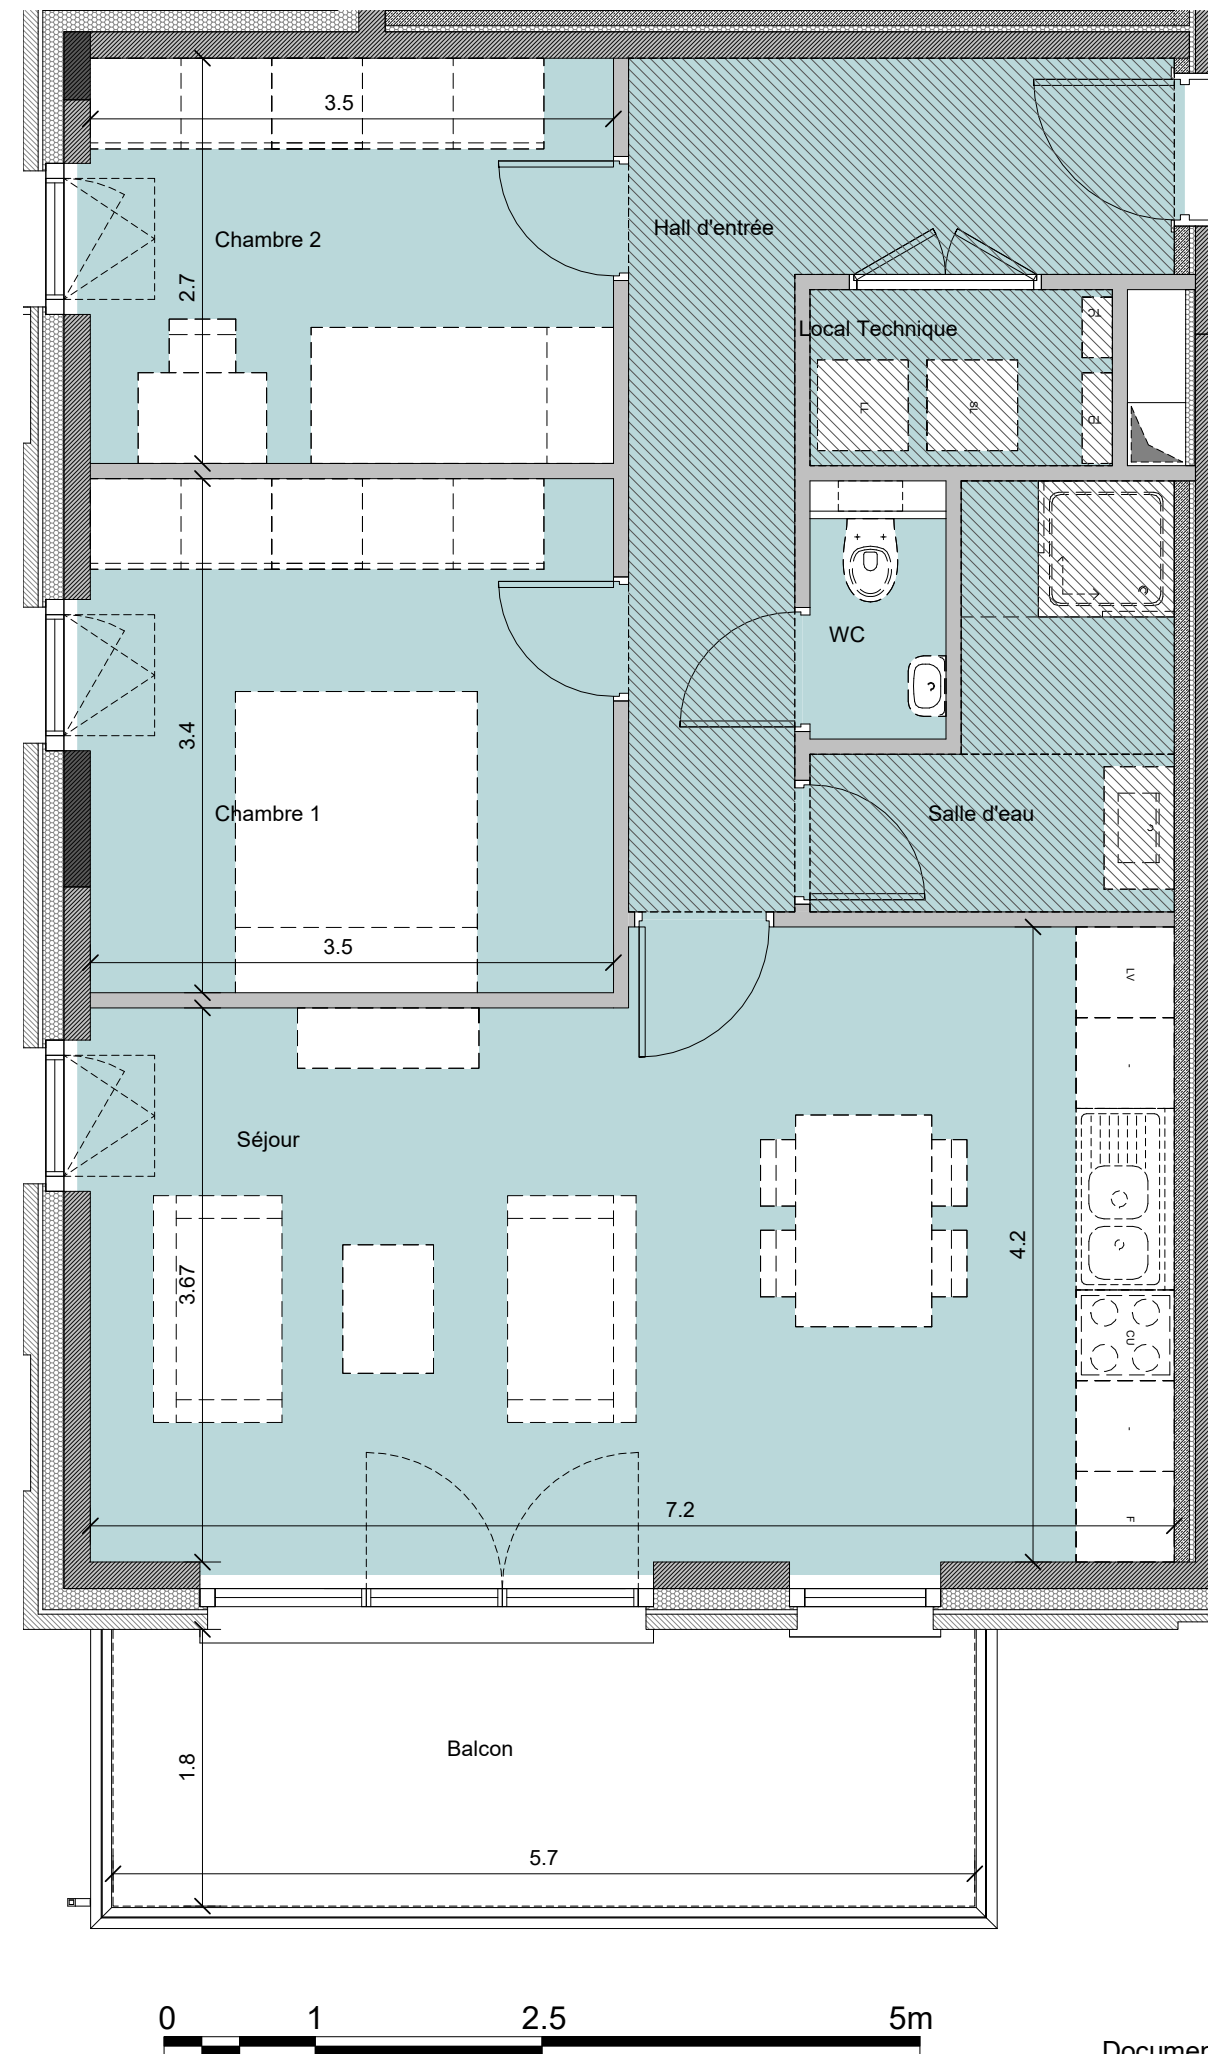

Indice : F Date : 02/12/22