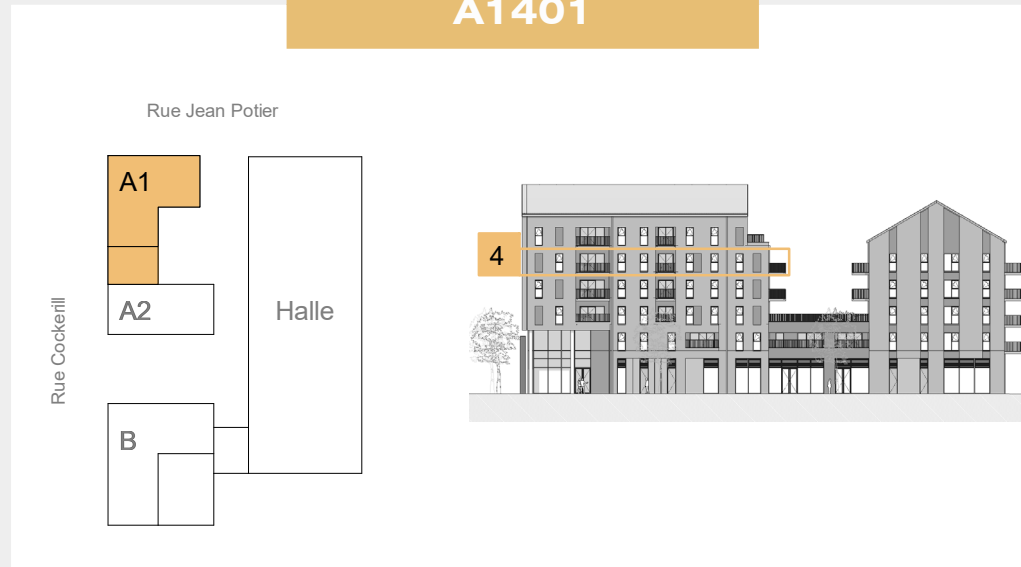

A1401

LA MANUFACTURE

Appartement 2 chambres

A1401 82.8 m²
Balcon 11.9 m²

- Légende :
- Faux-plafond
 - TD : Tableau divisionnaire
 - TC : Tableau de communication
 - LL : Lave-linge
 - LV : Lave-vaisselle
 - CU : Cuisson