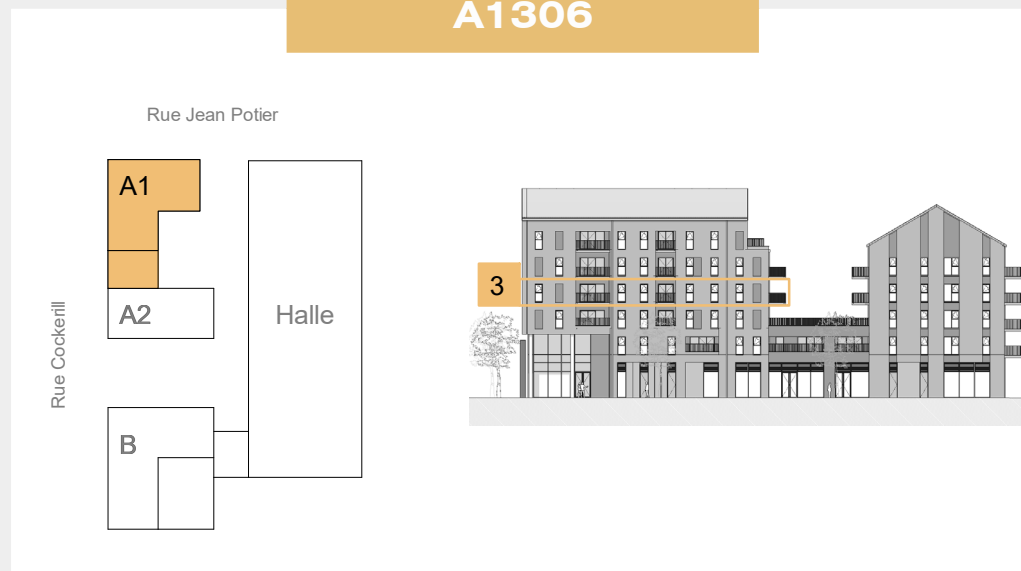

A1306

LA MANUFACTURE

Appartement 2 chambres

A1306 95.1 m²
Balcon 9.9 m²

- Légende :**
- Faux-plafond
 - LL : Lave-linge
 - TD : Tableau divisionnaire
 - LV : Lave-vaisselle
 - TC : Tableau de communication
 - CU : Cuisson