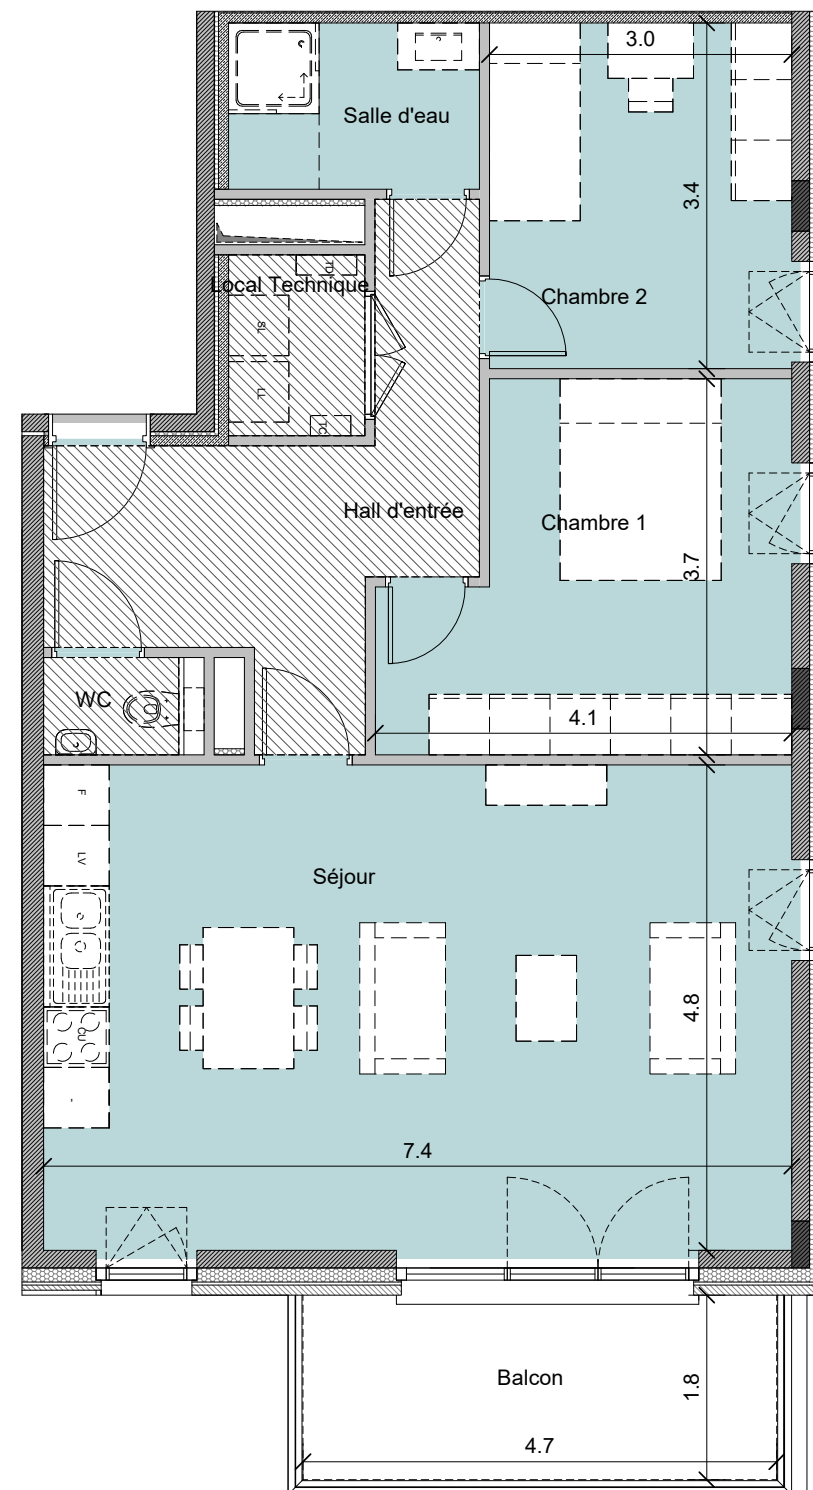

A1306

LA MANUFACTURE

Appartement 2 chambres

A1306 95.1 m²
Balcon 9.9 m²

- Légende :**
- Faux-plafond
 - LL : Lave-linge
 - TD : Tableau divisionnaire
 - LV : Lave-vaisselle
 - TC : Tableau de communication
 - CU : Cuisson