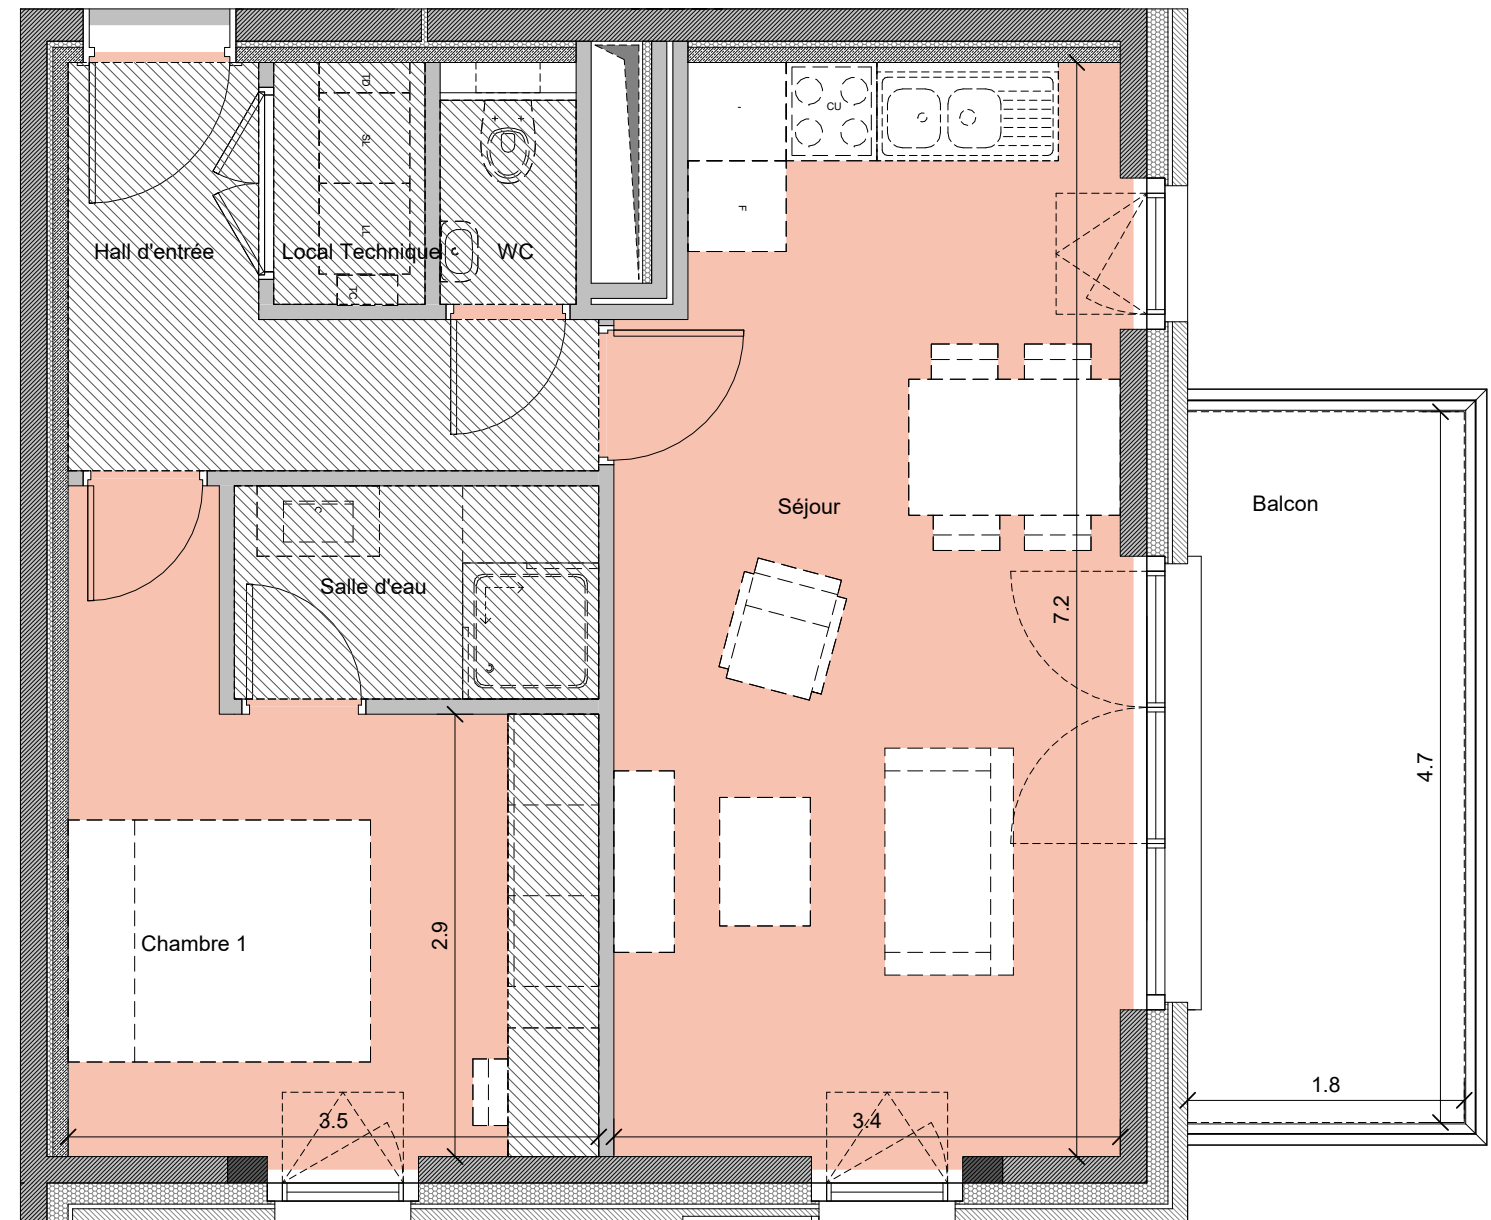

Indice : F Date : 02/12/22