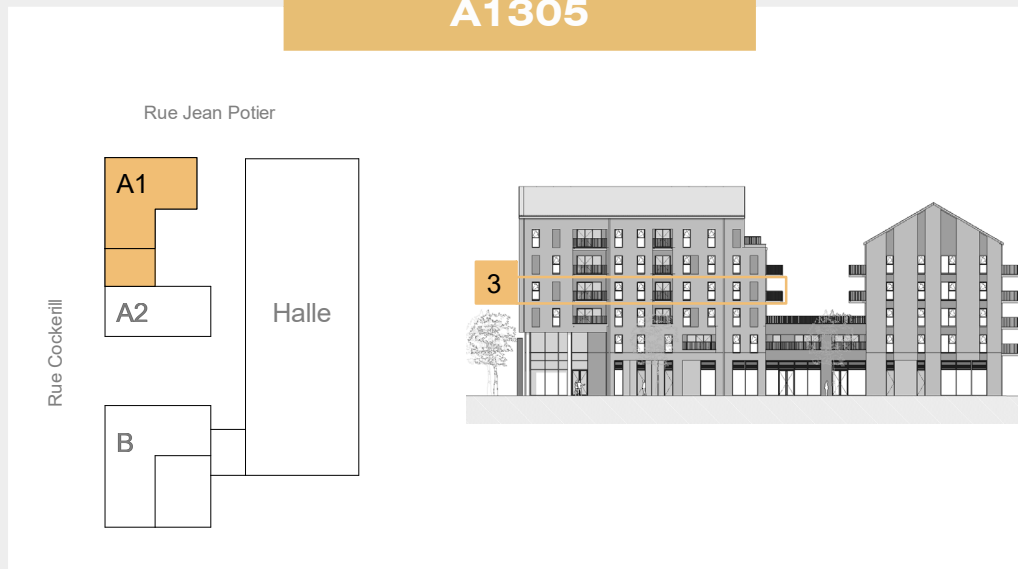

A1305

LA MANUFACTURE

Appartement 1 chambre

A1305 59.4 m²
Balcon 9.9 m²

- Légende :**
- Faux-plafond
 - LL : Lave-linge
 - TD : Tableau divisionnaire
 - LV : Lave-vaisselle
 - TC : Tableau de communication
 - CU : Cuisson