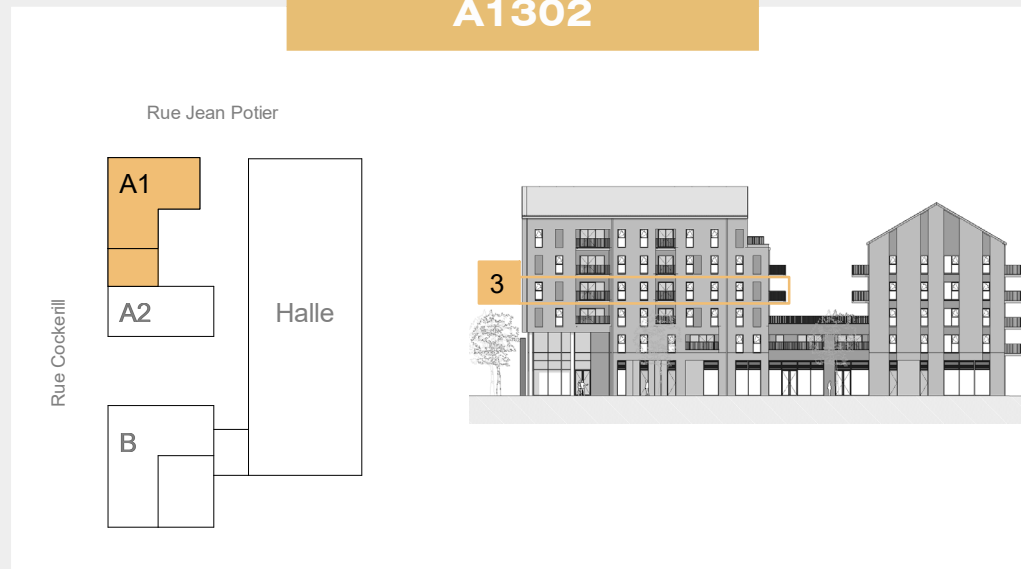

A1302

LA MANUFACTURE

Appartement 1 chambre

A1302 55.4 m²
Balcon 4.3 m²

- Légende :**
- Faux-plafond
 - LL : Lave-linge
 - TD : Tableau divisionnaire
 - LV : Lave-vaisselle
 - TC : Tableau de communication
 - CU : Cuisson