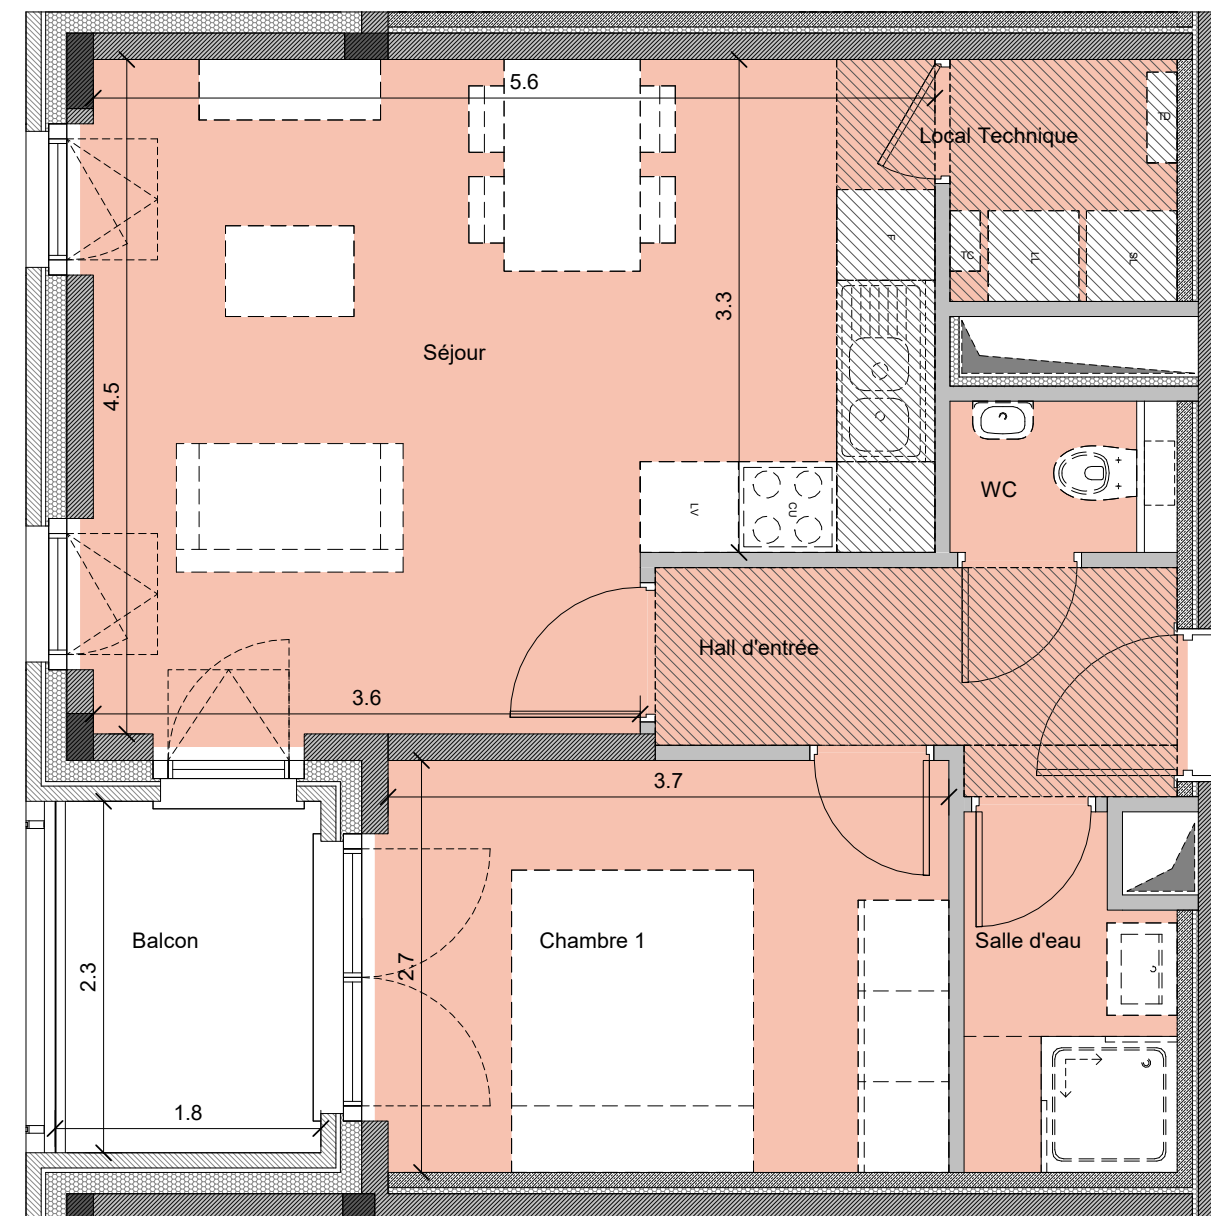

Indice : F Date : 02/12/22