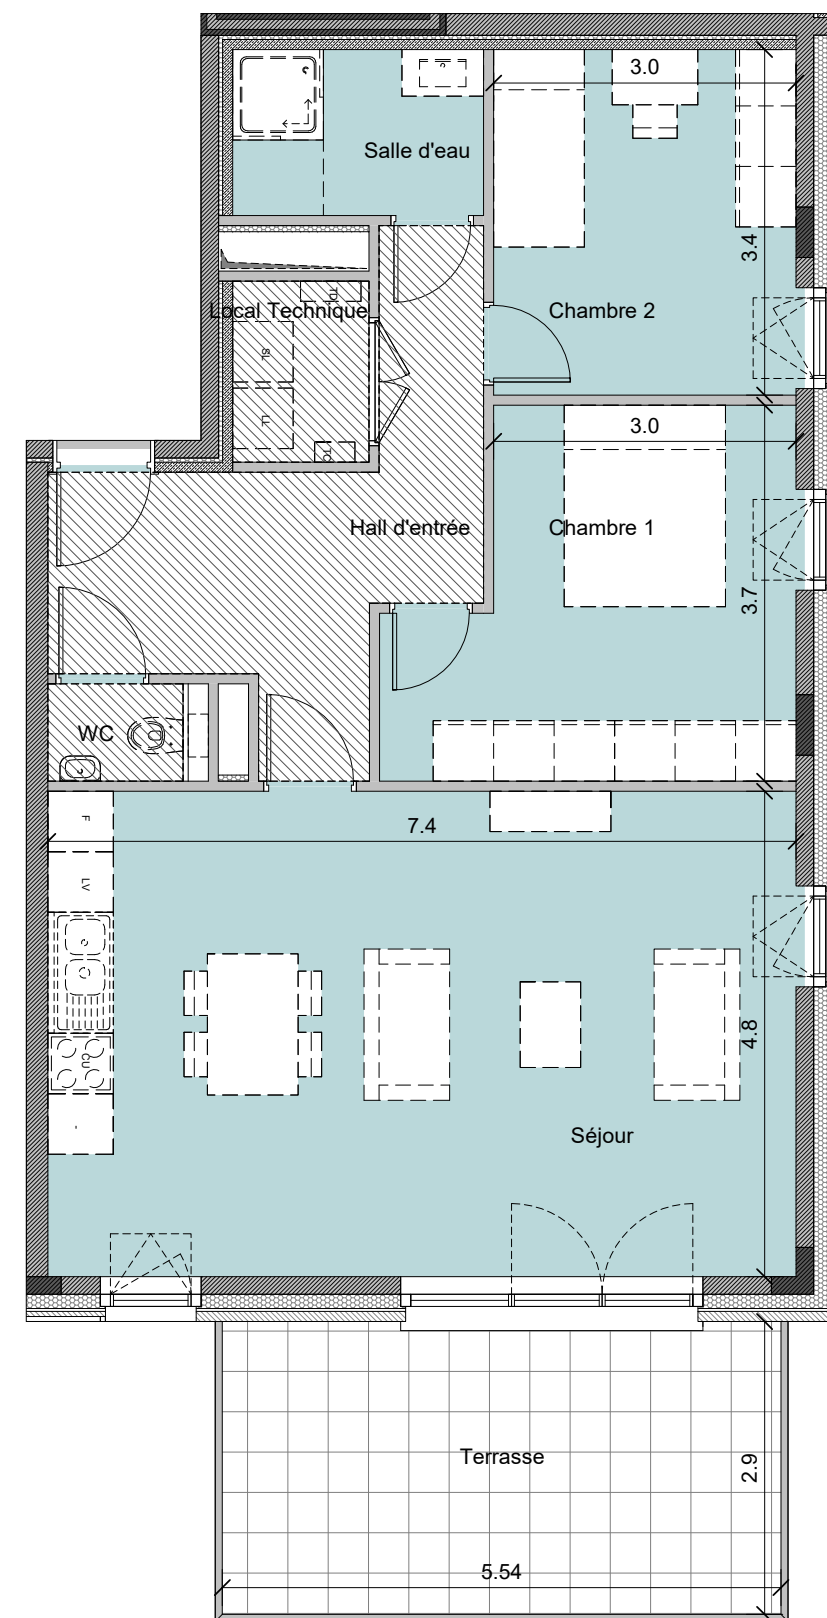

A1206

LA MANUFACTURE

Appartement 2 chambres

A1206 95.1 m²
Terrasse 18.5 m²

- Légende :**
- Faux-plafond
 - LL : Lave-linge
 - TD : Tableau divisionnaire
 - LV : Lave-vaisselle
 - TC : Tableau de communication
 - CU : Cuisson