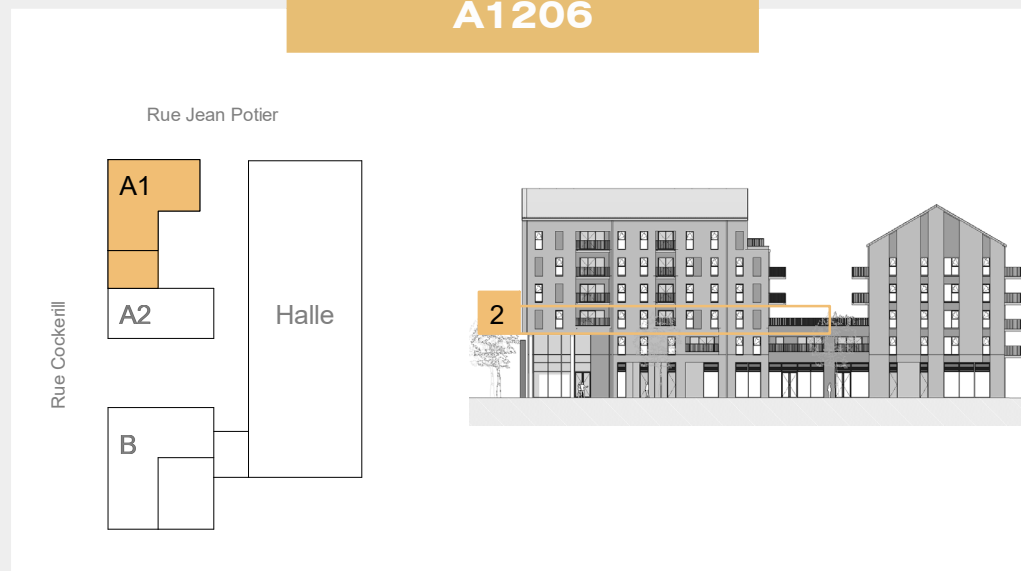

A1206

LA MANUFACTURE

Appartement 2 chambres

A1206 95.1 m²
Terrasse 18.5 m²

- Légende :**
- Faux-plafond
 - LL : Lave-linge
 - TD : Tableau divisionnaire
 - LV : Lave-vaisselle
 - TC : Tableau de communication
 - CU : Cuisson