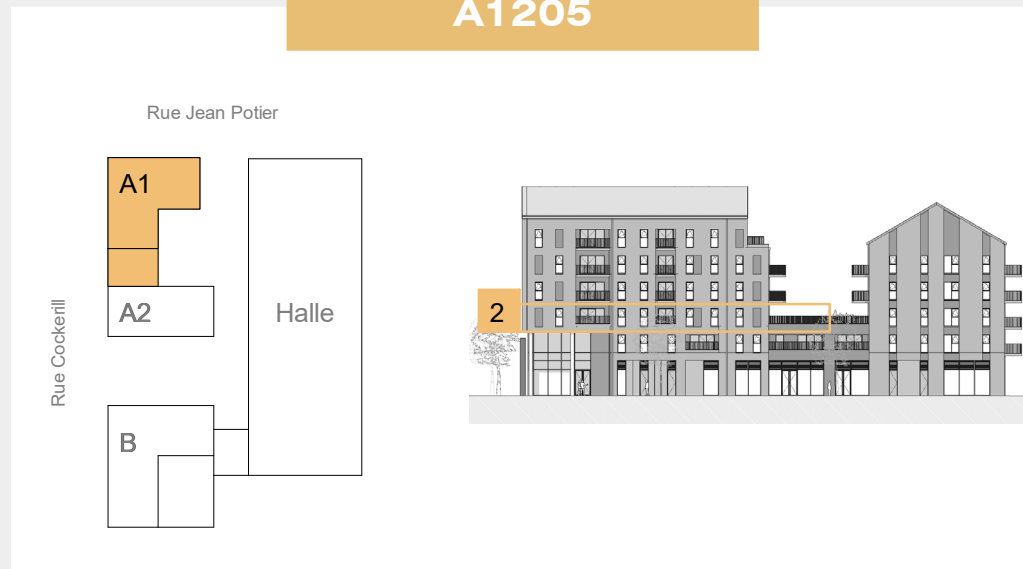

A1205

LA MANUFACTURE

Appartement 1 chambre

A1205 59.4 m²
Terrasse 41.3 m²

- Légende :**
- Faux-plafond
 - LL : Lave-linge
 - TD : Tableau divisionnaire
 - LV : Lave-vaisselle
 - TC : Tableau de communication
 - CU : Cuisson