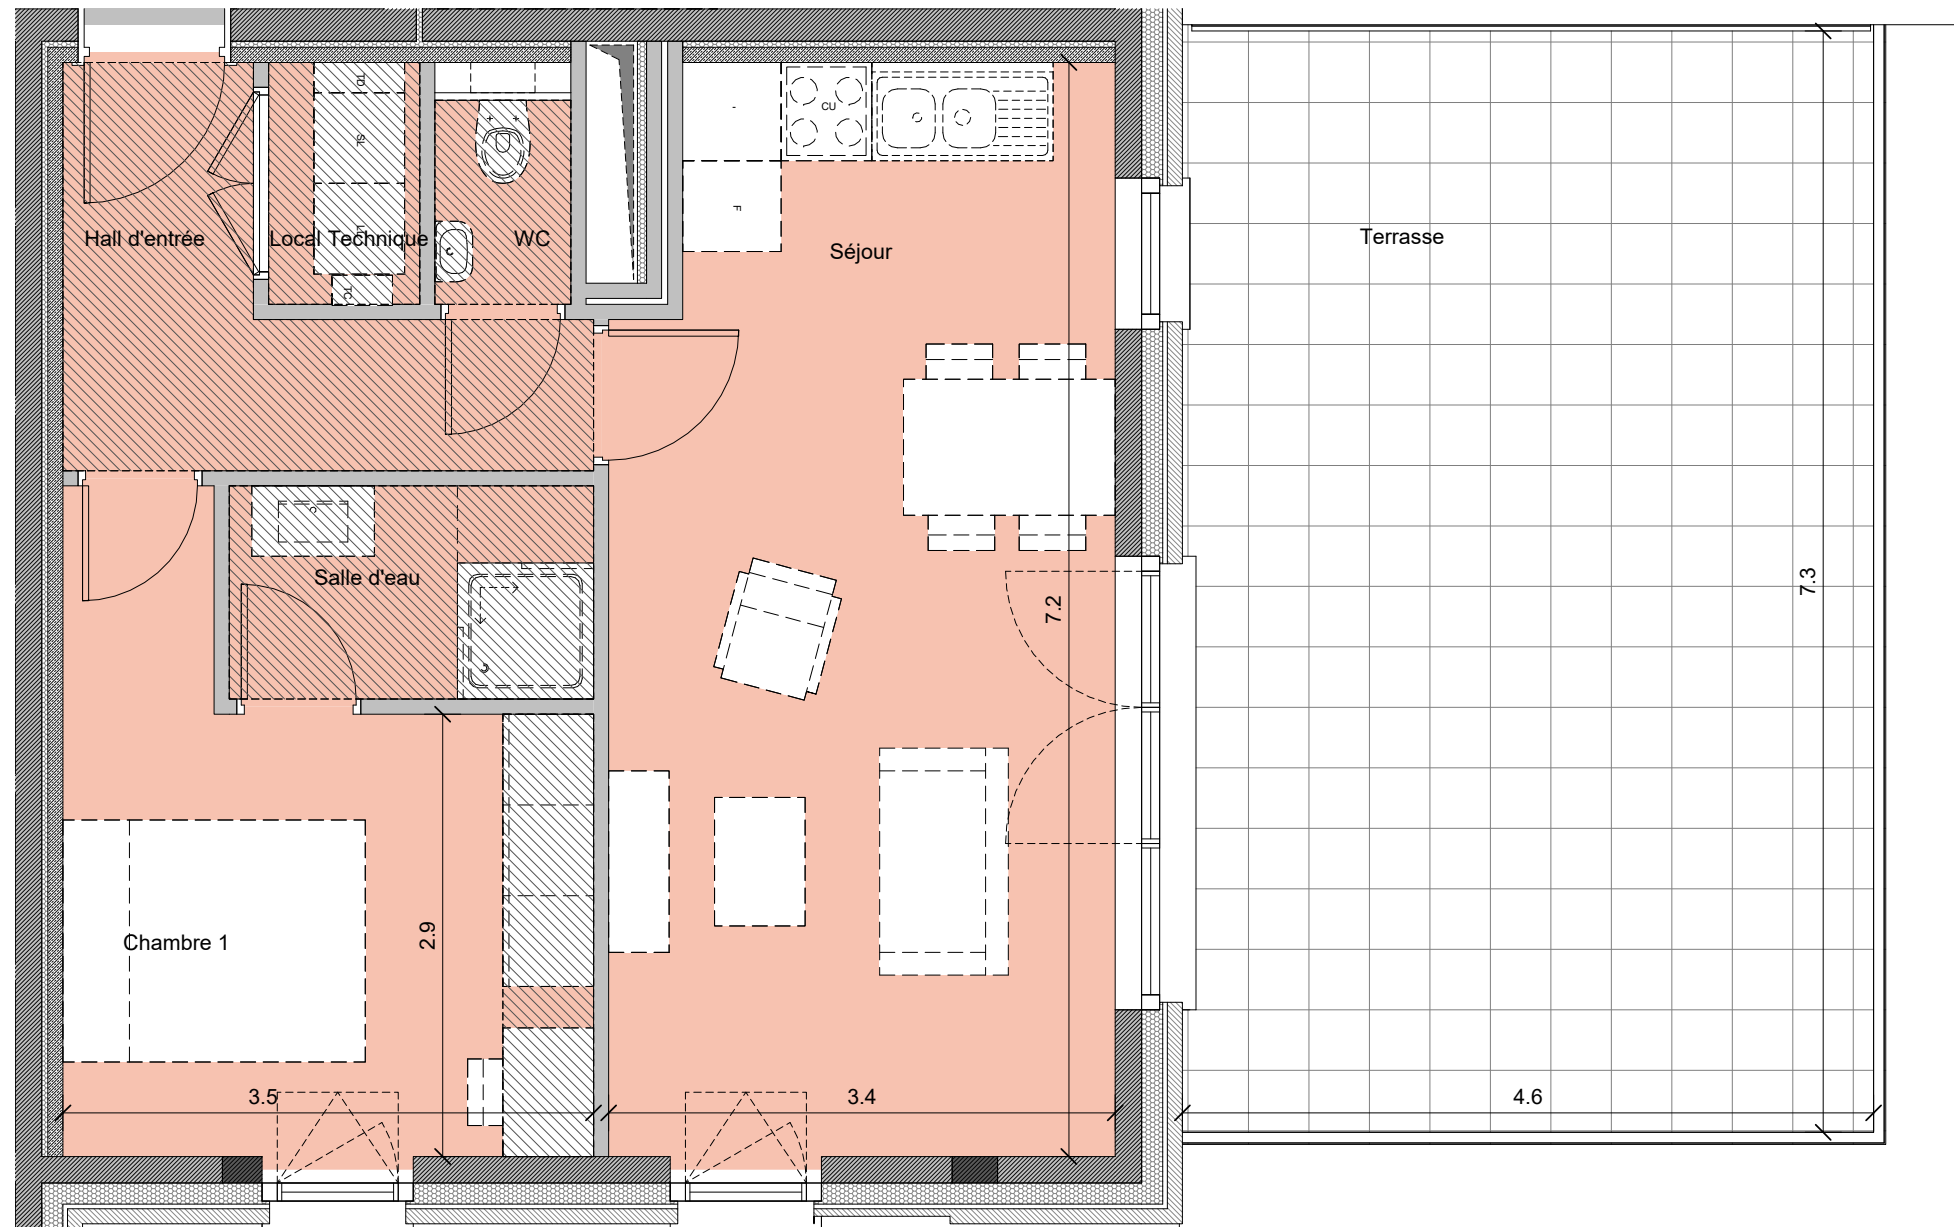

A1205

LA MANUFACTURE

Appartement 1 chambre

A1205 59.4 m²
Terrasse 41.3 m²

- Légende :**
- Faux-plafond
 - LL : Lave-linge
 - TD : Tableau divisionnaire
 - LV : Lave-vaisselle
 - TC : Tableau de communication
 - CU : Cuisson