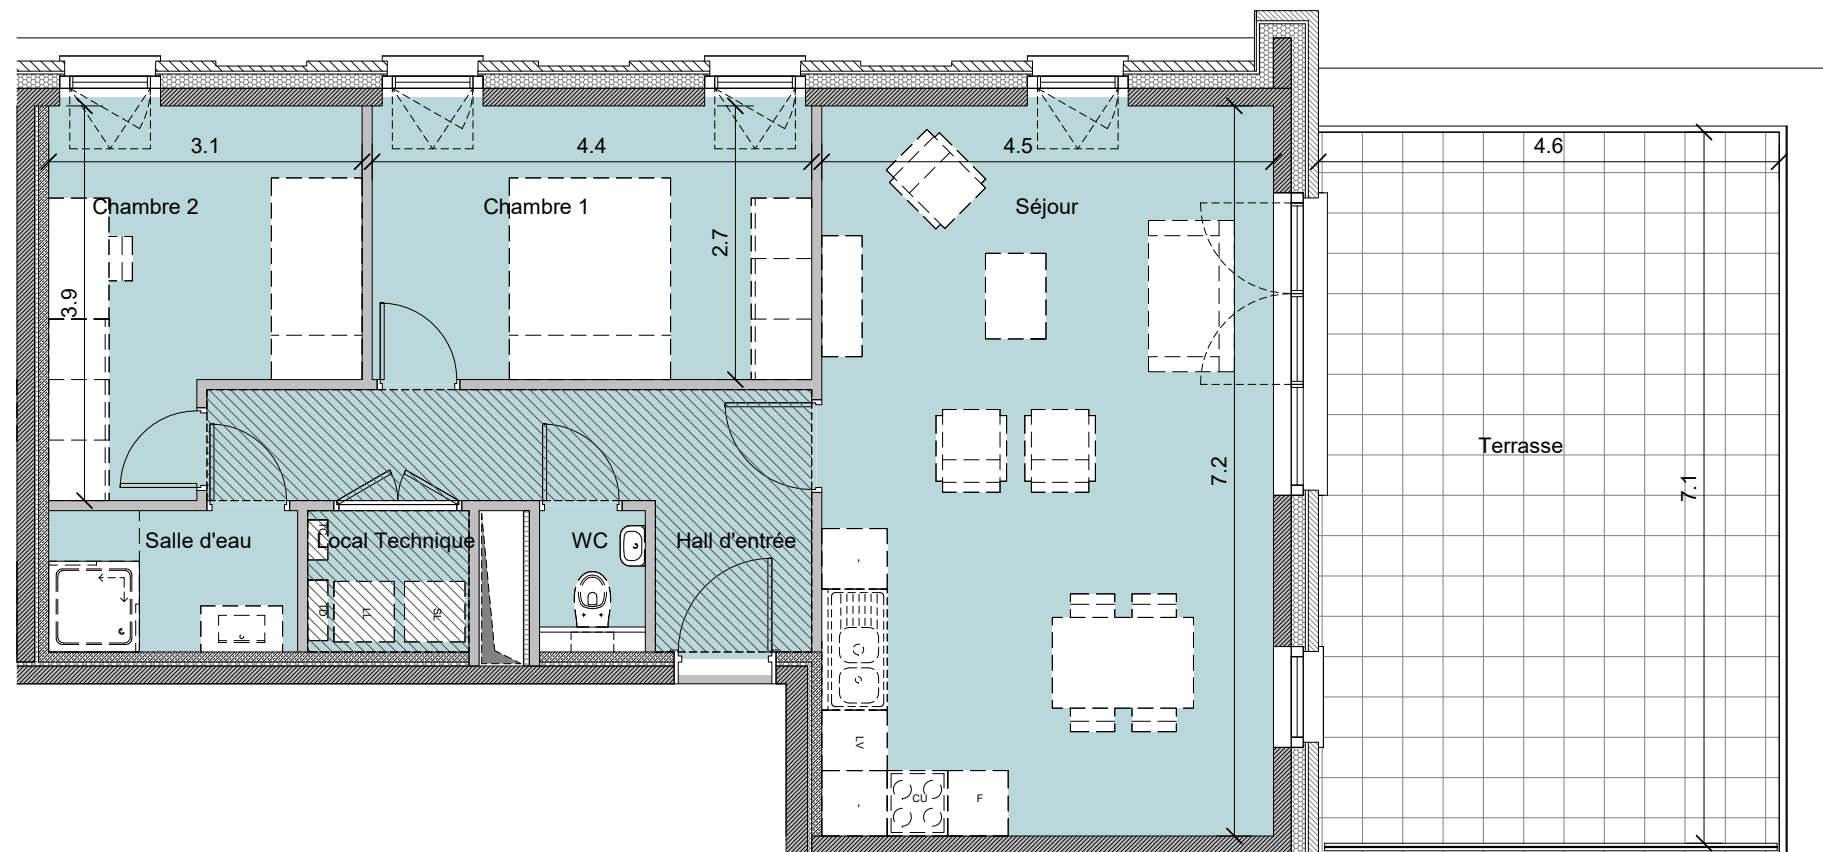

Indice : F Date : 02/12/22