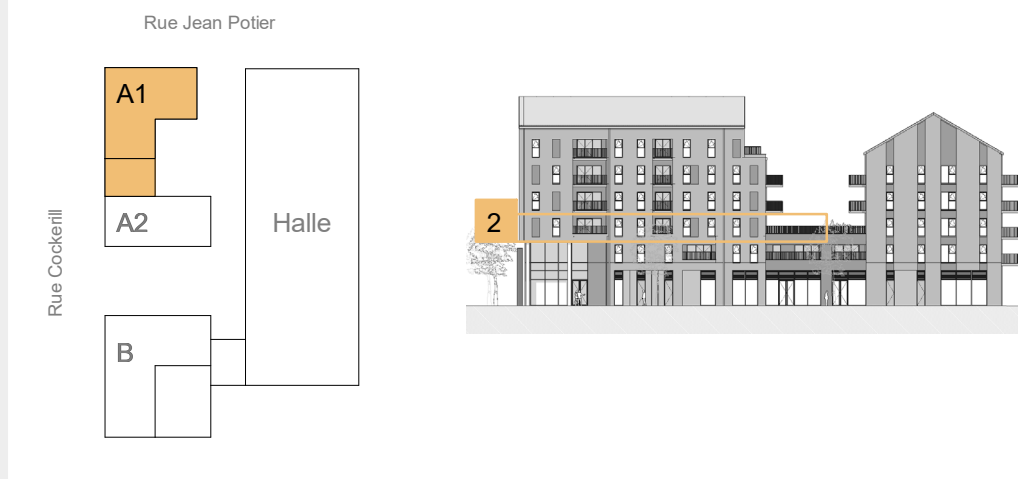

A1204

LA MANUFACTURE

Appartement 2 chambres

A1204 86.2 m²
Terrasse 40.7 m²

- Légende :
- Faux-plafond
 - TD : Tableau divisionnaire
 - TC : Tableau de communication
 - LL : Lave-linge
 - LV : Lave-vaisselle
 - CU : Cuisson