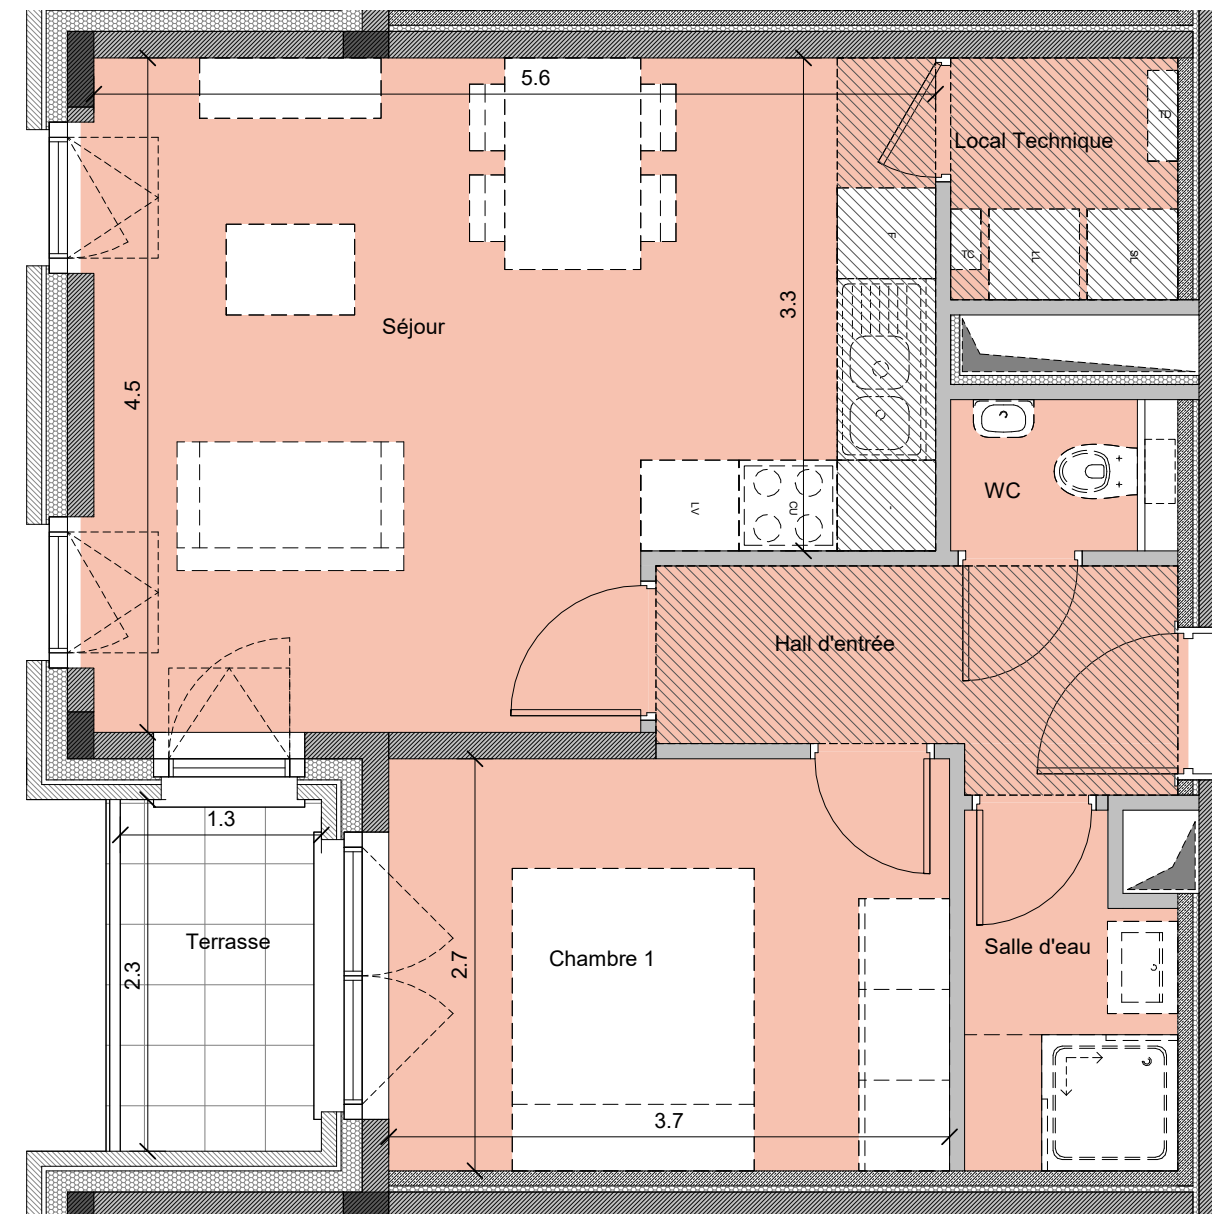

Indice : F Date : 02/12/22