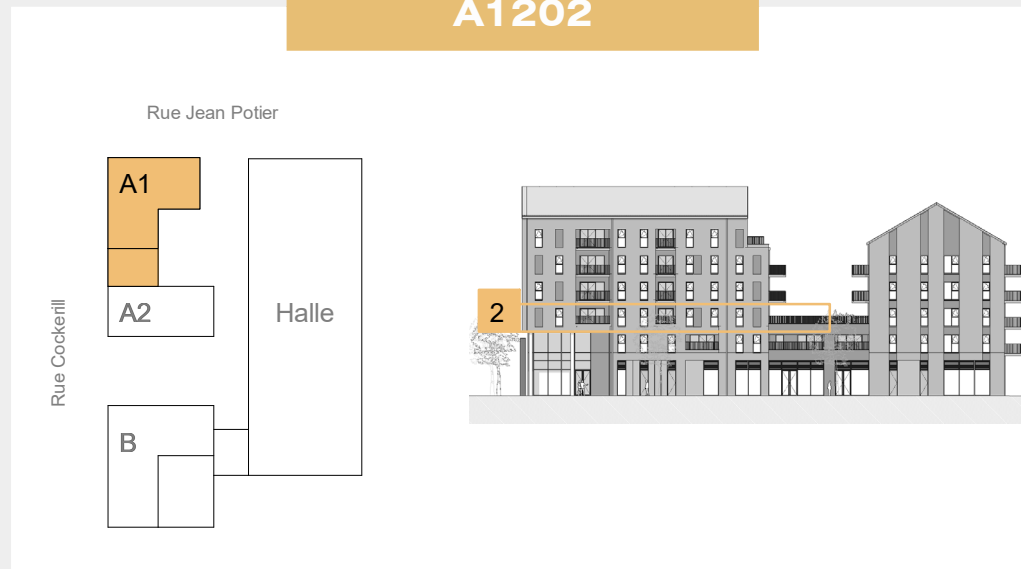

A1202

LA MANUFACTURE

Appartement 1 chambre

A1202 55.4 m²
Terrasse 4.5 m²

- Légende :**
- Faux-plafond
 - LL : Lave-linge
 - TD : Tableau divisionnaire
 - LV : Lave-vaisselle
 - TC : Tableau de communication
 - CU : Cuisson