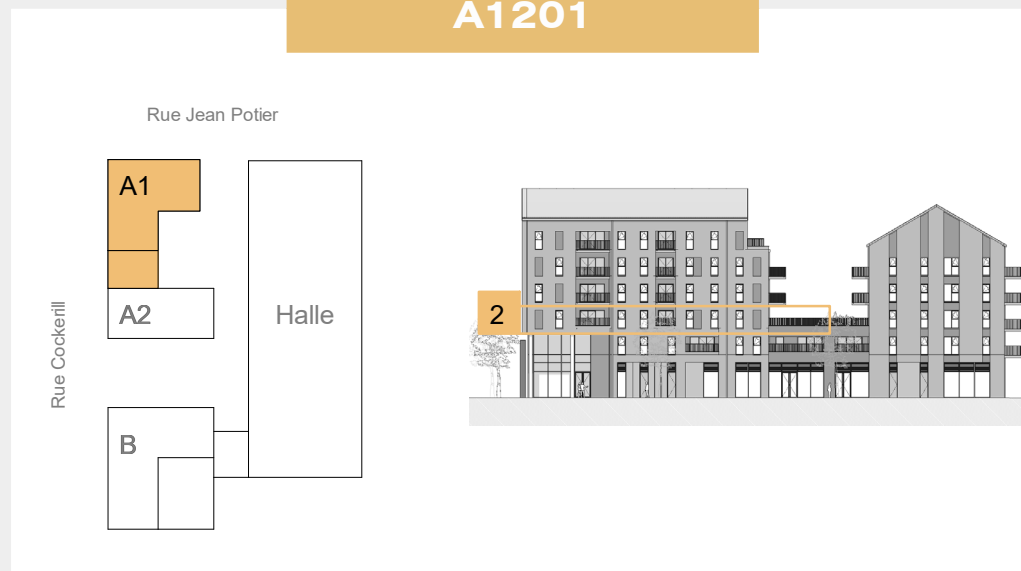

A1201

LA MANUFACTURE

Appartement 2 chambres

A1201 82.8 m²
Terrasse 21.9 m²

Légende :

Faux-plafond	LL : Lave-linge
TD : Tableau divisionnaire	LV : Lave-vaisselle
TC : Tableau de communication	CU : Cuisson

Gastronomia Vision SRL
Rue du Bosquet 3
4890 Thimister - Clermont