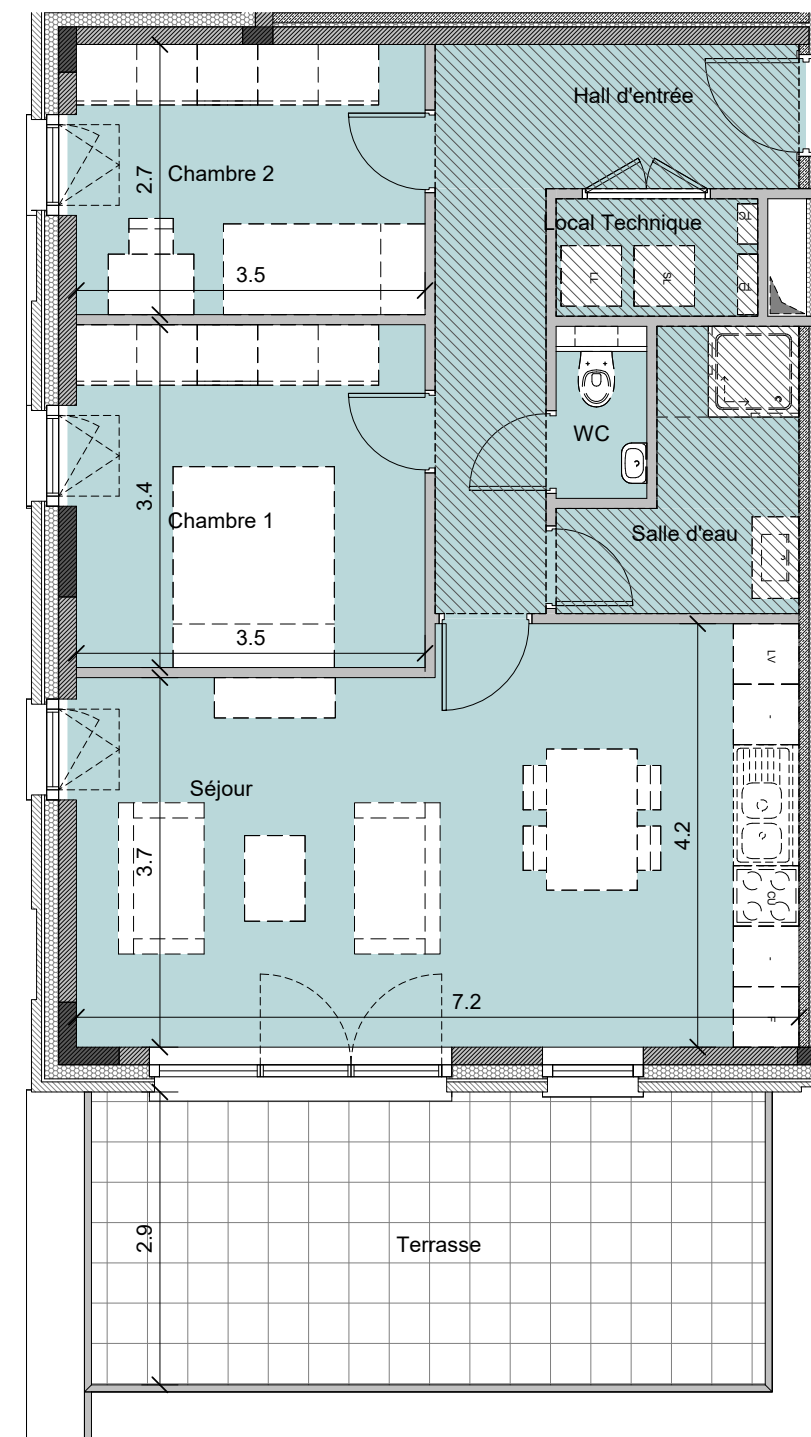

A1201

LA MANUFACTURE

Appartement 2 chambres

A1201 82.8 m²
Terrasse 21.9 m²

Légende :

Faux-plafond	LL : Lave-linge
TD : Tableau divisionnaire	LV : Lave-vaisselle
TC : Tableau de communication	CU : Cuisson

Gastronomia Vision SRL
Rue du Bosquet 3
4890 Thimister - Clermont