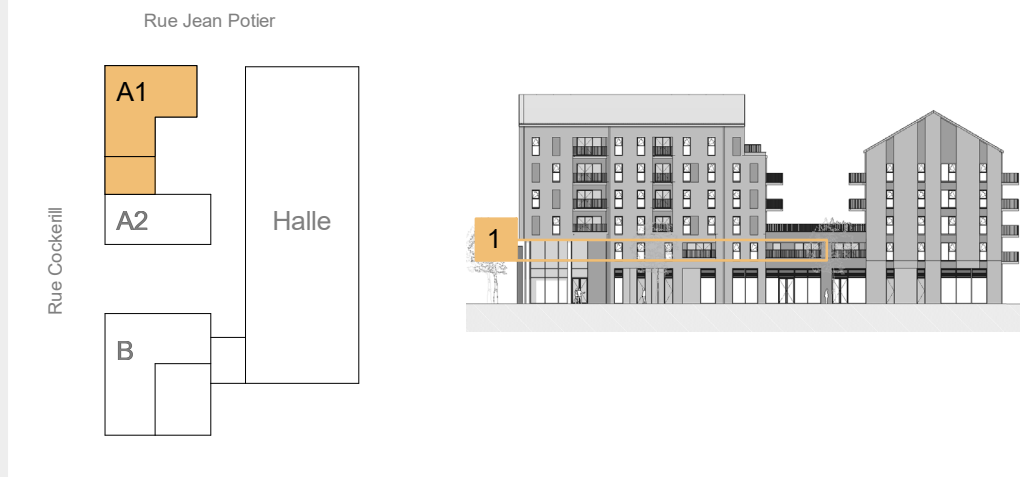

A1106

LA MANUFACTURE

Appartement 1 chambre

A1106 62.0 m²
Balcon 7.9 m²

- Légende :
- Faux-plafond
 - LL : Lave-linge
 - TD : Tableau divisionnaire
 - LV : Lave-vaisselle
 - TC : Tableau de communication
 - CU : Cuisson