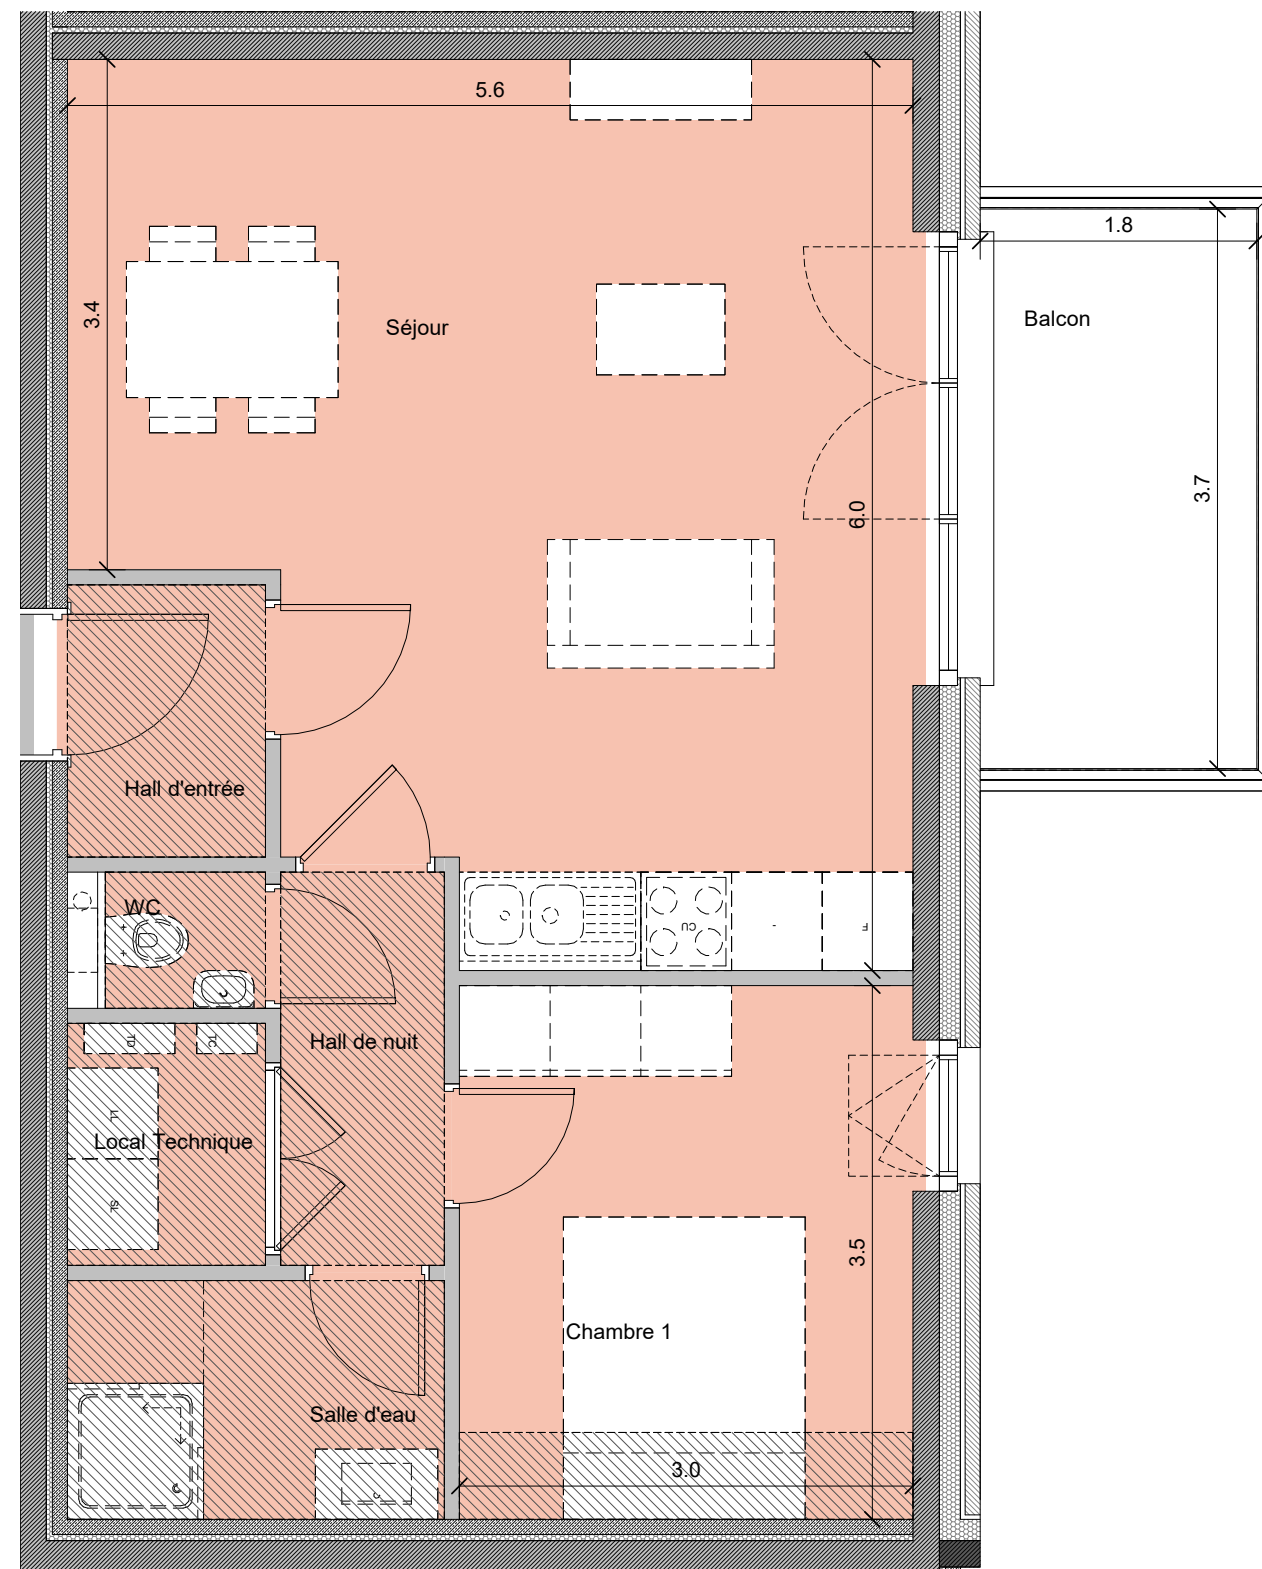

Indice : F Date : 02/12/22