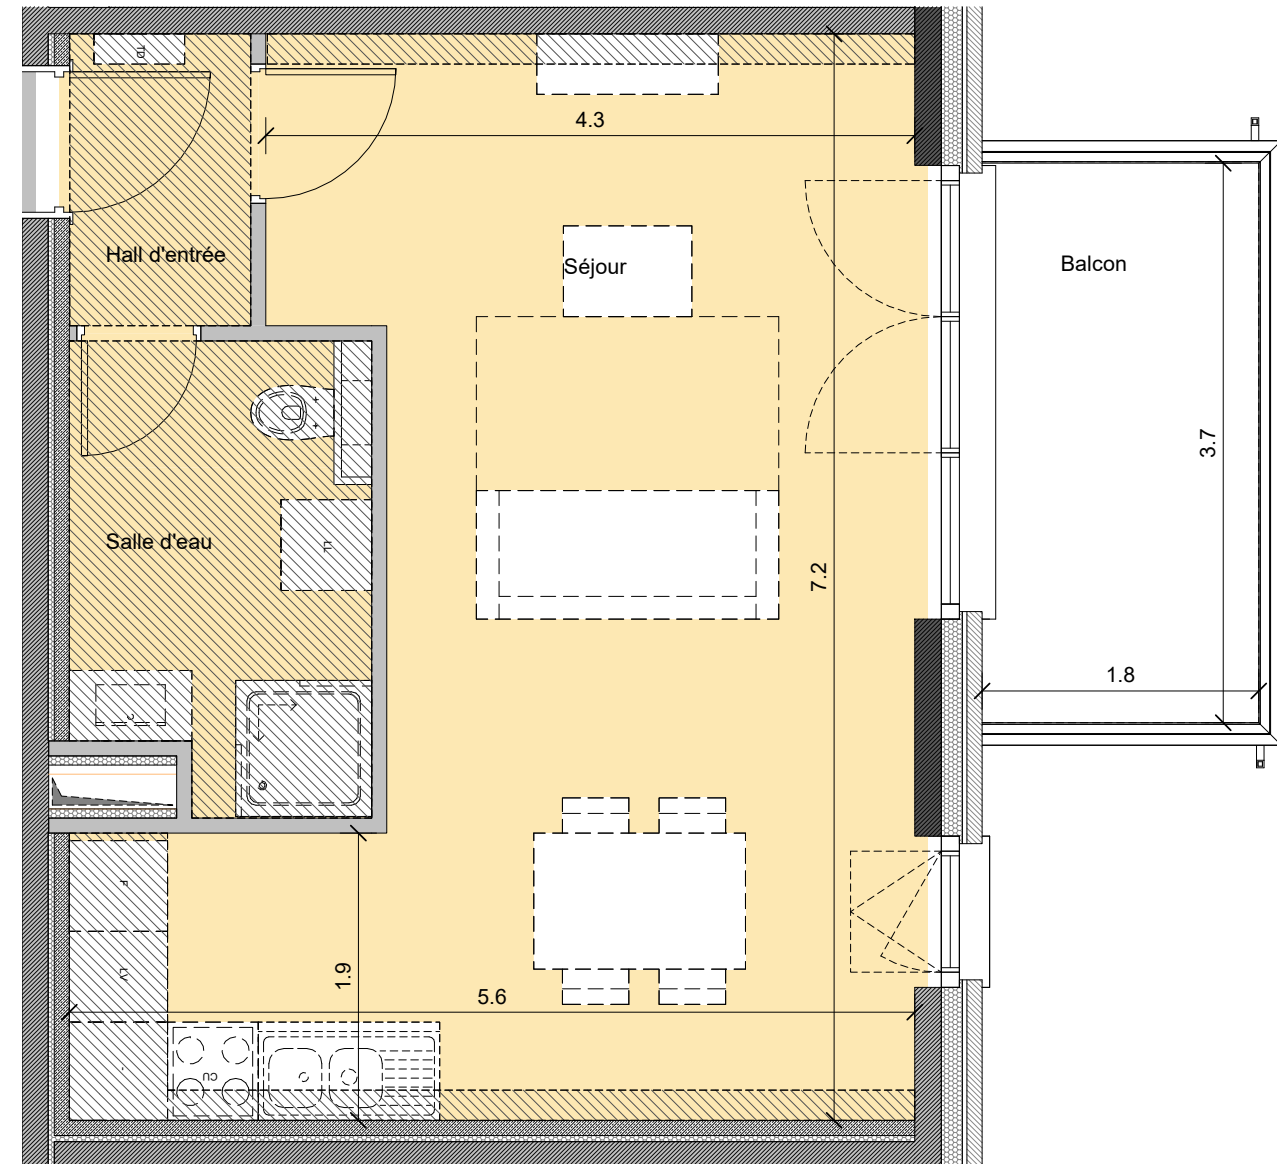

A1105

LA MANUFACTURE

Studio

A1105 46.5 m²
Balcon 7.9 m²

- Légende :
- Faux-plafond
 - LL : Lave-linge
 - TD : Tableau divisionnaire
 - LV : Lave-vaisselle
 - TC : Tableau de communication
 - CU : Cuisson

Gastronomia Vision SRL
Rue du Bosquet 3
4890 Thimister - Clermont