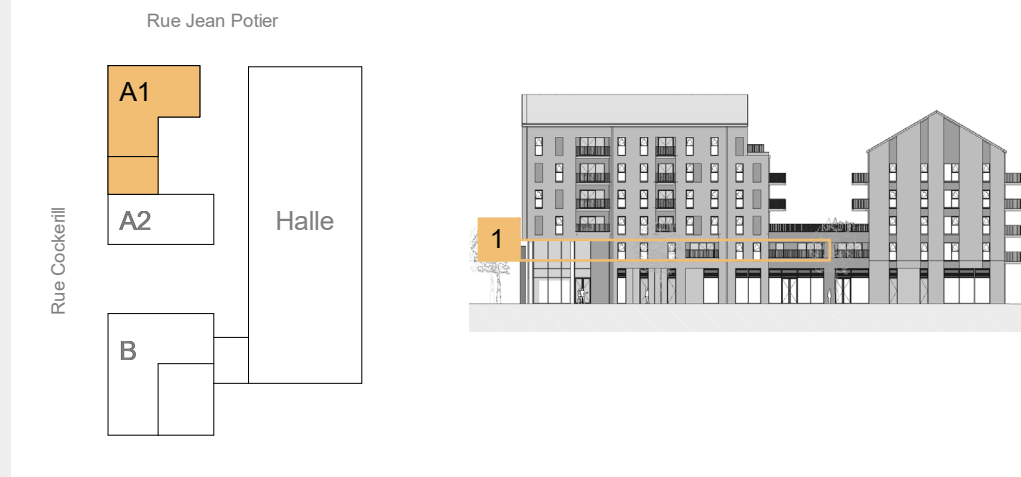

A1105

LA MANUFACTURE

Studio

A1105 46.5 m²
Balcon 7.9 m²

- Légende :
- Faux-plafond
 - LL : Lave-linge
 - TD : Tableau divisionnaire
 - LV : Lave-vaisselle
 - TC : Tableau de communication
 - CU : Cuisson

Gastronomia Vision SRL
Rue du Bosquet 3
4890 Thimister - Clermont