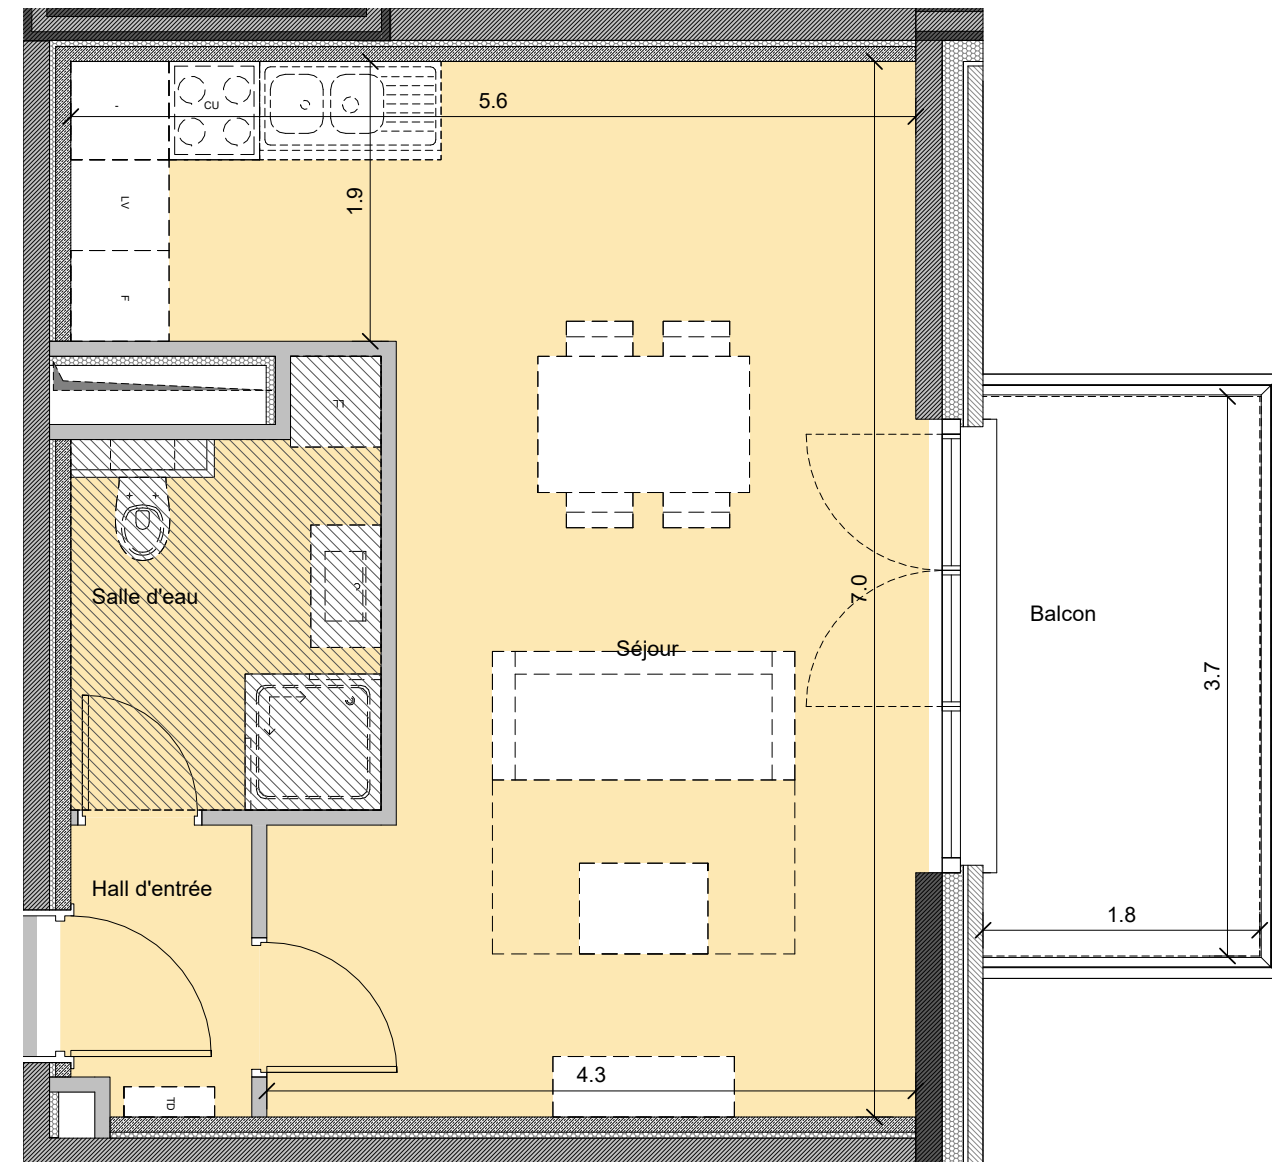

A1104

LA MANUFACTURE

Studio

A1104 45.4 m²
Balcon 7.9 m²

- Légende :
- Faux-plafond
 - TD : Tableau divisionnaire
 - TC : Tableau de communication
 - LL : Lave-linge
 - LV : Lave-vaisselle
 - CU : Cuisson

Gastronomia Vision SRL
Rue du Bosquet 3
4890 Thimister - Clermont