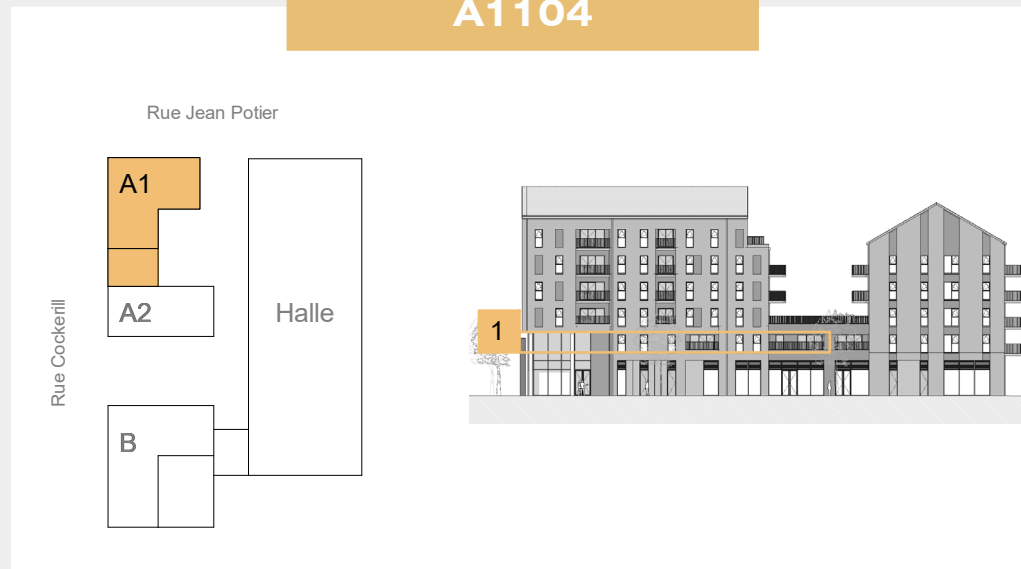

A1104

LA MANUFACTURE

Studio

A1104 45.4 m²
Balcon 7.9 m²

- Légende :
- Faux-plafond
 - TD : Tableau divisionnaire
 - TC : Tableau de communication
 - LL : Lave-linge
 - LV : Lave-vaisselle
 - CU : Cuisson

Gastronomia Vision SRL
Rue du Bosquet 3
4890 Thimister - Clermont