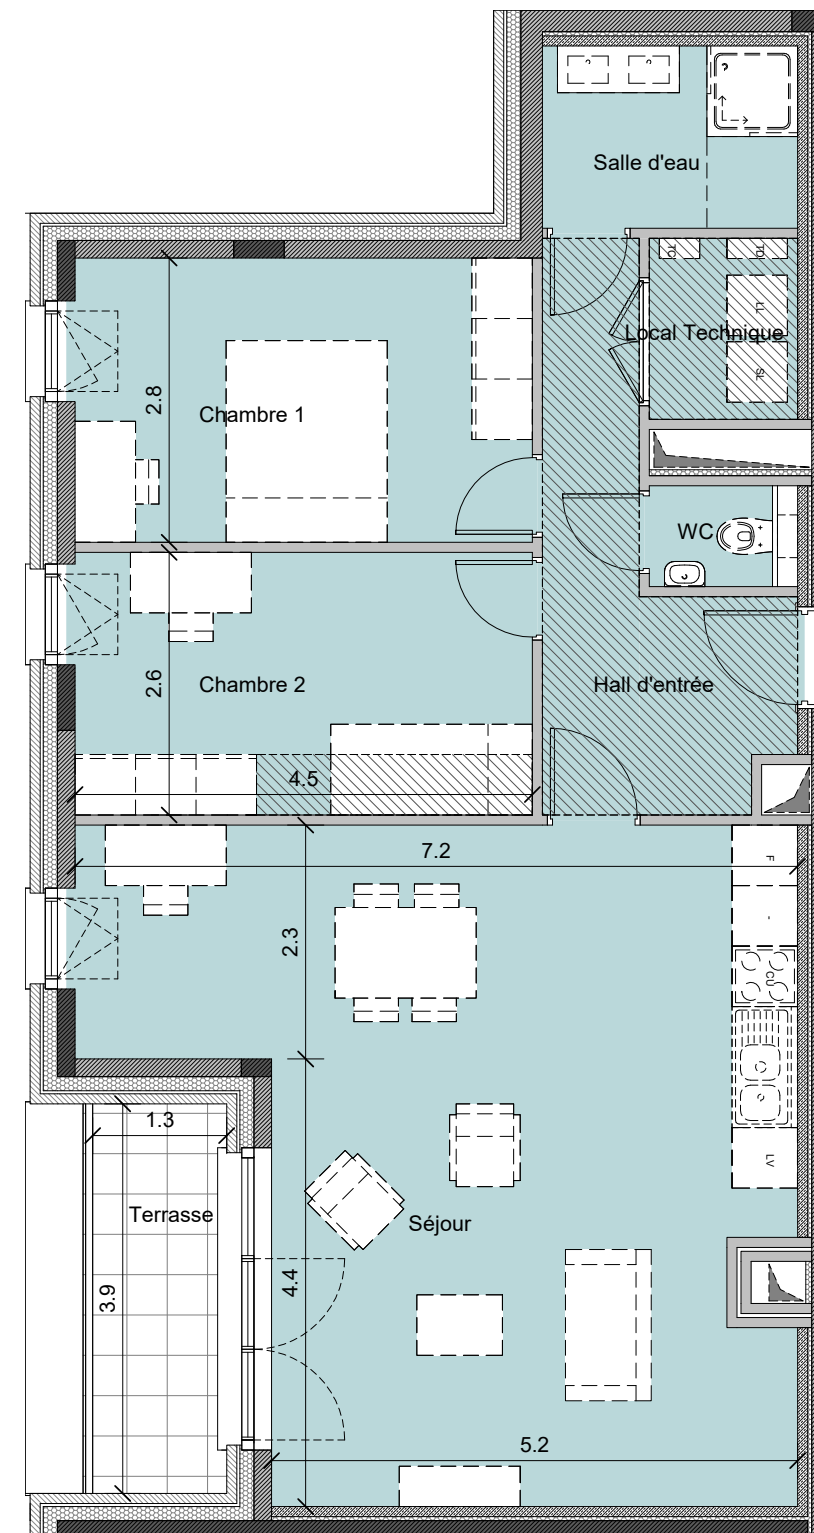

A1103

LA MANUFACTURE

Appartement 2 chambres

A1103 99.1 m²

Terrasse 7.5 m²

- Légende :
- Faux-plafond
 - LL : Lave-linge
 - TD : Tableau divisionnaire
 - LV : Lave-vaisselle
 - TC : Tableau de communication
 - CU : Cuisson