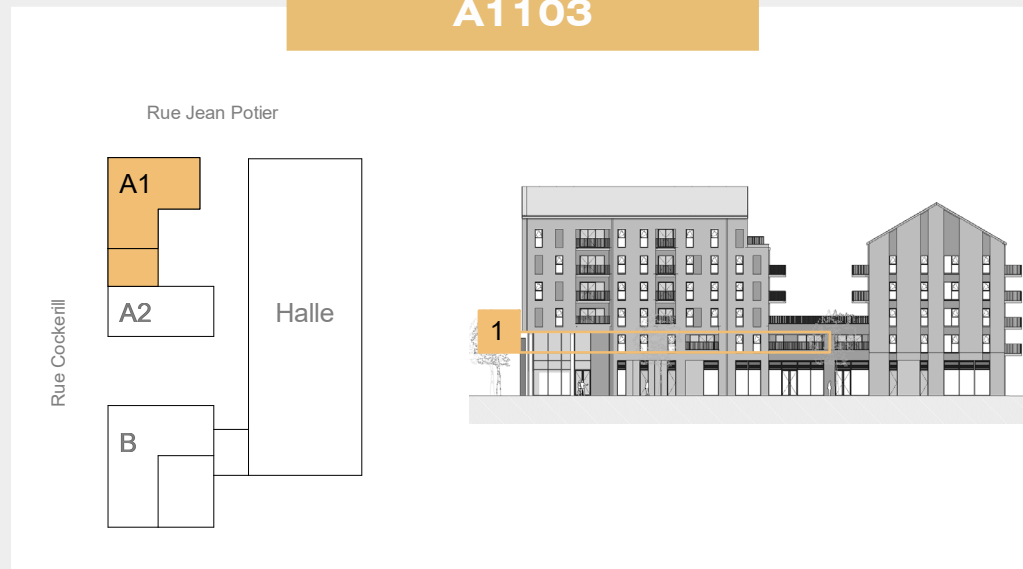

A1103

LA MANUFACTURE

Appartement 2 chambres

A1103 99.1 m²

Terrasse 7.5 m²

- Légende :
- Faux-plafond
 - LL : Lave-linge
 - TD : Tableau divisionnaire
 - LV : Lave-vaisselle
 - TC : Tableau de communication
 - CU : Cuisson