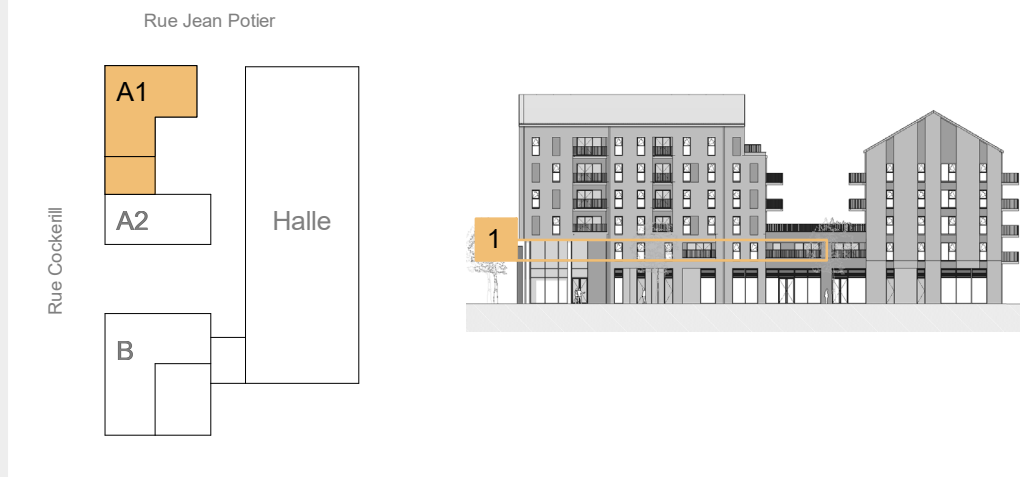

A1102

LA MANUFACTURE

Appartement 2 chambres

A1102 84.8 m²
Terrasse 13.7 m²

- Légende :**
- Faux-plafond
 - LL : Lave-linge
 - TD : Tableau divisionnaire
 - LV : Lave-vaisselle
 - TC : Tableau de communication
 - CU : Cuisson