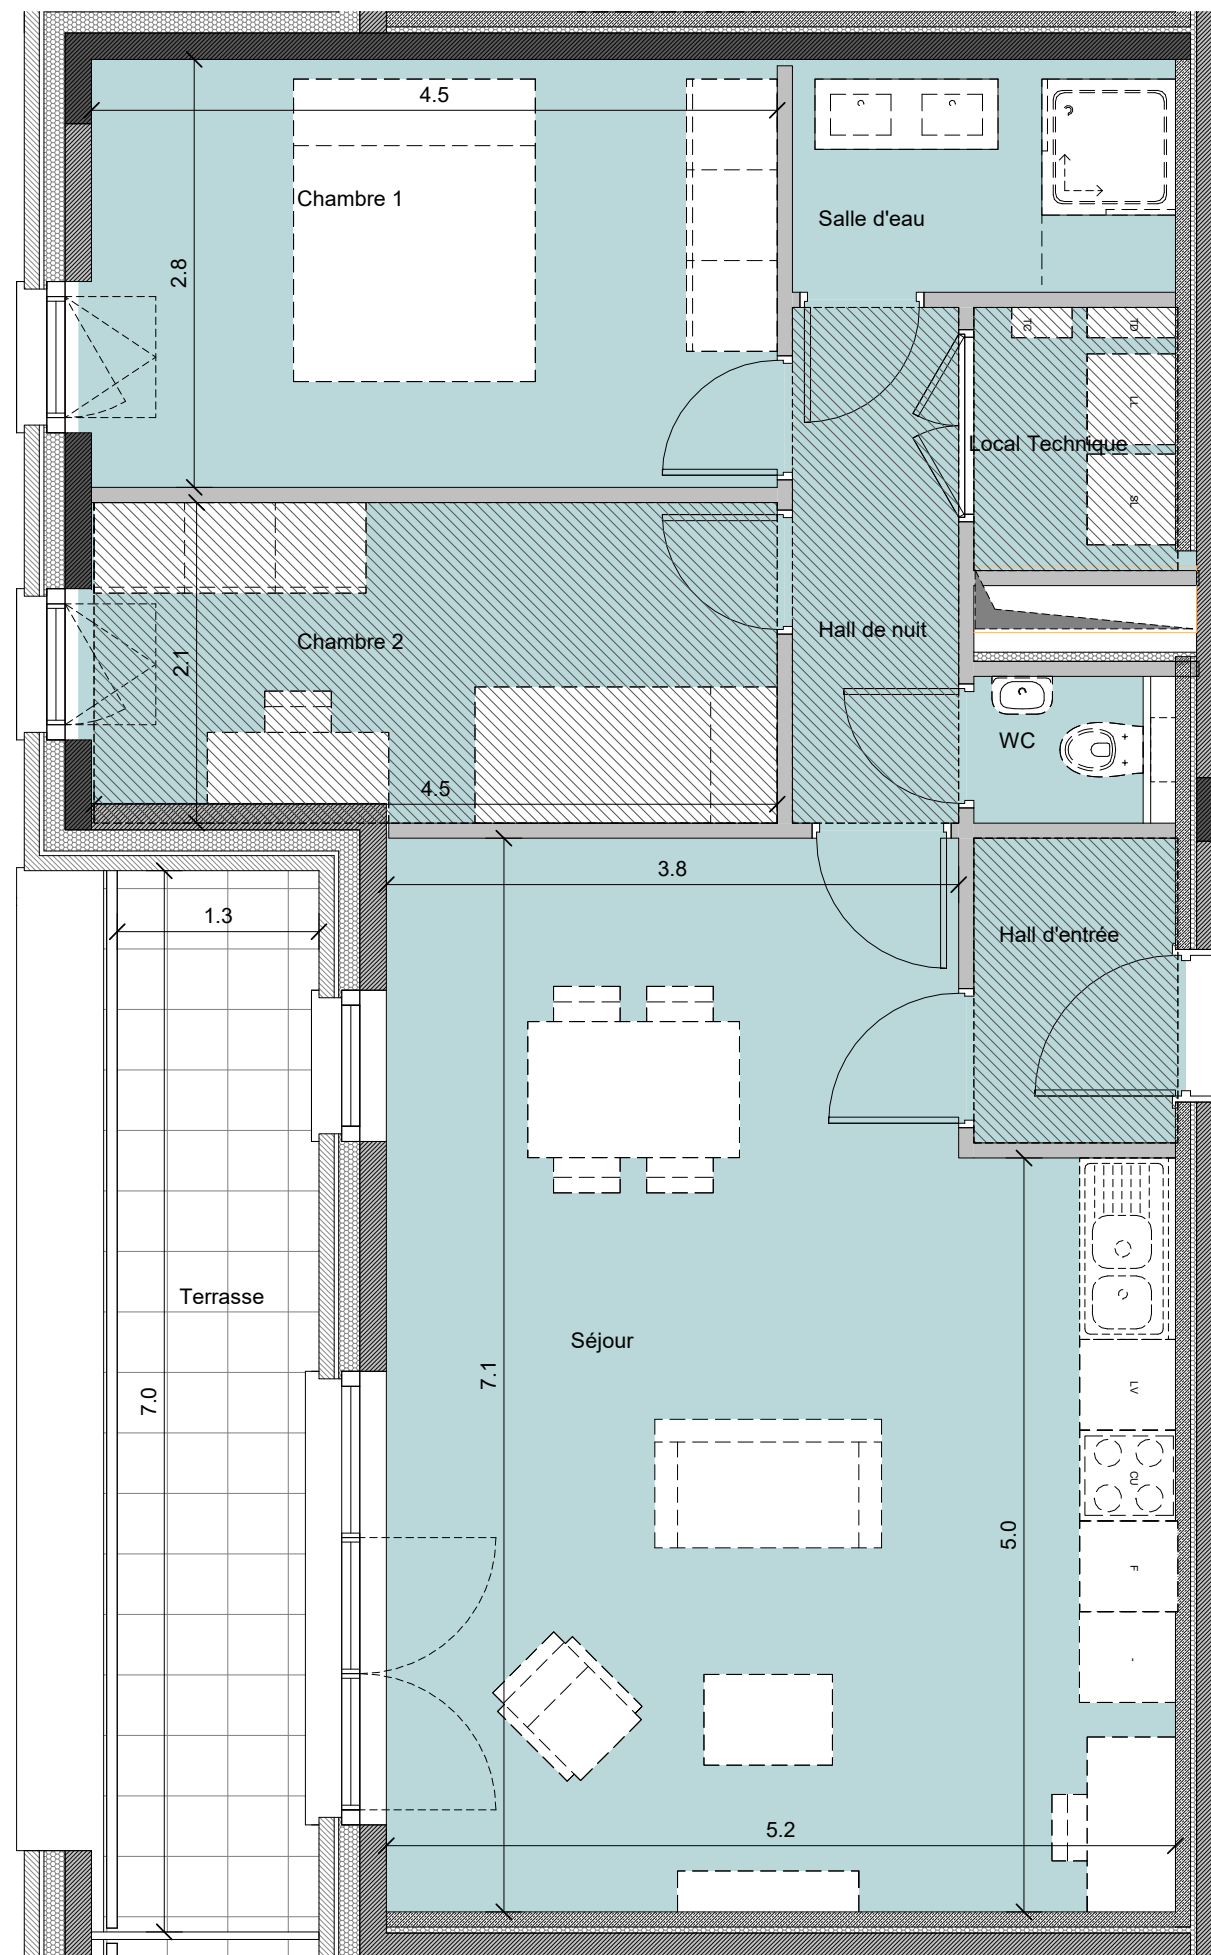

Indice : F Date : 02/12/22