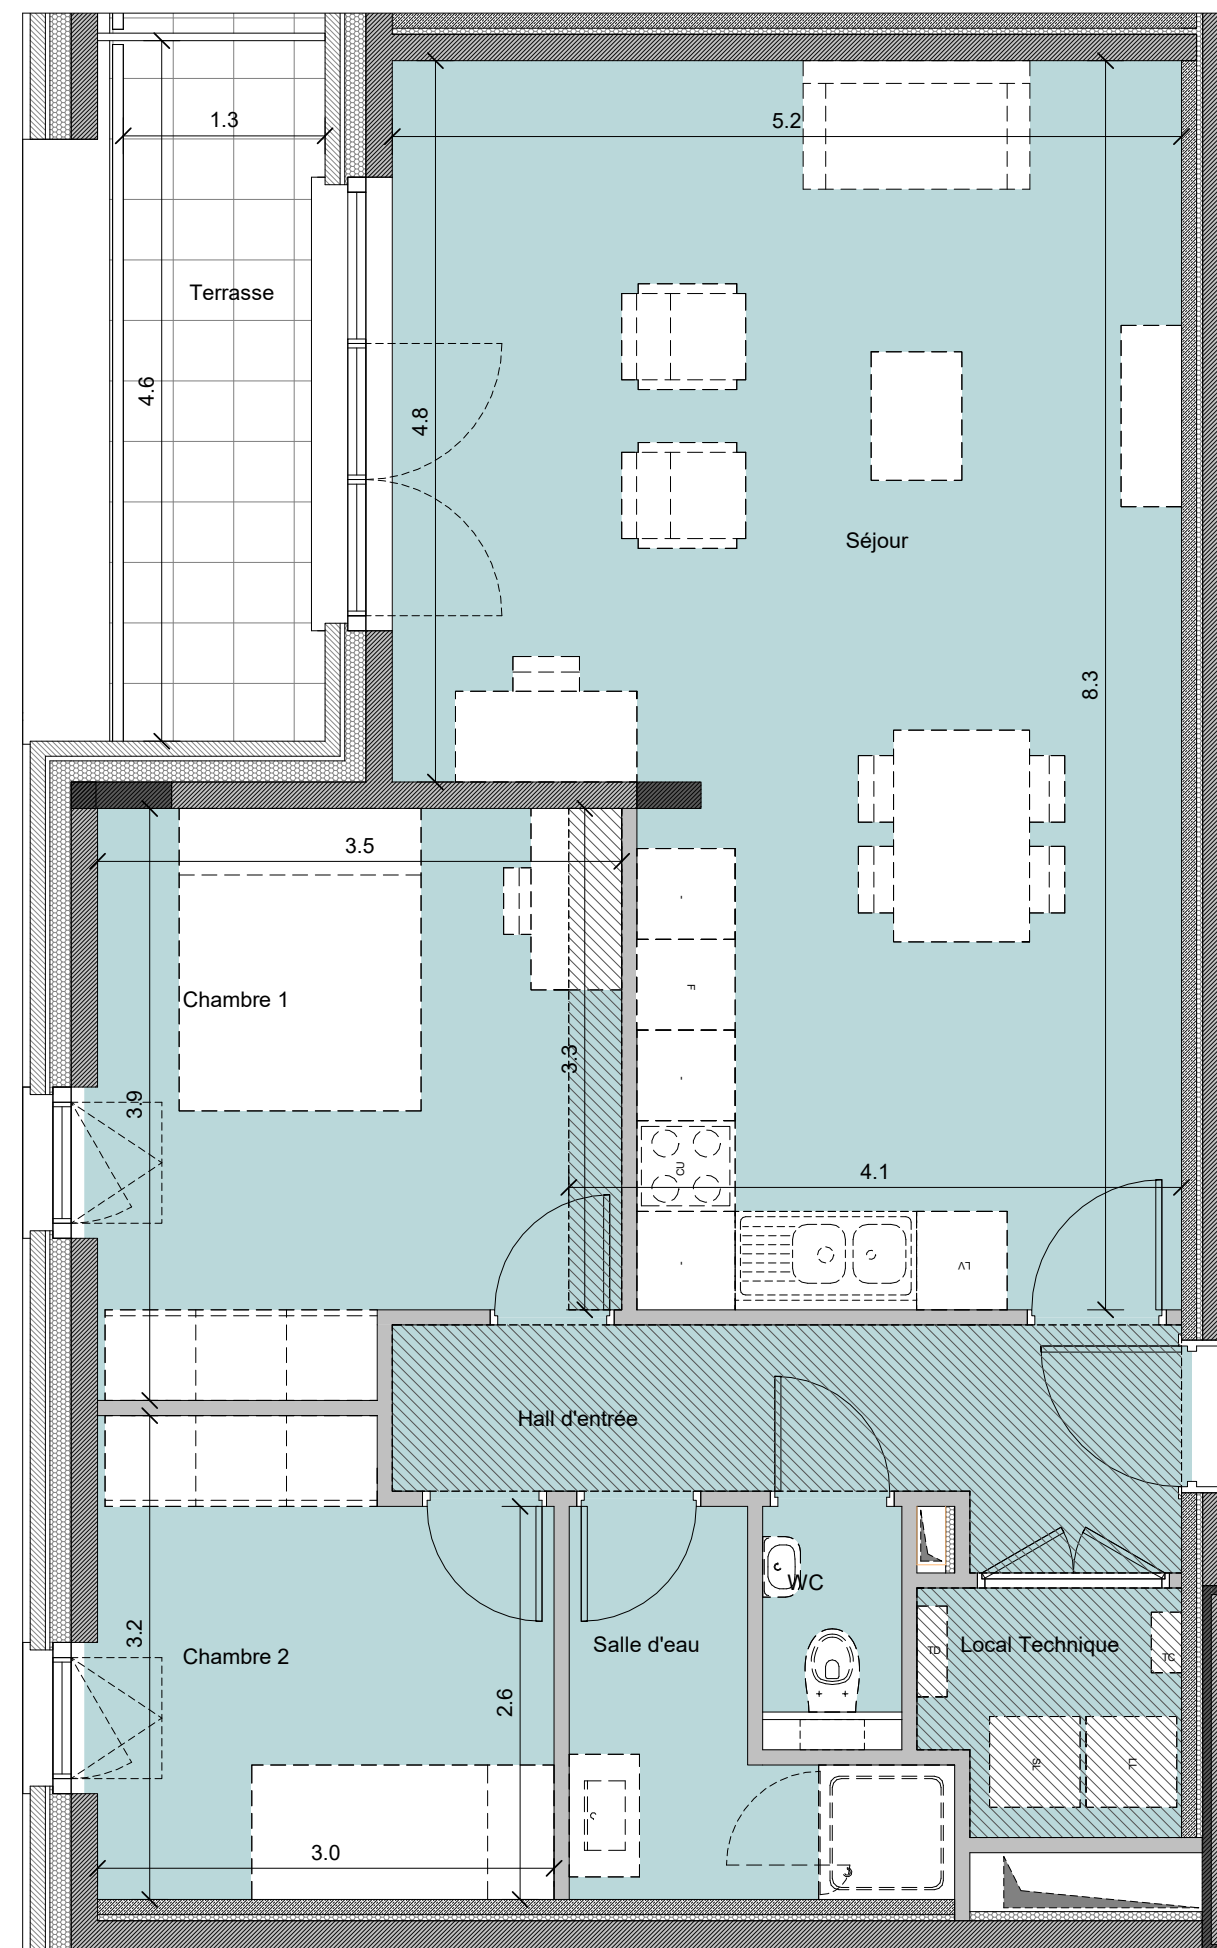

Indice : F Date : 02/12/22