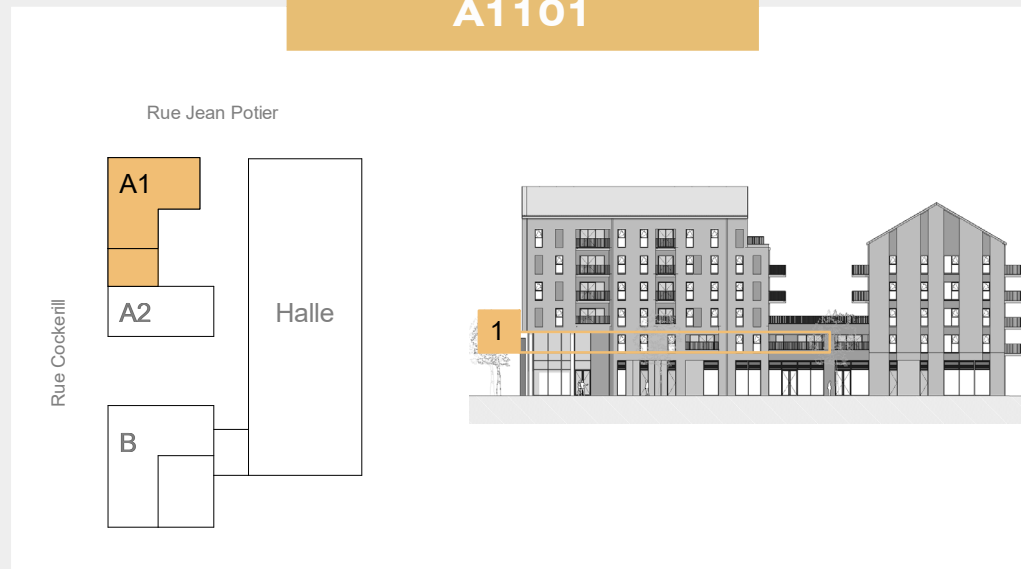

A1101

LA MANUFACTURE

Appartement 2 chambres

A1101 88.3 m²
Terrasse 9.1 m²

- Légende :**
- Faux-plafond
 - LL : Lave-linge
 - TD : Tableau divisionnaire
 - LV : Lave-vaisselle
 - TC : Tableau de communication
 - CU : Cuisson