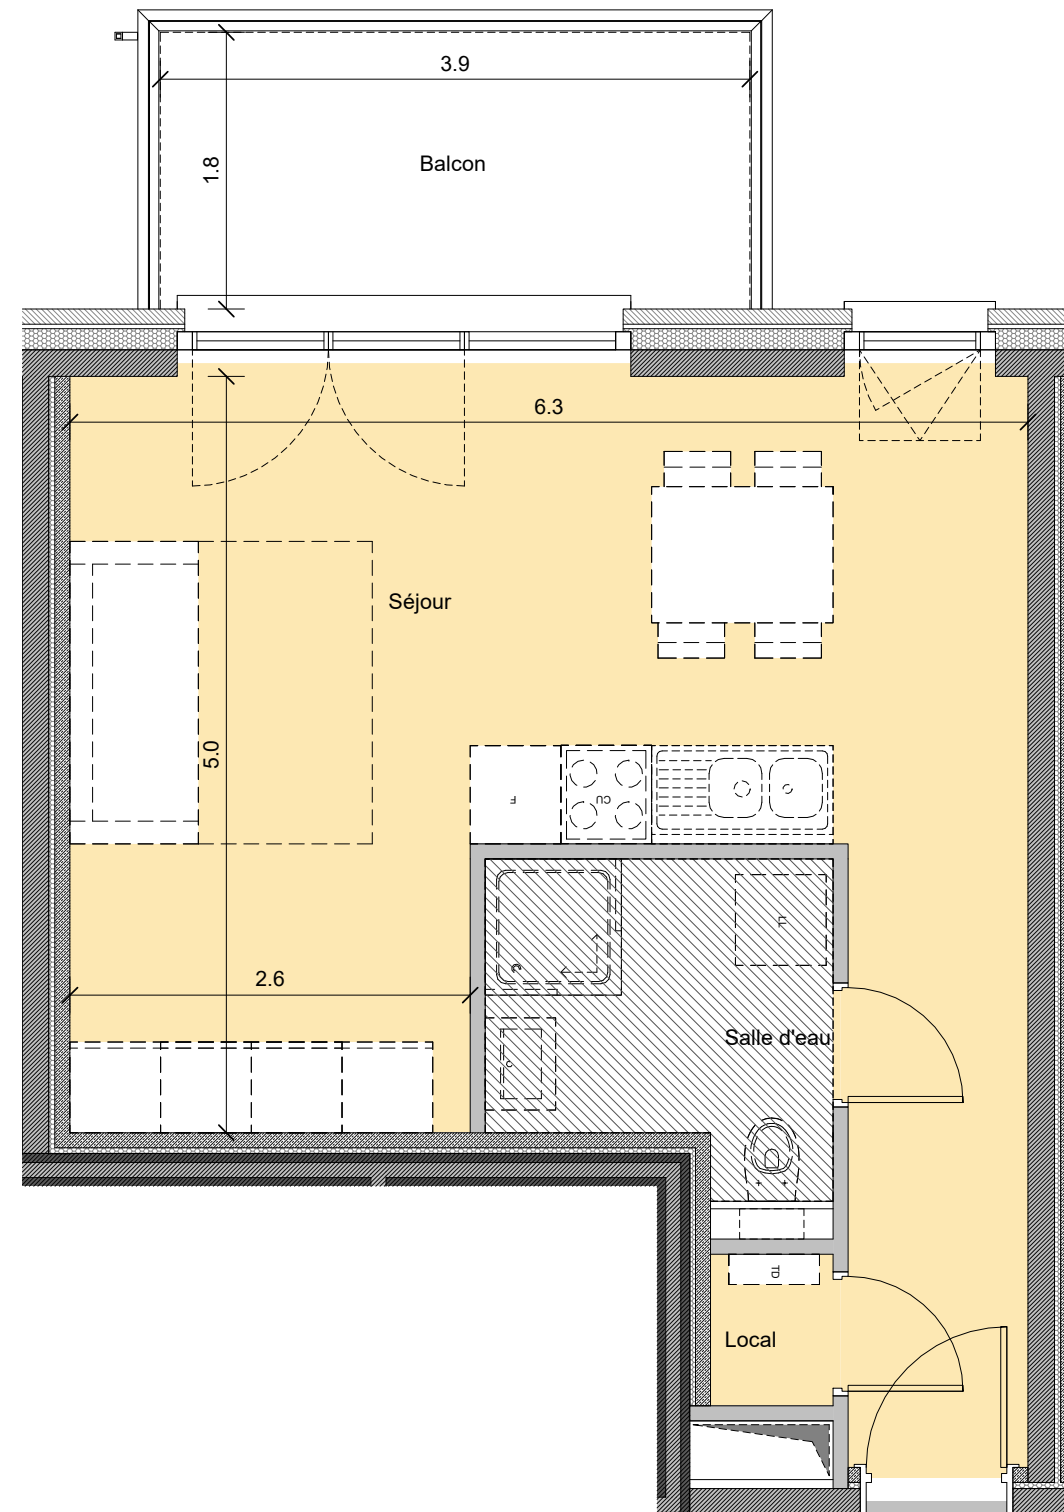

A2403

L'ATELIER

Studio

A2403 42.8 m²
Balcon 8.3 m²

- Légende :
- Faux-plafond
 - TD : Tableau divisionnaire
 - TC : Tableau de communication
 - LL : Lave-linge
 - LV : Lave-vaisselle
 - CU : Cuisson

Gastronomia Vision SRL
Rue du Bosquet 3
4890 Thimister - Clermont