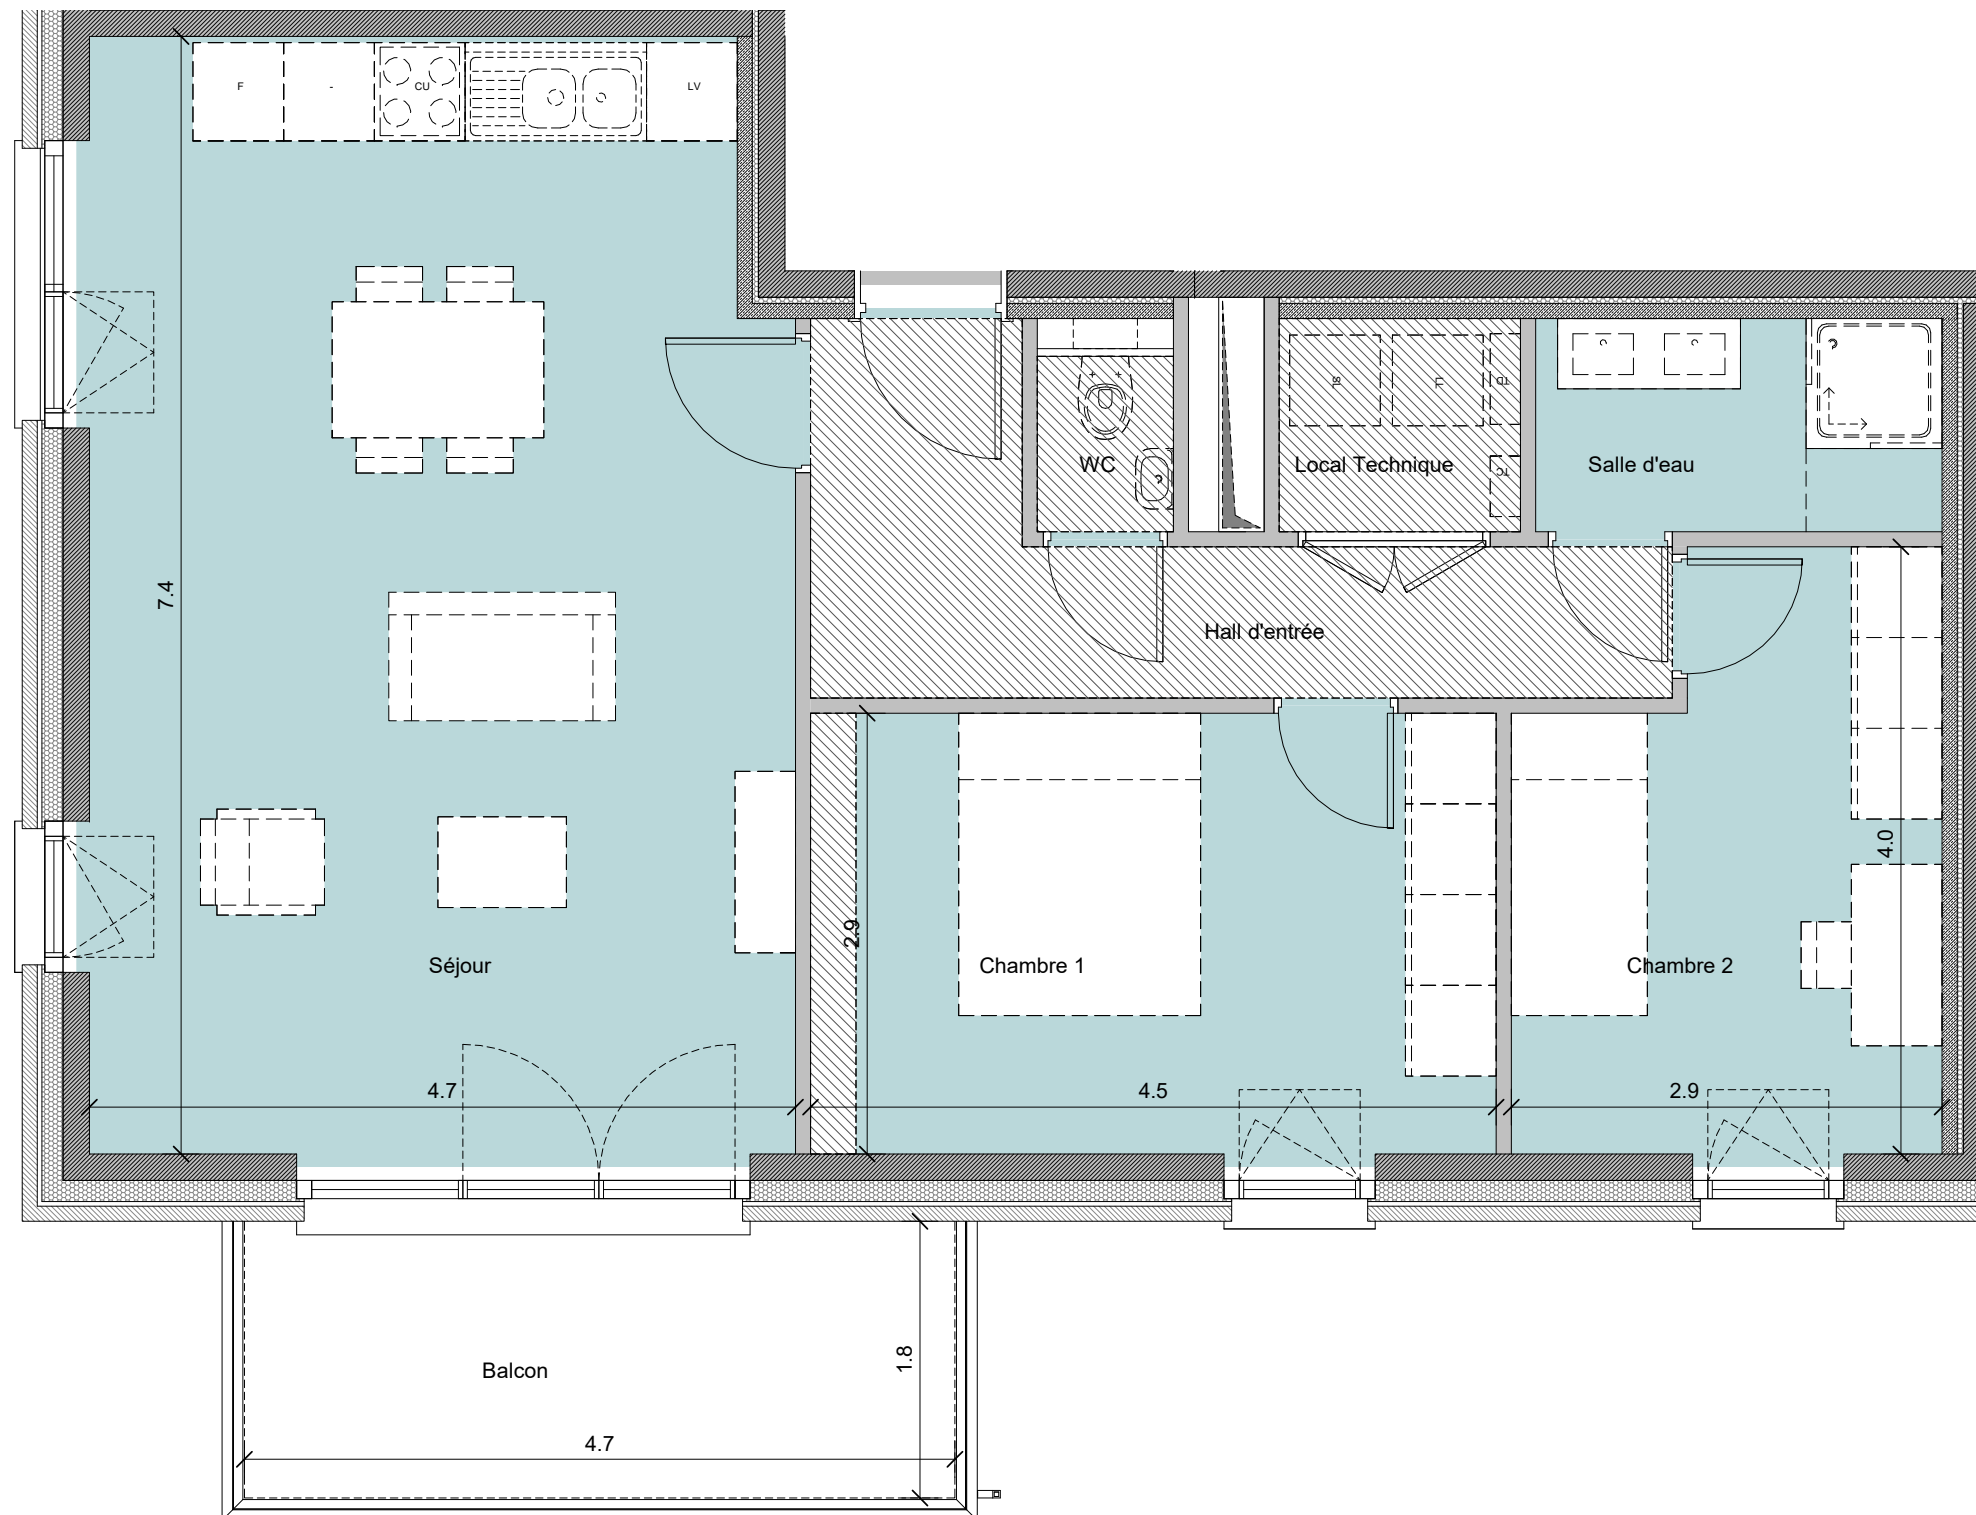

Indice : F Date : 02/12/22