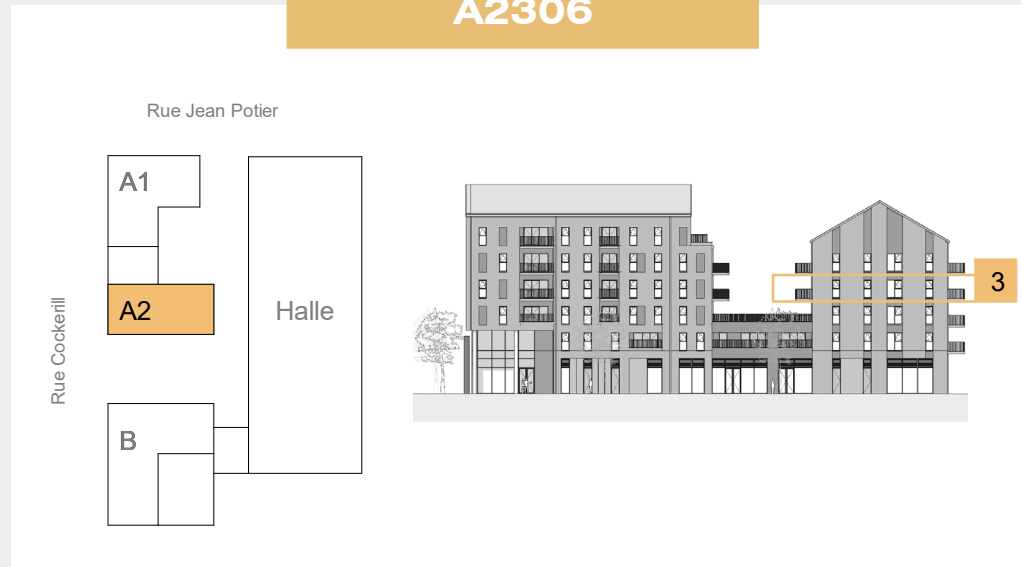

A2306

L'ATELIER

Appartement 2 chambres

A2306 79.1 m²
Balcon 9.9 m²

- Légende :**
- Faux-plafond
 - LL : Lave-linge
 - TD : Tableau divisionnaire
 - LV : Lave-vaisselle
 - TC : Tableau de communication
 - CU : Cuisson