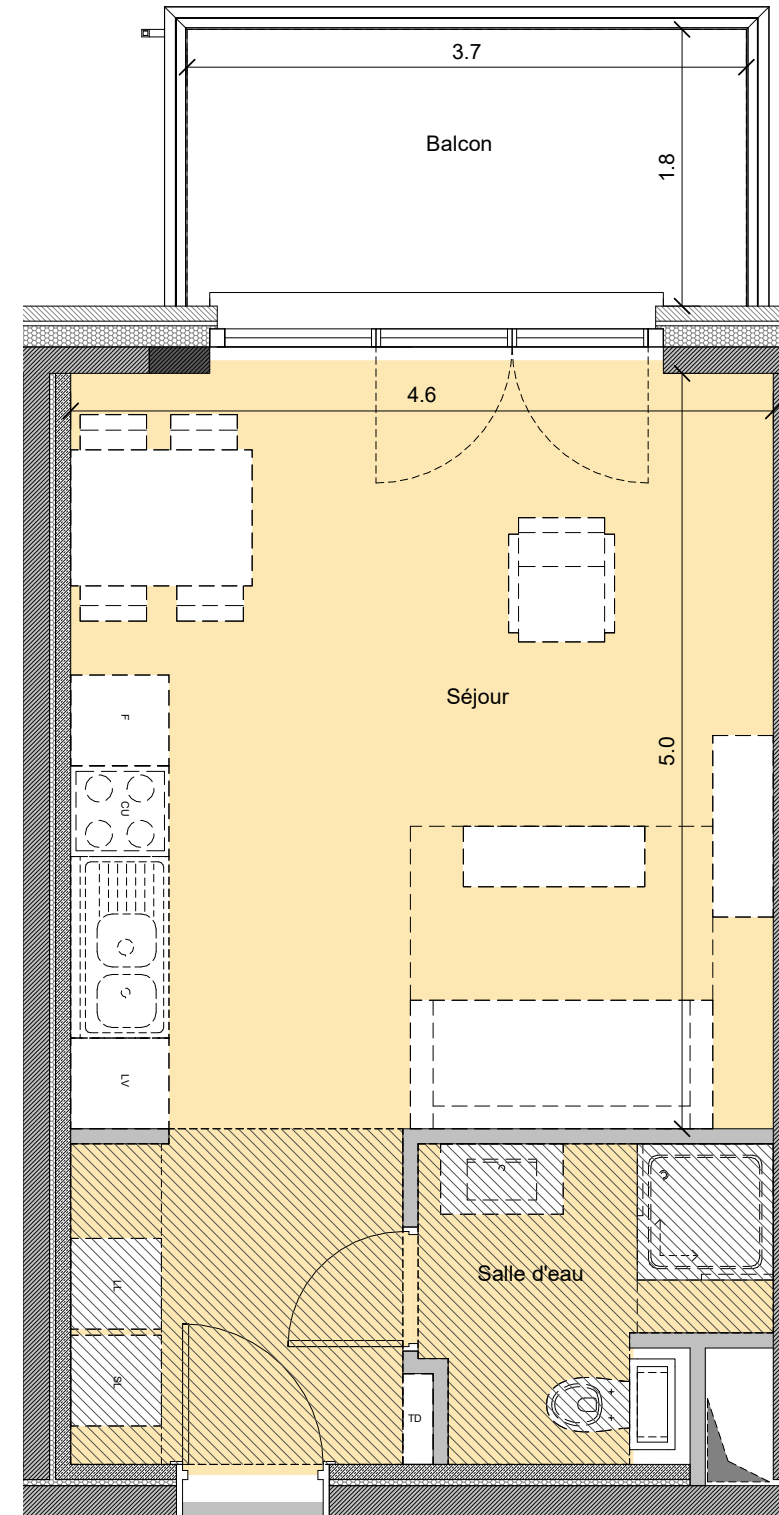

A2304

L'ATELIER

Studio

A2304 38.9 m²
Balcon 7.9 m²

- Légende :
- Faux-plafond
 - LL : Lave-linge
 - TD : Tableau divisionnaire
 - LV : Lave-vaisselle
 - TC : Tableau de communication
 - CU : Cuisson

Gastronomia Vision SRL
Rue du Bosquet 3
4890 Thimister - Clermont