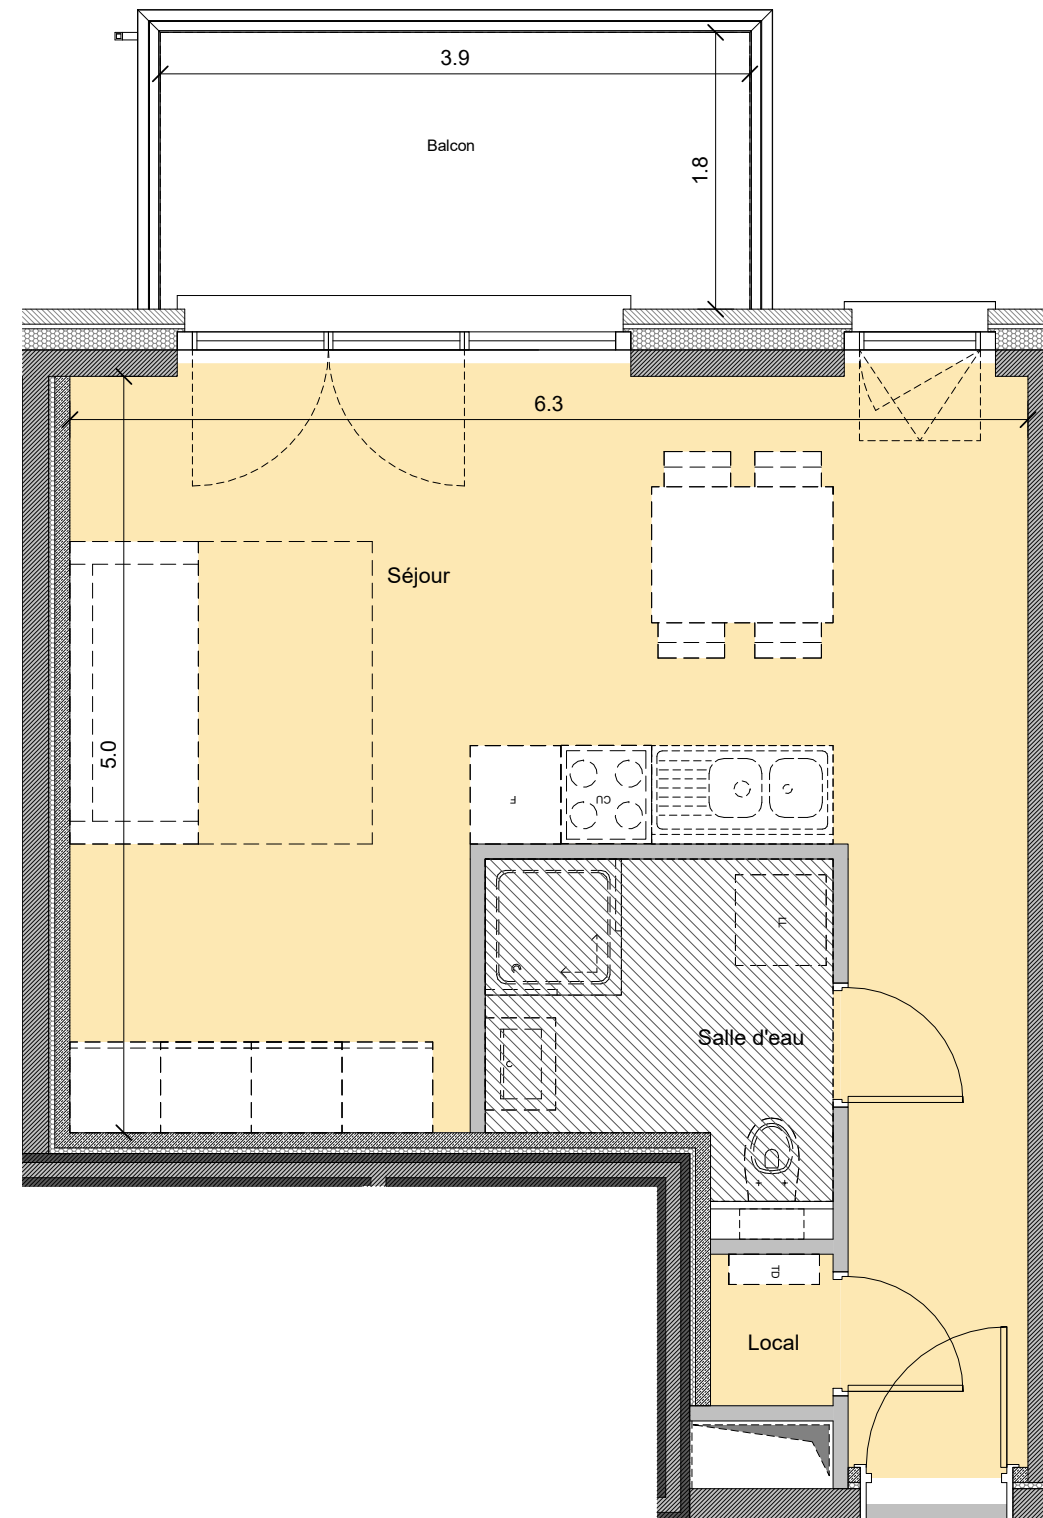

A2303

L'ATELIER

Studio

A2303 42.9 m²
Balcon 8.3 m²

Légende :

Faux-plafond	LL : Lave-linge
TD : Tableau divisionnaire	LV : Lave-vaisselle
TC : Tableau de communication	CU : Cuisson

Gastronomia Vision SRL
Rue du Bosquet 3
4890 Thimister - Clermont

Indice : F Date : 02/12/22

Document non contractuel - Mobilier et cuisine à titre indicatif