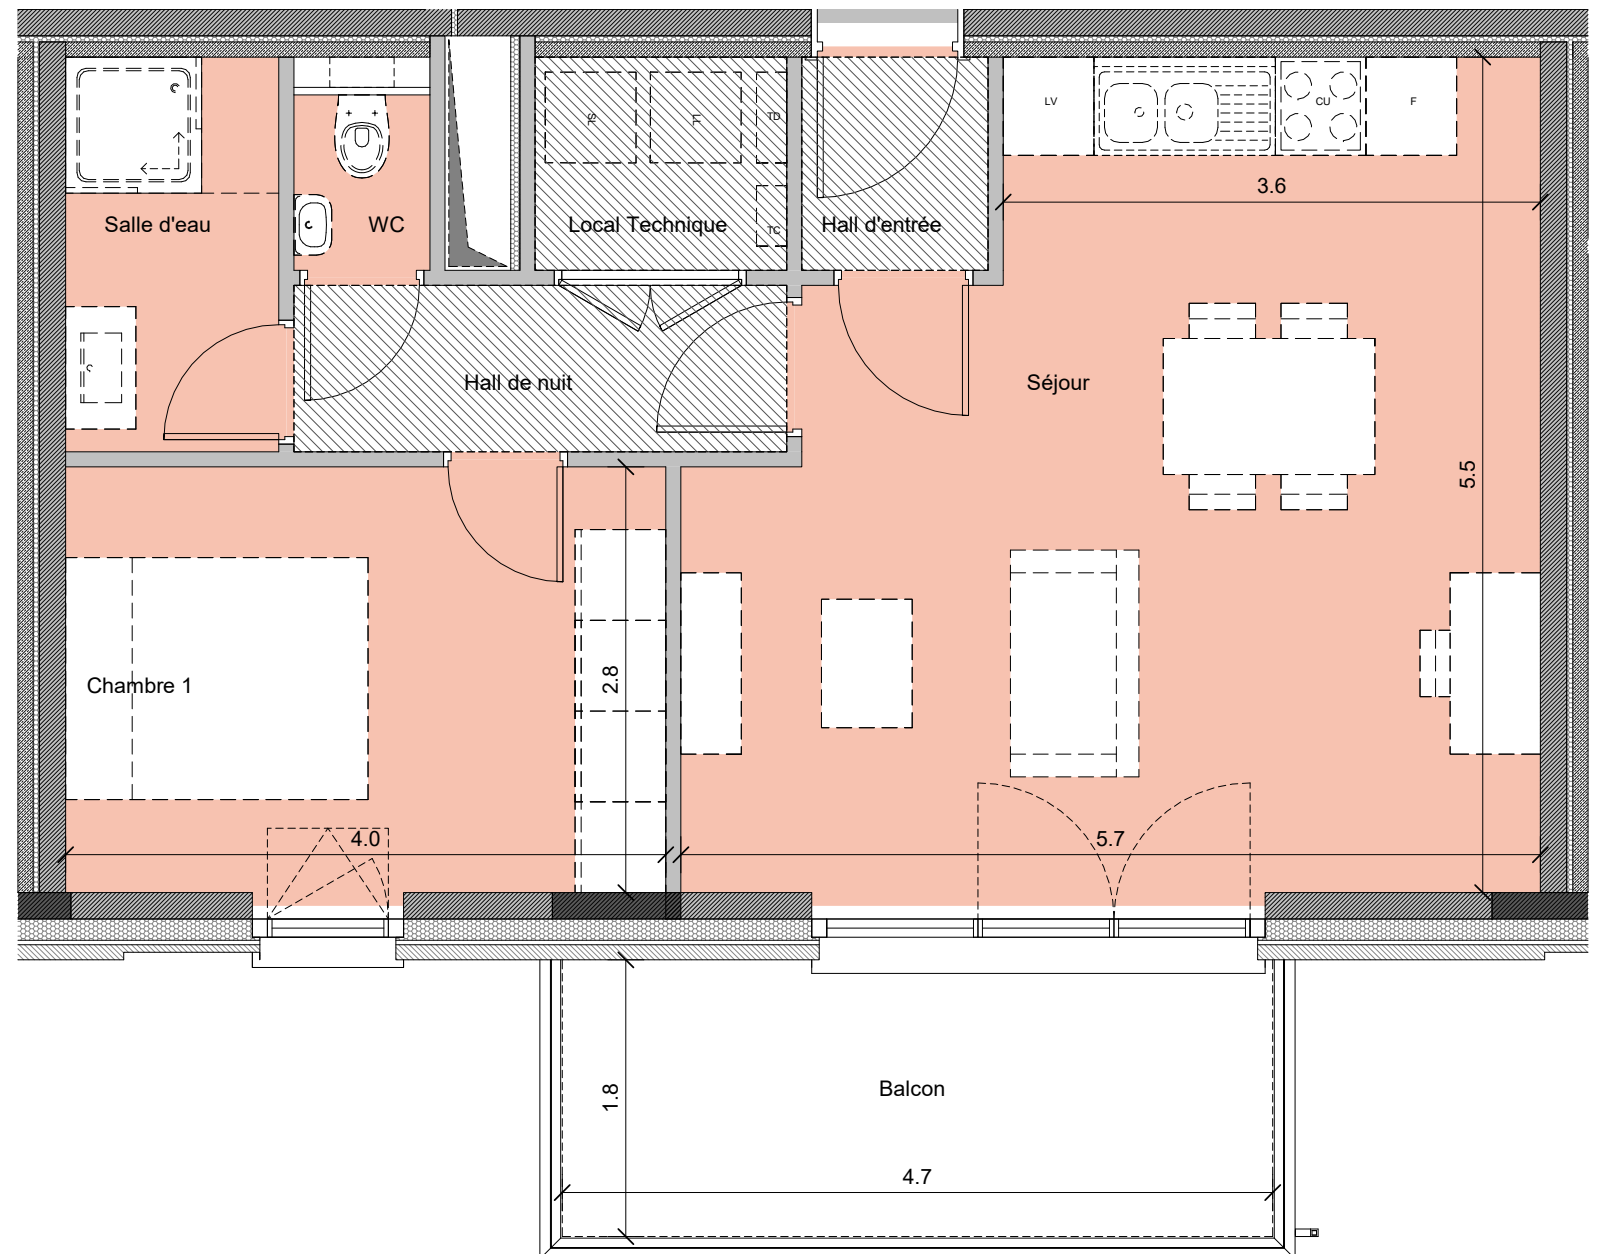

Indice : F Date : 02/12/22