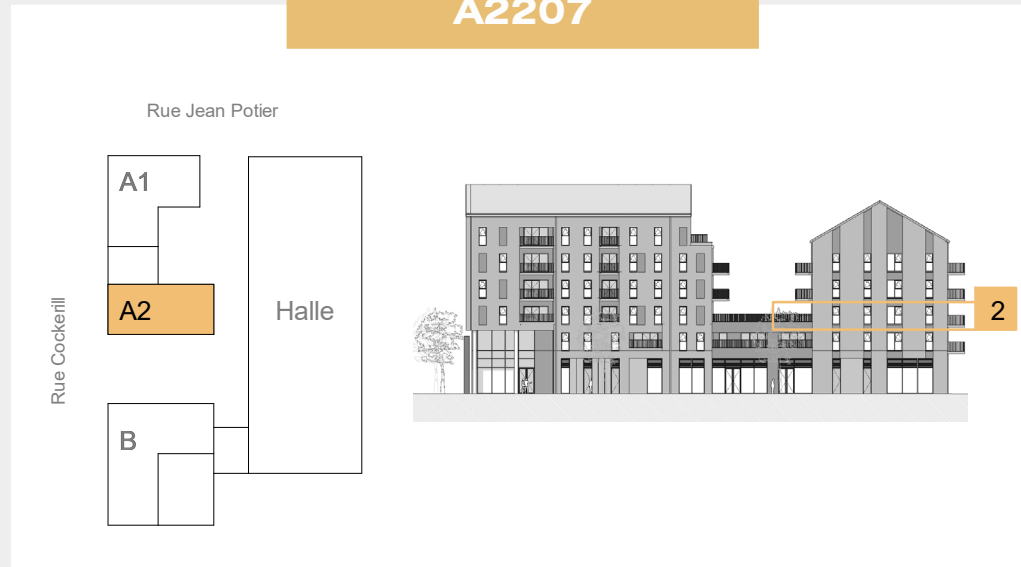

A2207

L'ATELIER

Appartement 1 chambre

A2207 61.8 m²
Balcon 9.9 m²

- Légende :
- Faux-plafond
 - LL : Lave-linge
 - TD : Tableau divisionnaire
 - LV : Lave-vaisselle
 - TC : Tableau de communication
 - CU : Cuisson