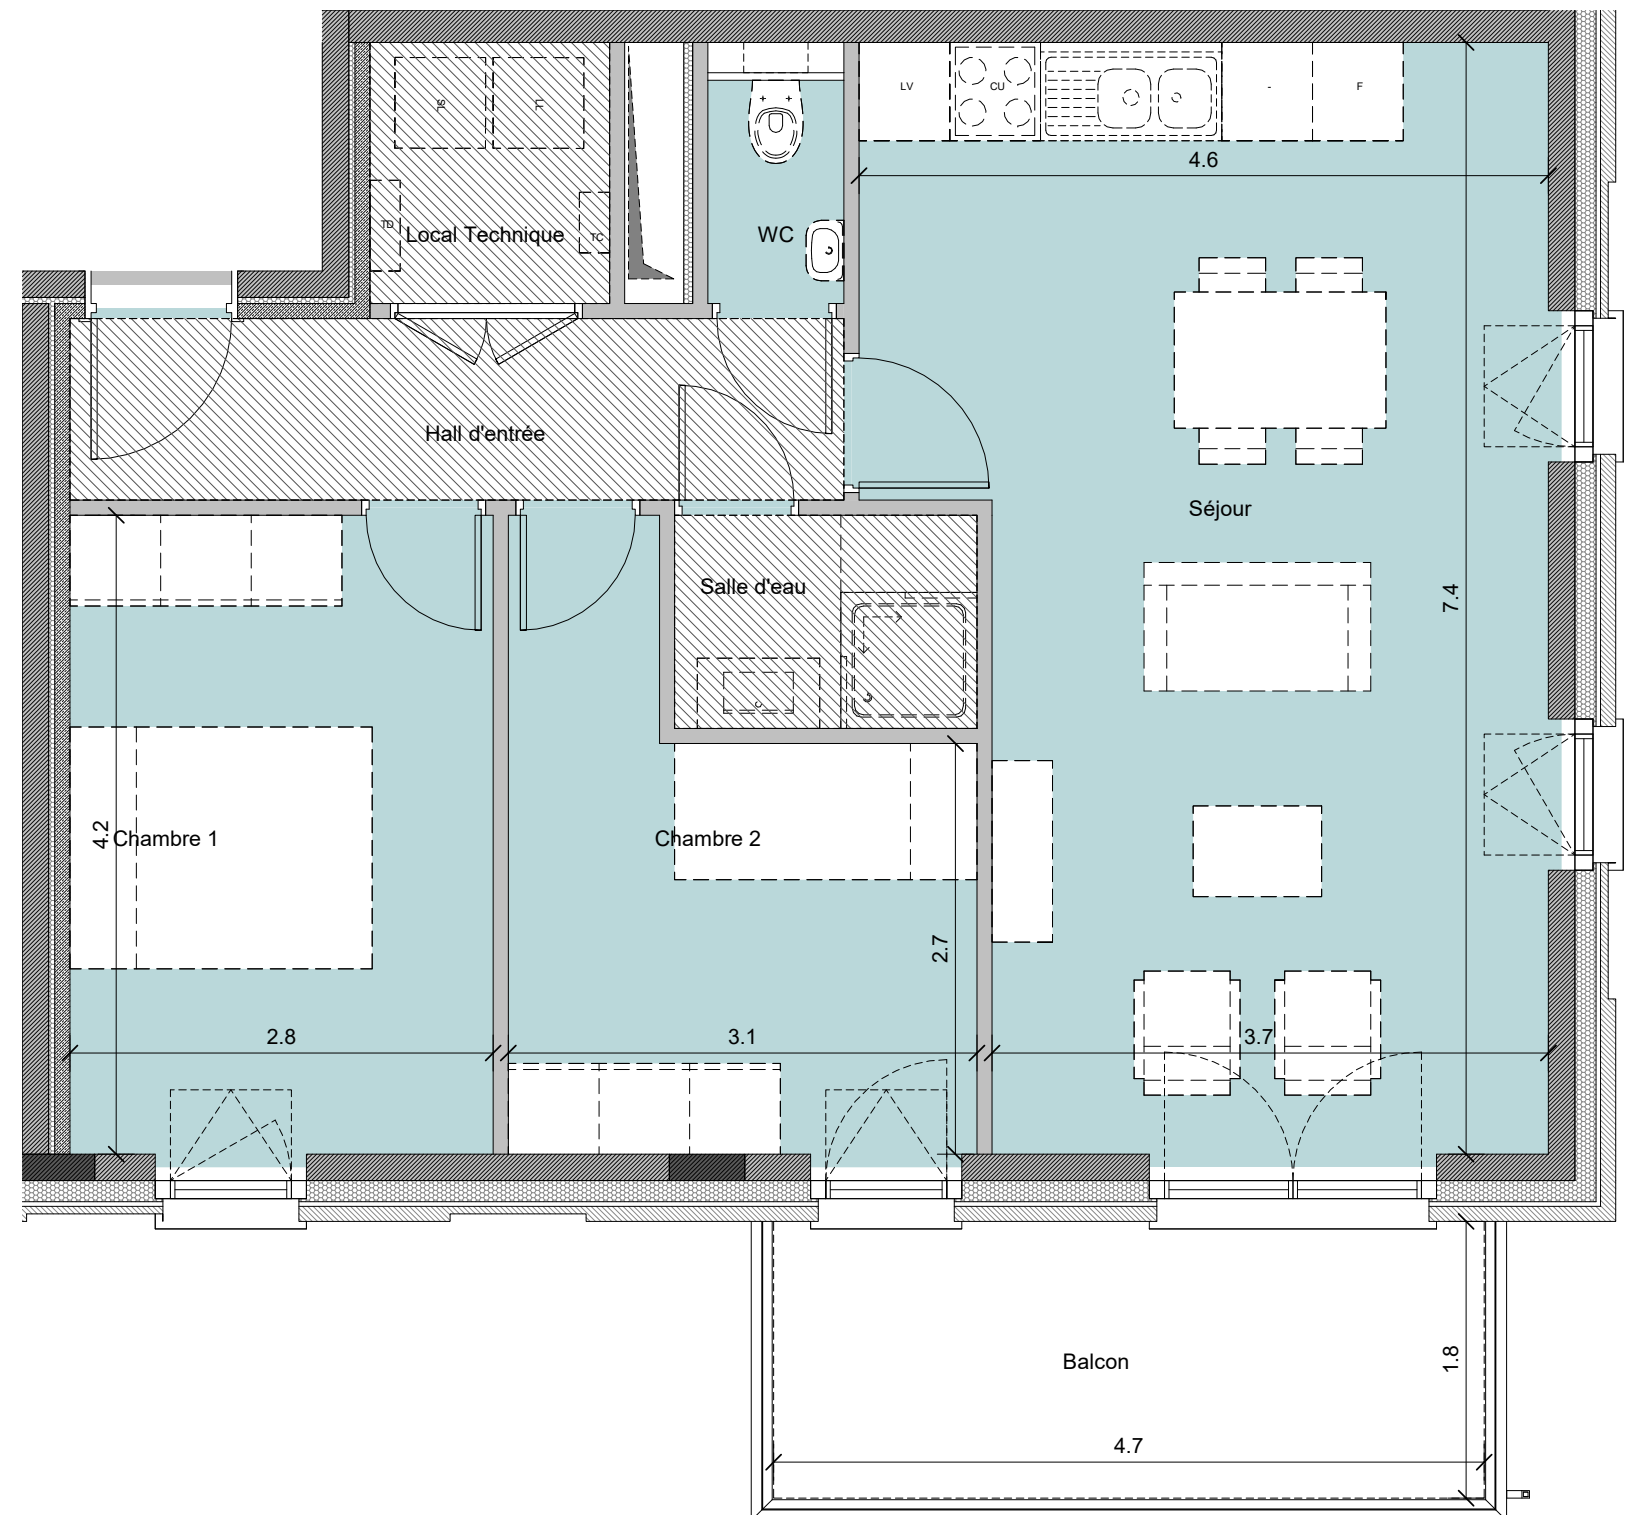

Indice : F Date : 02/12/22