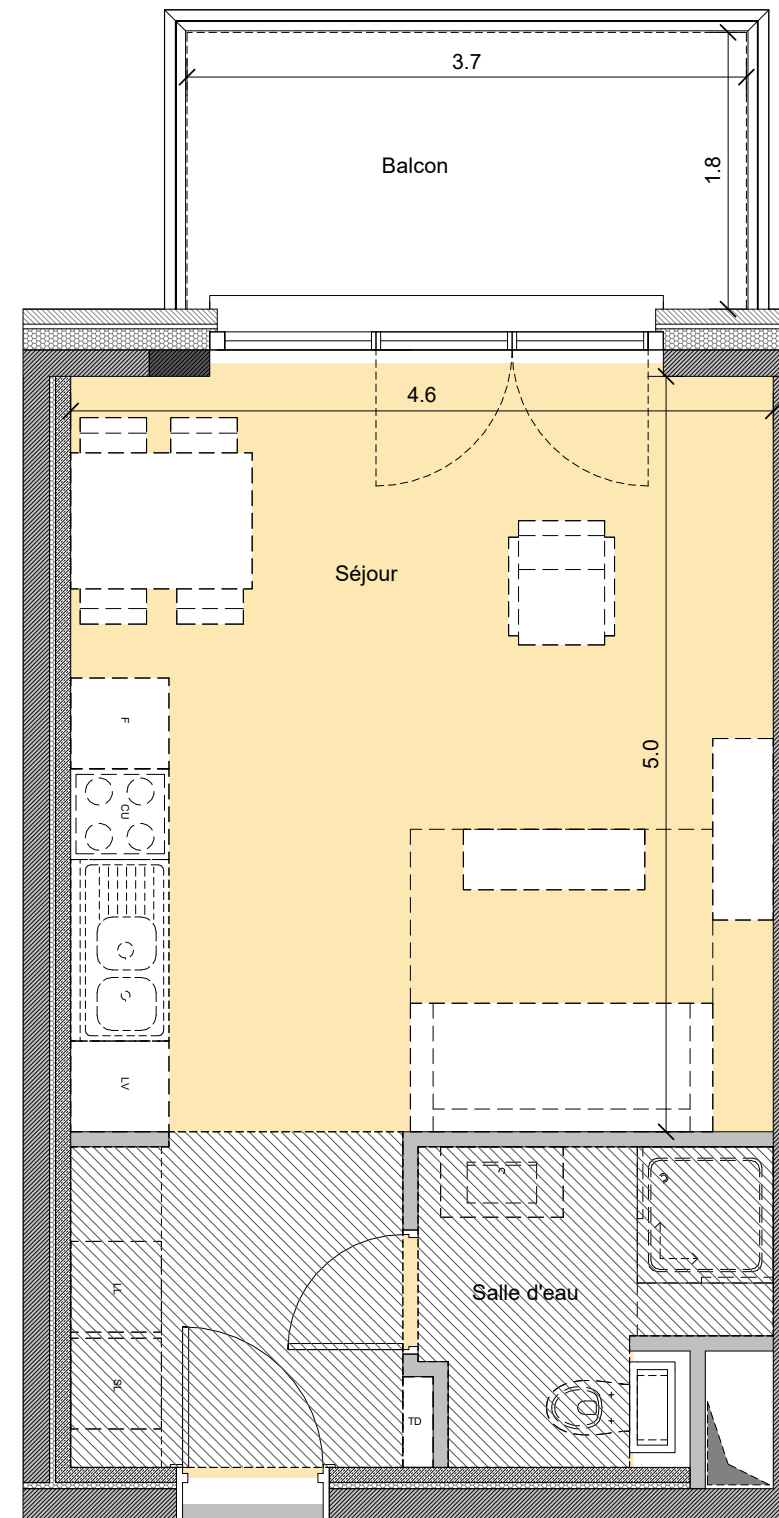

A2204

L'ATELIER

Studio

A2204 38.9 m²
Balcon 7.9 m²

- Légende :
- Faux-plafond
 - LL : Lave-linge
 - TD : Tableau divisionnaire
 - LV : Lave-vaisselle
 - TC : Tableau de communication
 - CU : Cuisson

Gastronomia Vision SRL
Rue du Bosquet 3
4890 Thimister - Clermont