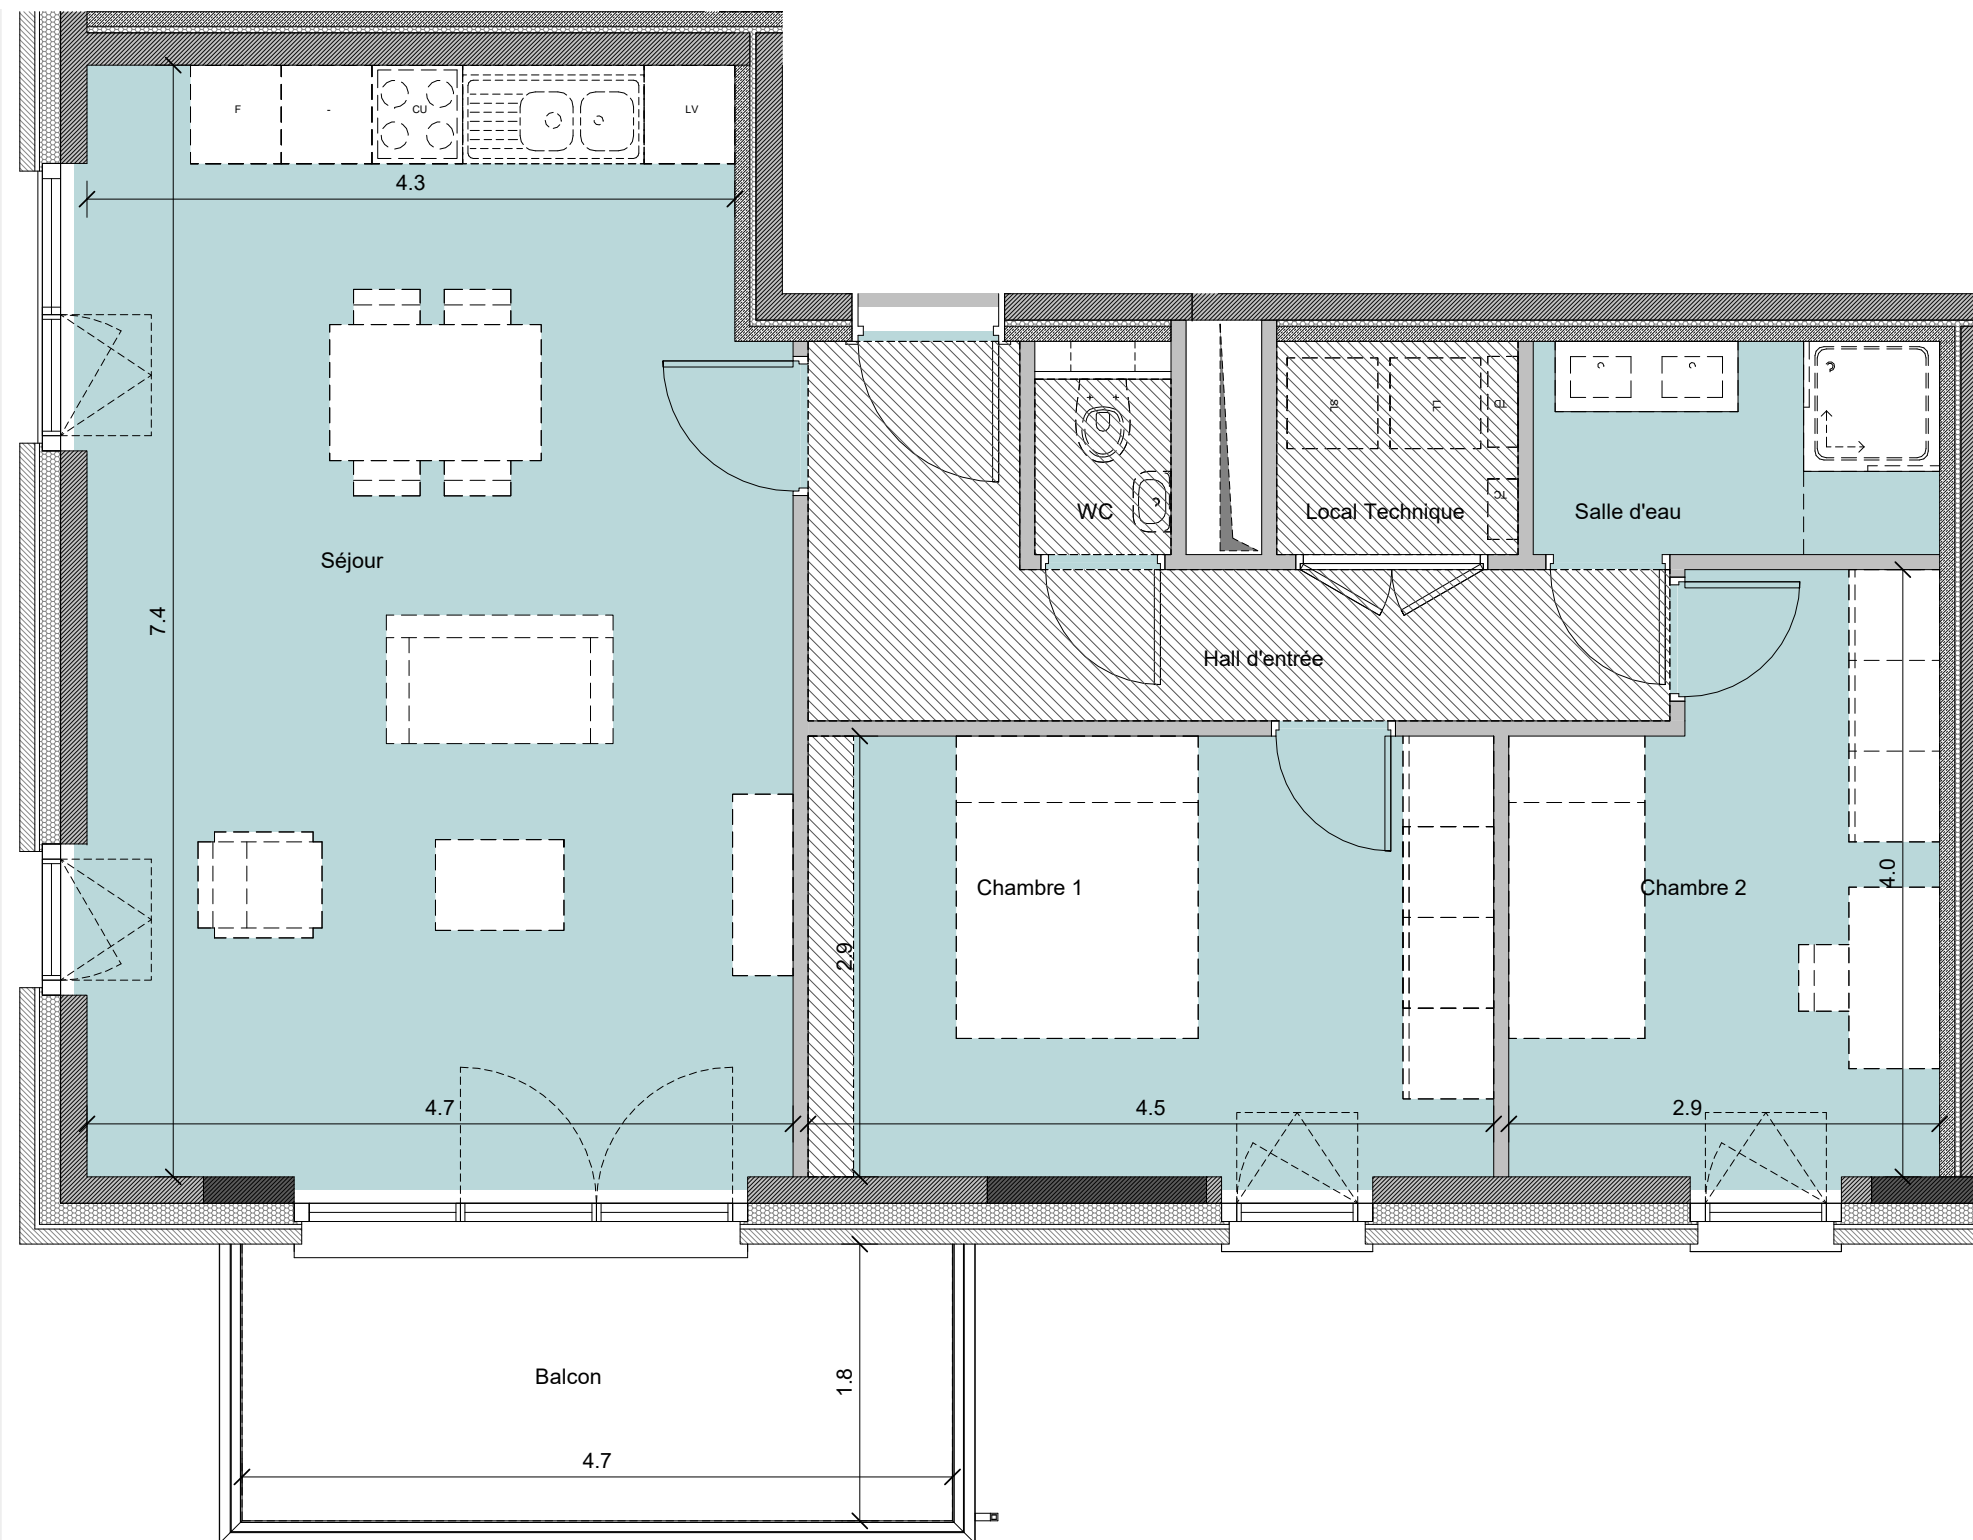

Indice : F Date : 02/12/22