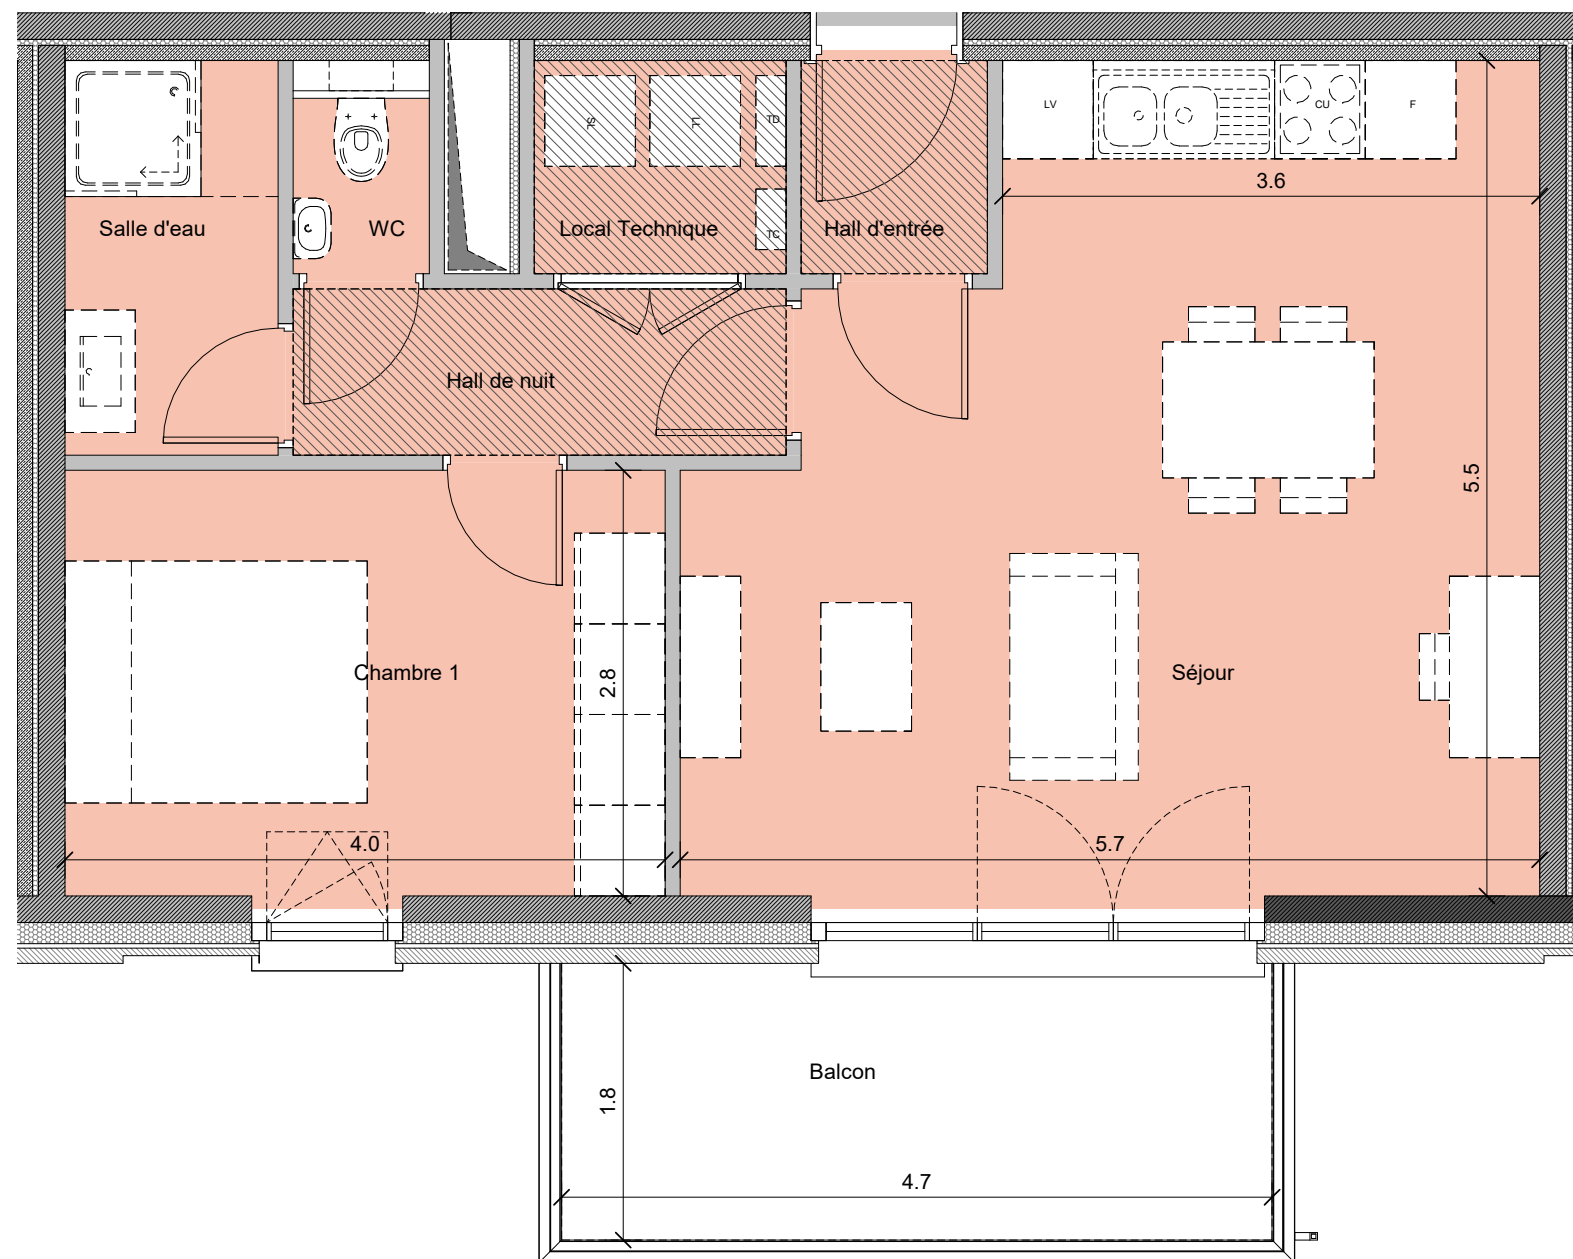

Indice : F Date : 02/12/22