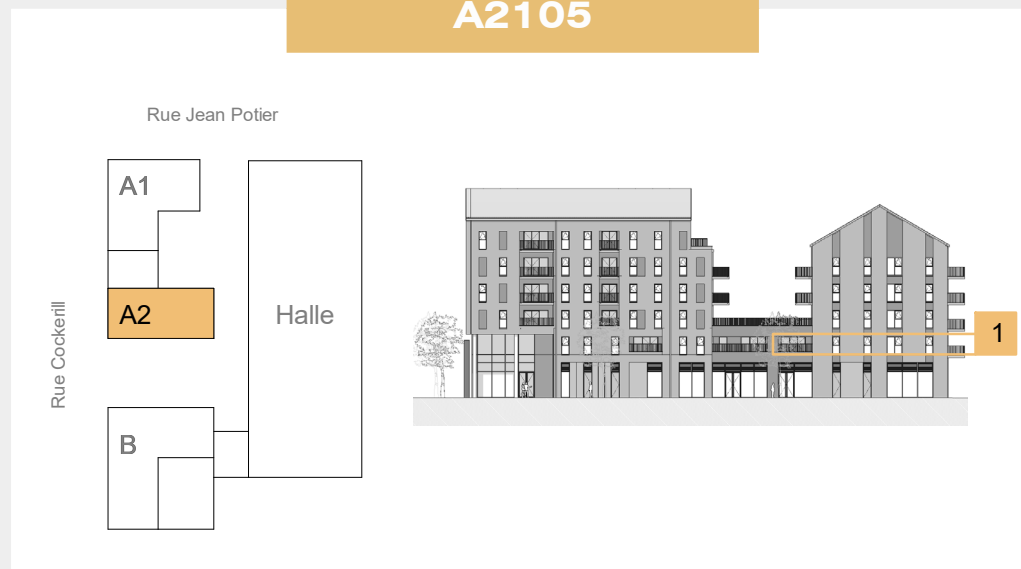

A2105

L'ATELIER

Appartement 1 chambre

A2105 61.7 m²
Balcon 9.9 m²

- Légende :
- Faux-plafond
 - LL : Lave-linge
 - TD : Tableau divisionnaire
 - LV : Lave-vaisselle
 - TC : Tableau de communication
 - CU : Cuisson