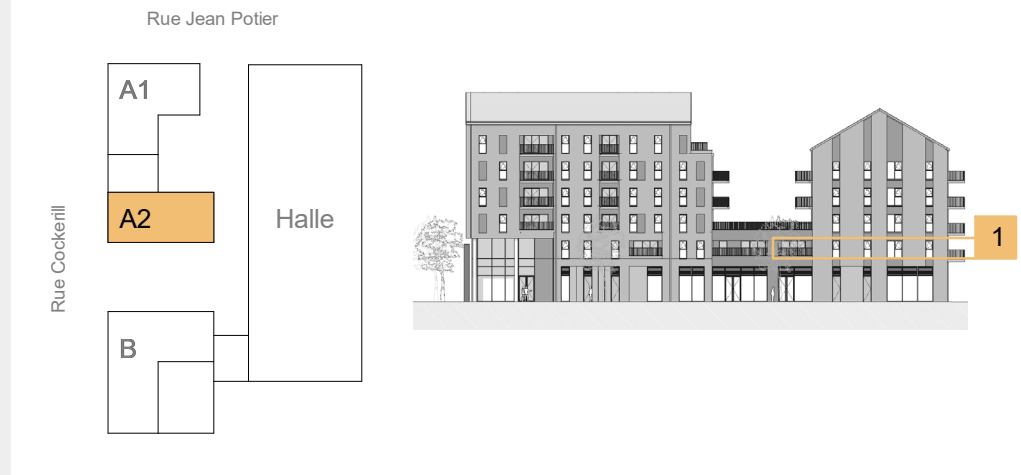

A2104

L'ATELIER

Appartement 2 chambres

A2104 79.1 m²
Balcon 9.9 m²

Légende :

Faux-plafond	LL : Lave-linge
TD : Tableau divisionnaire	LV : Lave-vaisselle
TC : Tableau de communication	CU : Cuisson

Gastronomia Vision SRL
Rue du Bosquet 3
4890 Thimister - Clermont