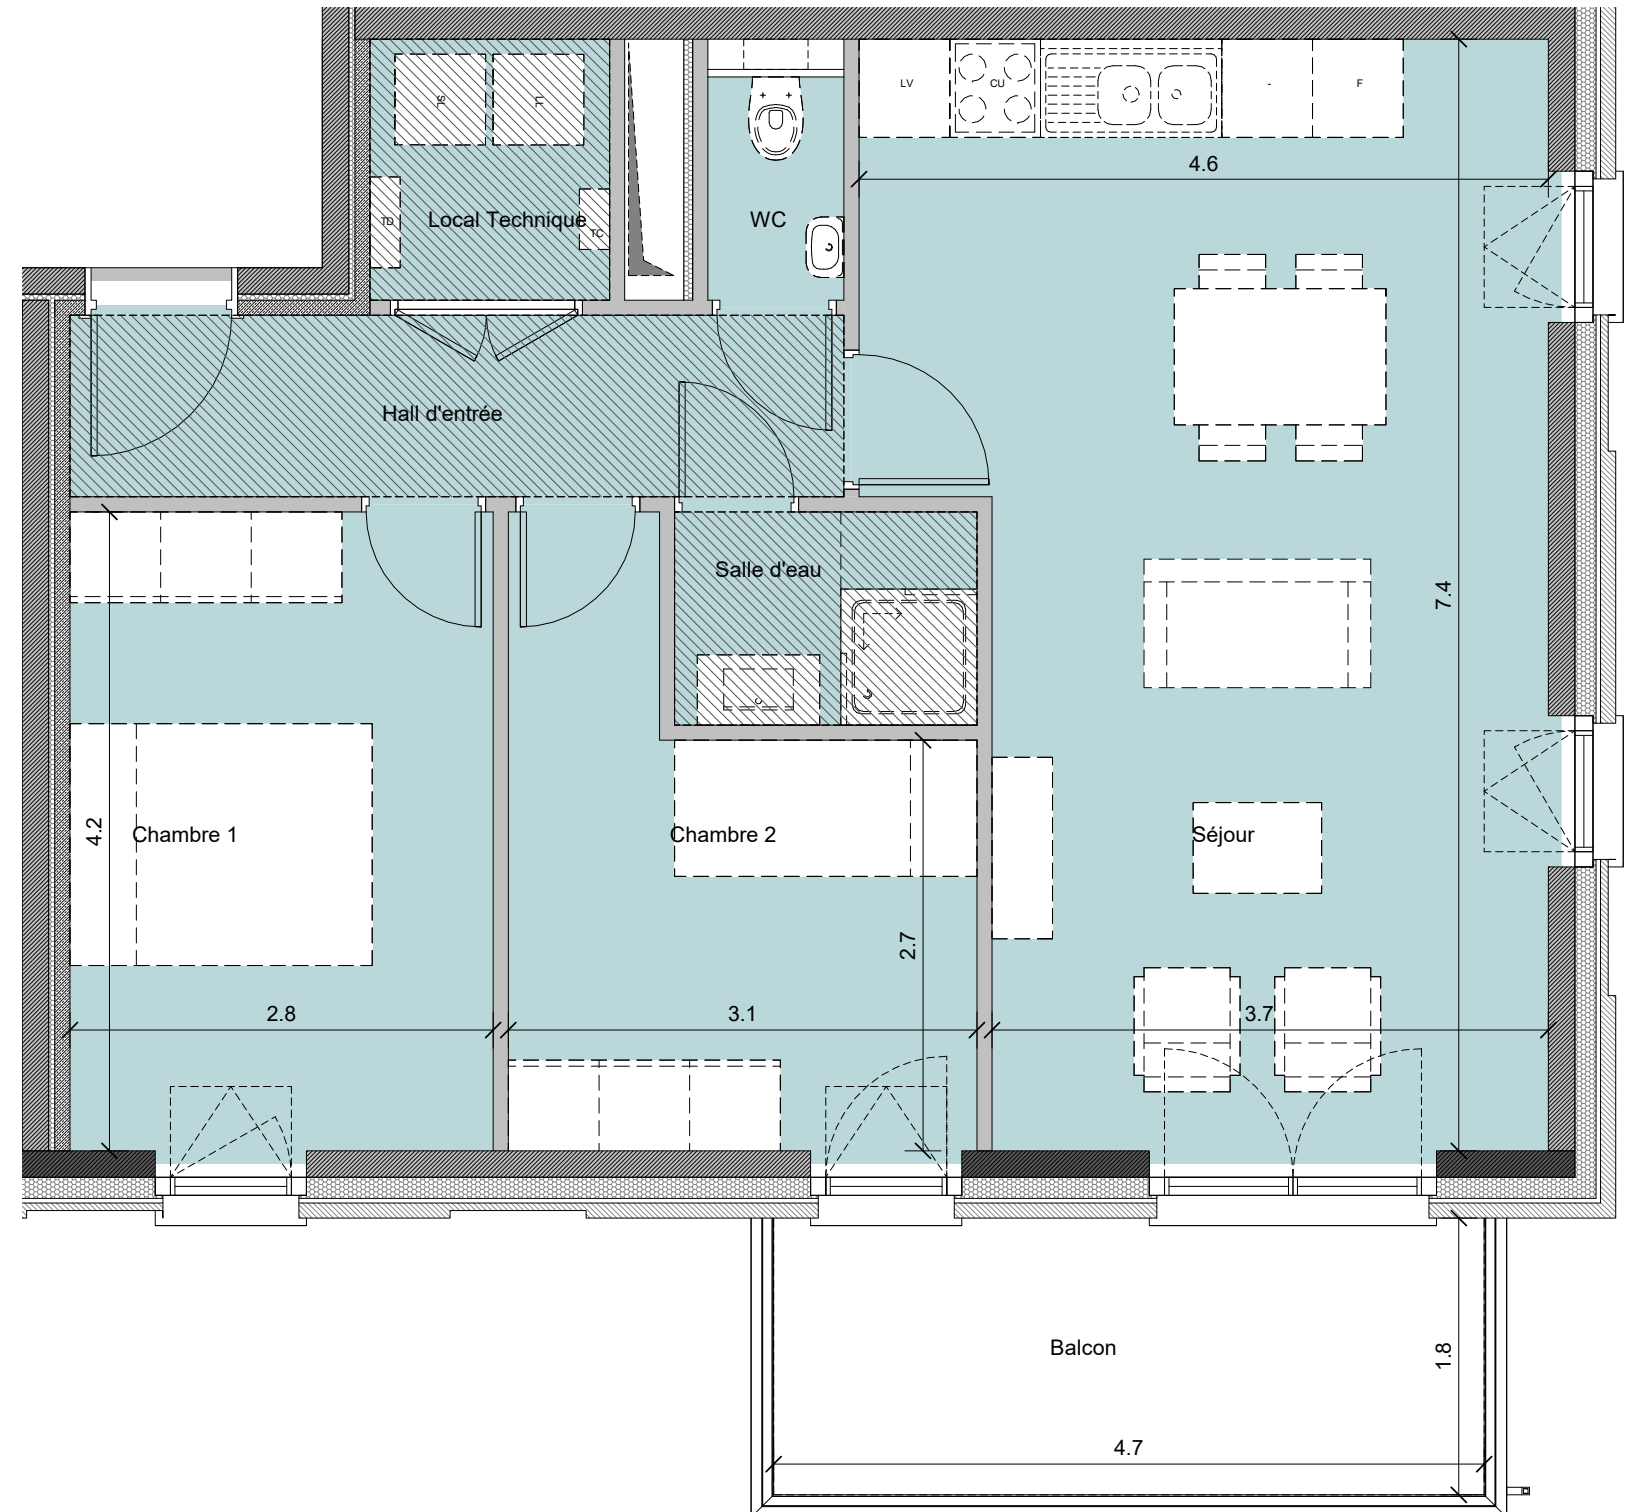

A2104

L'ATELIER

Appartement 2 chambres

A2104 79.1 m²
Balcon 9.9 m²

Légende :

Faux-plafond	LL : Lave-linge
TD : Tableau divisionnaire	LV : Lave-vaisselle
TC : Tableau de communication	CU : Cuisson

Gastronomia Vision SRL
Rue du Bosquet 3
4890 Thimister - Clermont