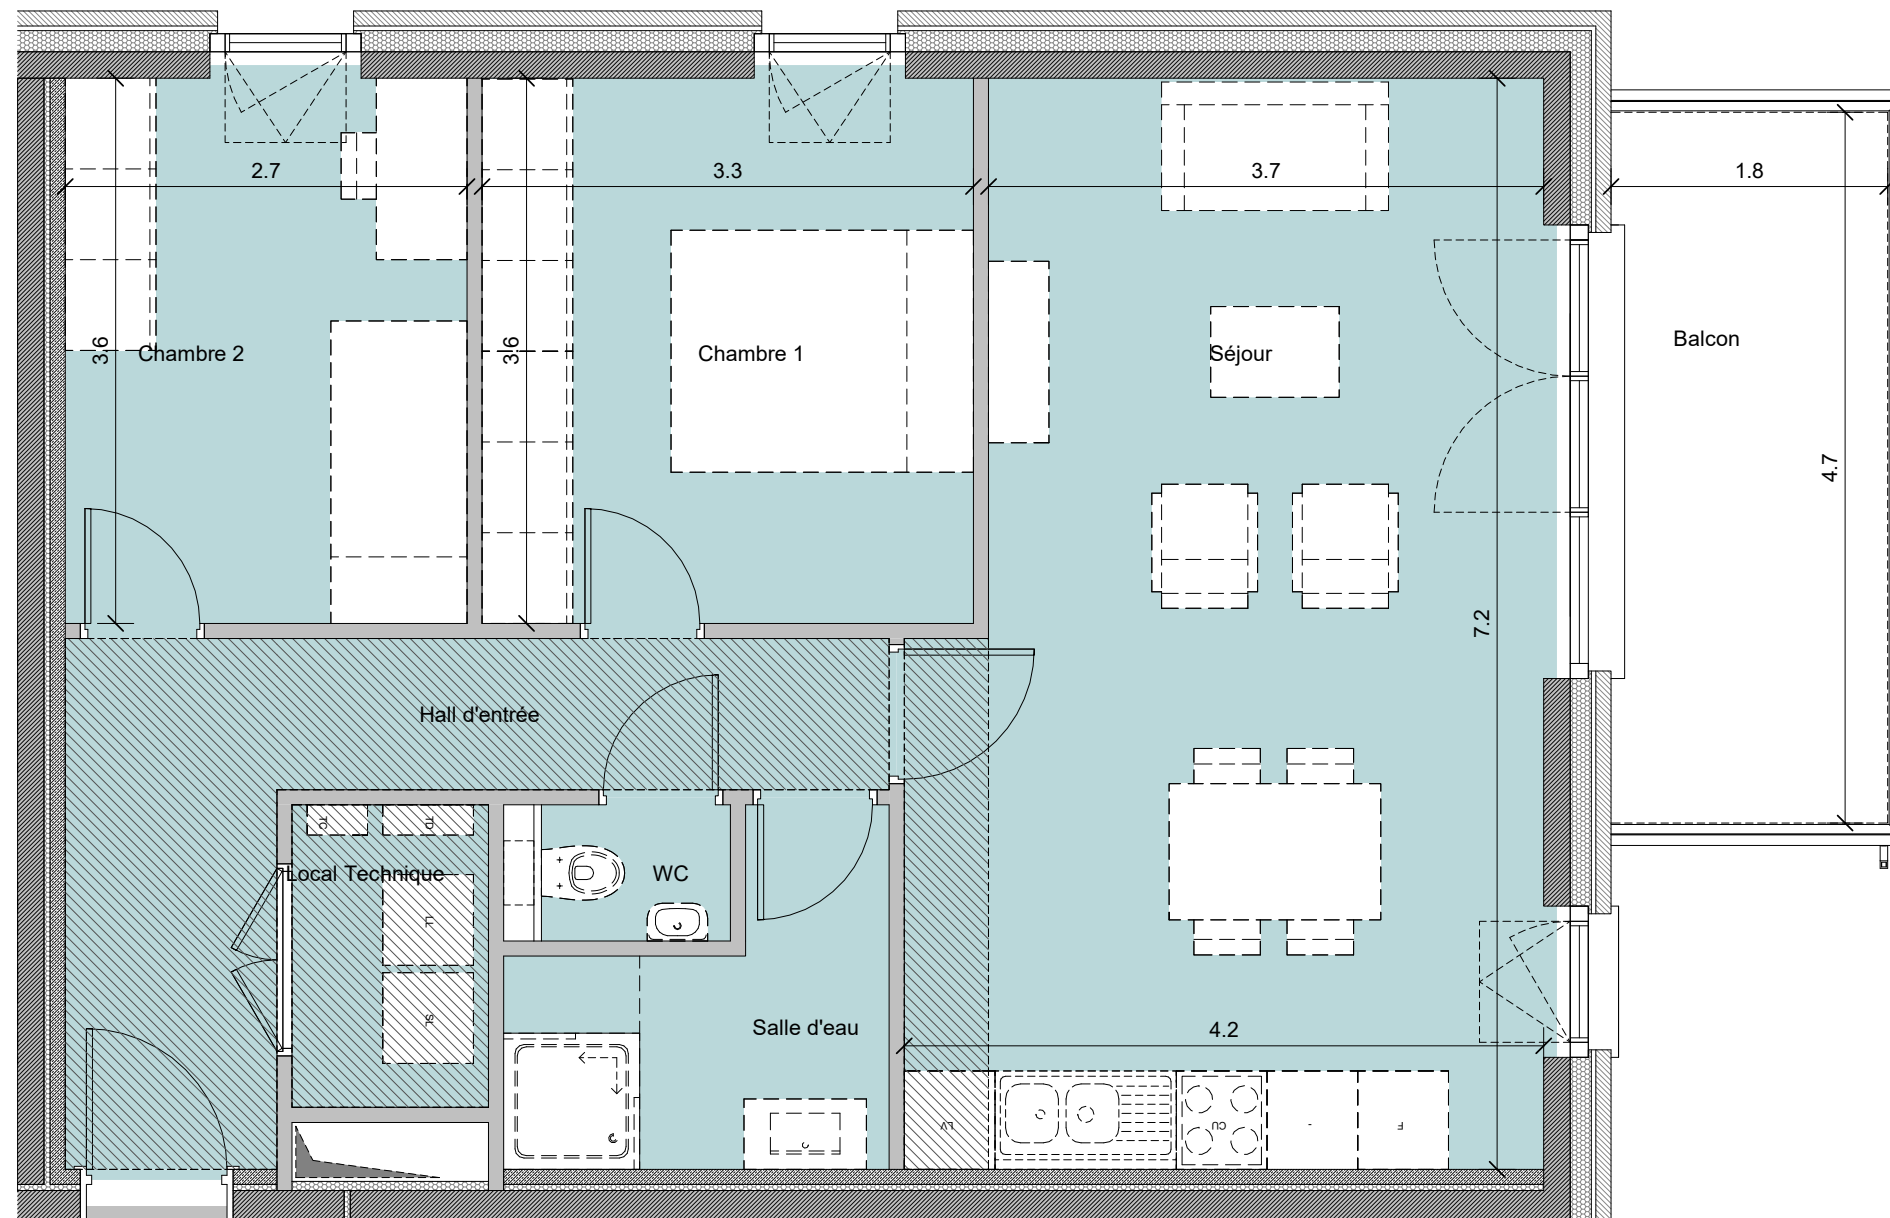

Indice : F Date : 02/12/22