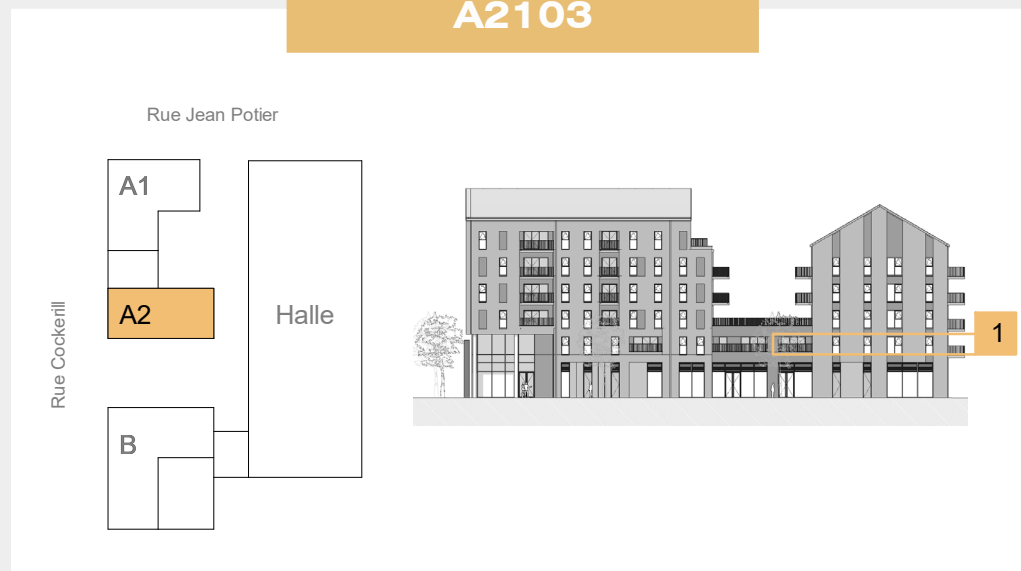

A2103

L'ATELIER

Appartement 2 chambres

A2103 81.4 m²
Balcon 9.9 m²

- Légende :
- Faux-plafond
 - LL : Lave-linge
 - TD : Tableau divisionnaire
 - LV : Lave-vaisselle
 - TC : Tableau de communication
 - CU : Cuisson