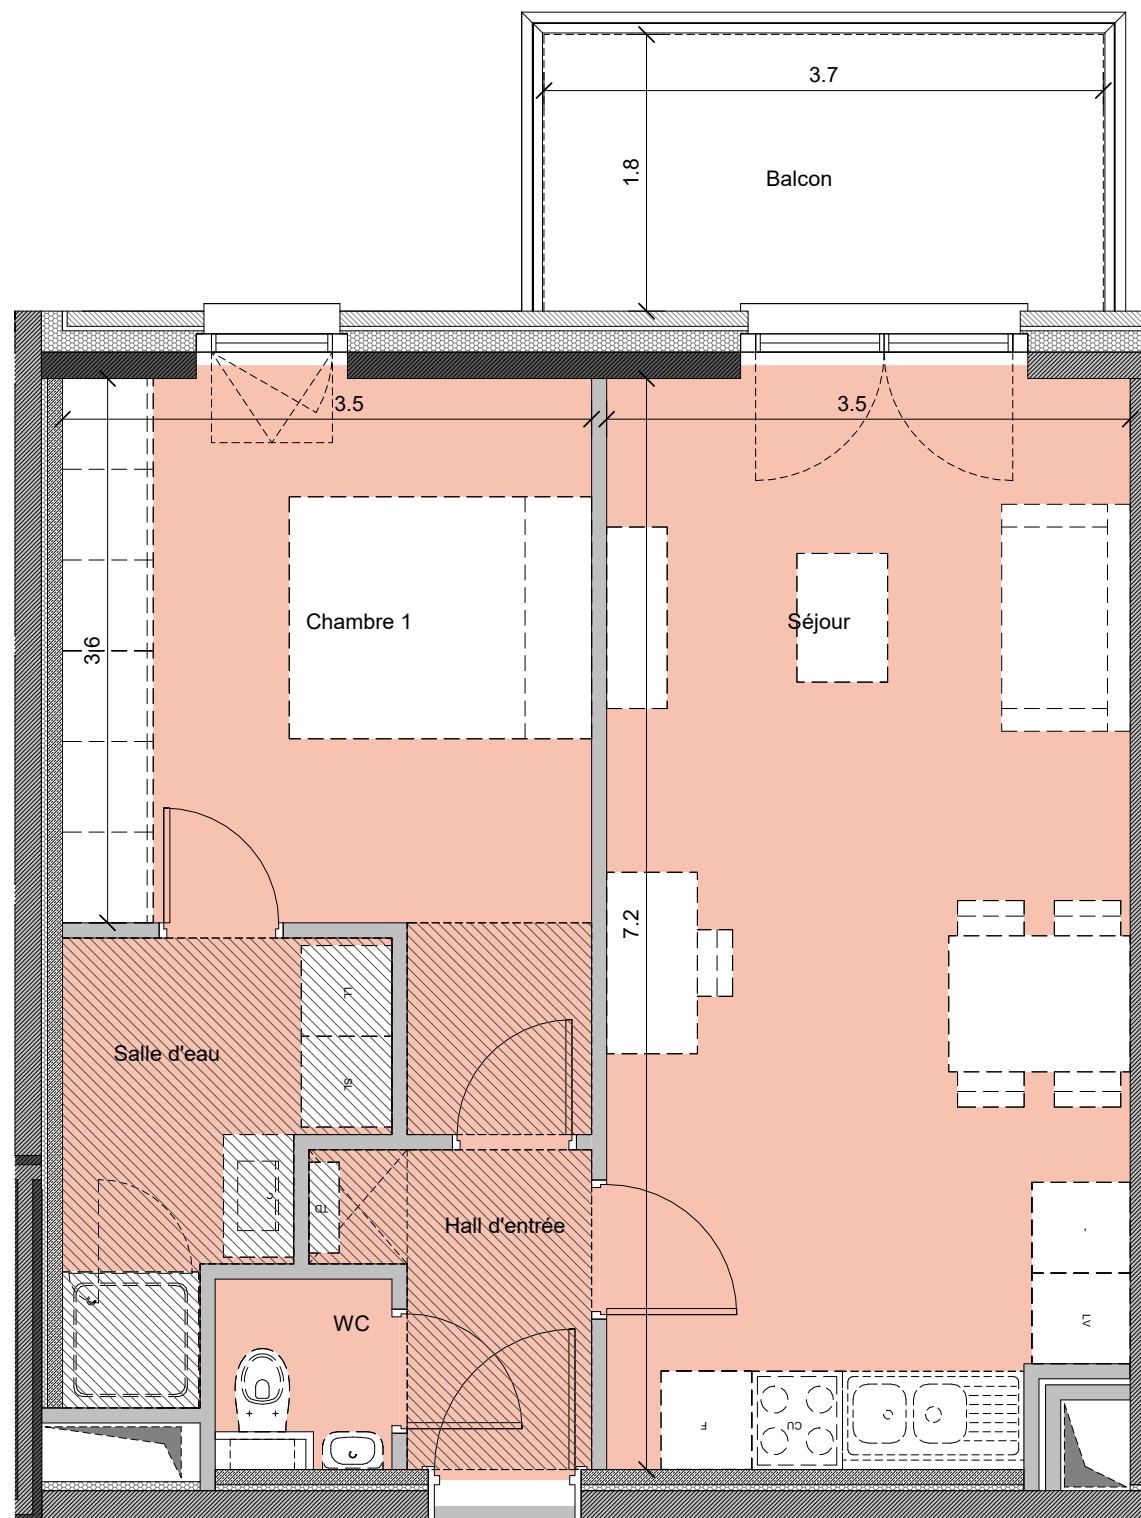

A2102

L'ATELIER

Appartement 1 chambre

A2102 57.9 m²
Balcon 7.9 m²

- Légende :**
- Faux-plafond
 - TD : Tableau divisionnaire
 - TC : Tableau de communication
 - LL : Lave-linge
 - LV : Lave-vaisselle
 - CU : Cuisson