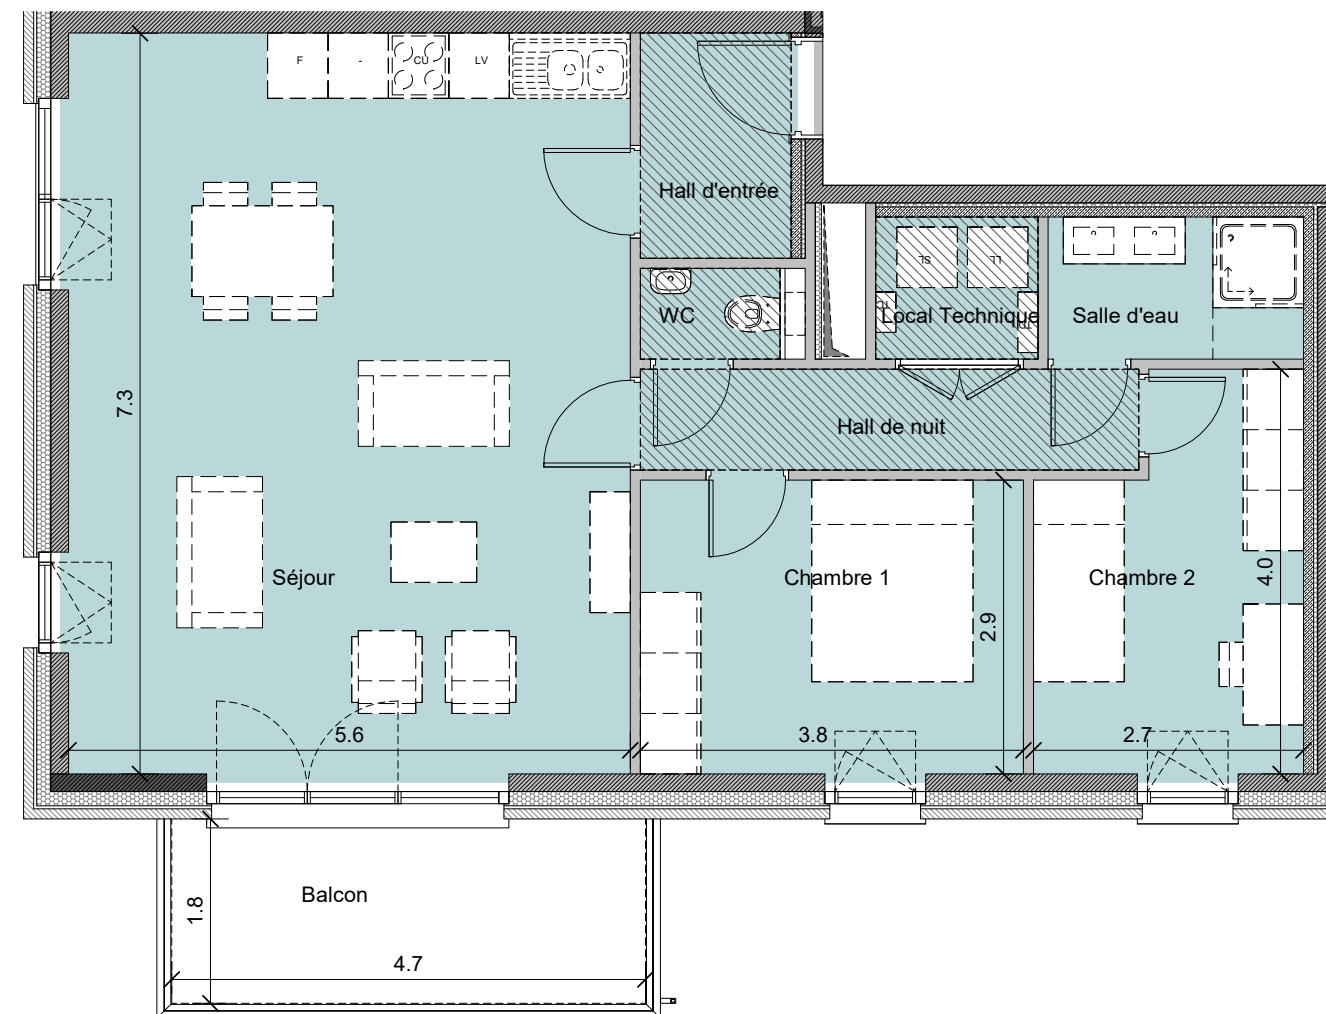

Indice : F Date : 02/12/22