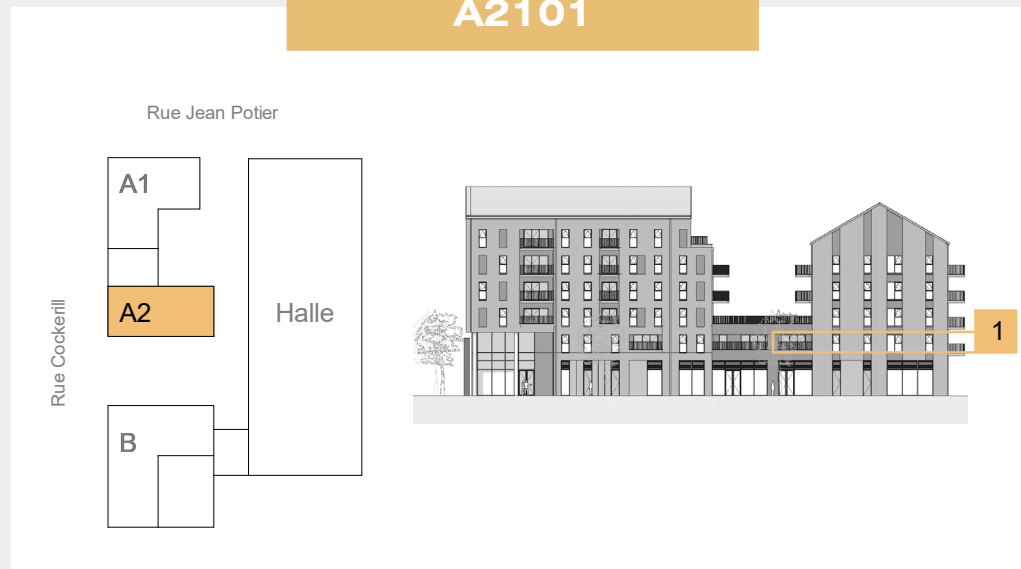

A2101

L'ATELIER

Appartement 2 chambres

A2101 93.2 m²
Balcon 9.9 m²

- Légende :
- Faux-plafond
 - LL : Lave-linge
 - TD : Tableau divisionnaire
 - LV : Lave-vaisselle
 - TC : Tableau de communication
 - CU : Cuisson